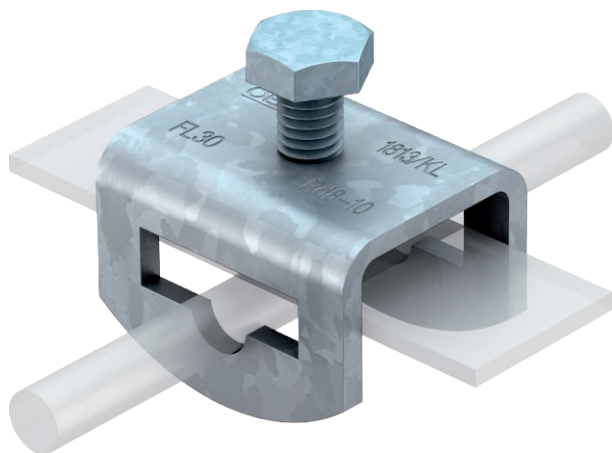

Tehnisko datu lapa

Vario zemējuma skava

Art.-Nr. 5014425

- Piemērots Rd 10 x FL 30, FL 30 x FL 30 savienošanai
- Ātra montāža ar vienu sešstūrīgalvas skrūvi M10 x 20 (F)

St

Tērauds

FT

karsti cinkots

Izstrādājuma apraksts

Pamatdati

Art.-Nr.	5014425
Tips	1813 KL
Apzīmējums 1	Zemešanas Klemme
Dimensija	8-10xFL30
Materiāls	Tērauds
Materiāla saīsinājums	St
Virsmas	karsti cinkots
Virsmas atbilstoši DIN	DIN EN ISO 1461
Virsmas saīsinājums	FT
Svars	18,00 kg/100 gab.

Tehnisko datu lapa

Vario zemējuma skava

Art.-Nr. 5014425

Tehniskie dati

Stiprinājuma skrūves veids
Savienotāja veids
Zibens impulsa strāvas nest-
spēja
Piemērots savienošanai
Pielāgots

Sešstūra skrūve
Kombinētā savienošanas apskava
H/100 kA
citi
FL30 x Rd 8-10 mm