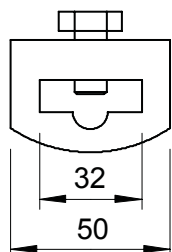

Tehnisko datu lapa

Vario zemējuma skava

Art.-Nr. 5014425

- Piemērots Rd 10 x FL 30, FL 30 x FL 30 savienošanai
- Ātra montāža ar vienu sešstūrīgalvas skrūvi M10 x 20 (F)

St

Tērauds

FT

karsti cinkots

Izstrādājuma apraksts

Pamatdati

Art.-Nr.	5014425
Tips	1813 KL
Apzīmējums 1	Zemešanas Klemme
Dimensija	8-10xFL30
Materiāls	Tērauds
Materiāla saīsinājums	St
Virsmas	karsti cinkots
Virsmas atbilstoši DIN	DIN EN ISO 1461
Virsmas saīsinājums	FT
Svars	18,00 kg/100 gab.

Tehnisko datu lapa

Vario zemējuma skava

Art.-Nr. 5014425

Tehniskie dati

Stiprinājuma skrūves veids
Savienotāja veids
Zibens impulsa strāvas nest-
spēja
Piemērots savienošanai
Pielāgots

Sešstūra skrūve
Kombinētā savienošanas apskava
H/100 kA
citi
FL30 x Rd 8-10 mm