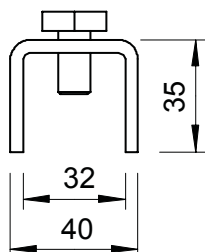

Tehnisko datu lapa

Vario zemējuma skava

Art.-Nr. 5014425

- Piemērots Rd 10 x FL 30, FL 30 x FL 30 savienošanai
- Ātra montāža ar vienu sešstūrīgalvas skrūvi M10 x 20 (F)

St

Tērauds

FT

karsti cinkots

Izstrādājuma apraksts

Pamatdati

Art.-Nr.	5014425
Tips	1813 KL
Apzīmējums 1	Zemešanas Klemme
Dimensija	8-10xFL30
Materiāls	Tērauds
Materiāla saīsinājums	St
Virsmas	karsti cinkots
Virsmas atbilstoši DIN	DIN EN ISO 1461
Virsmas saīsinājums	FT
Svars	18,00 kg/100 gab.

Tehnisko datu lapa

Vario zemējuma skava

Art.-Nr. 5014425

Tehniskie dati

Stiprinājuma skrūves veids
Savienotāja veids
Zibens impulsa strāvas nest-
spēja
Piemērots savienošanai
Pielāgots

Sešstūra skrūve
Kombinētā savienošanas apskava
H/100 kA
citi
FL30 x Rd 8-10 mm