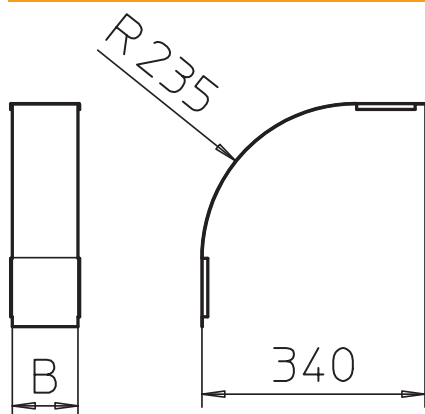

Tehnisko datu lapa

Vāks 90° vertikālam līkumam 110, uz leju vērsts

Art.-Nr. 7131576

Vāks uz leju vērstajiem vertikālajiem līkumiem ar malas augstumu 110.

CE

St	Tērauds
DD	nepārtraukti cinkots cinks/alumīnijs, Double Dip

Produkta papildus teksta norādījumi | Stiprinājumu nodrošina kabeļu renes vāku pārklāšanās. Vāku papildus var nostiprināt ar vāka skavām.

Pamatdati

Art.-Nr.	7131576
Tips	DBV 110 600 F DD
Apzīmējums 1	Vāks 90° vert.pagriezienam
Apzīmējums 2	uz leju
Ražotājs	OBO
Dimensija	B600mm
Materiāls	Tērauds
Materiāla saīsinājums	St
Virsmas	nepārtraukti cinkots cinks/alumīnijs, Double Dip
Virsmas atbilstoši DIN	DIN EN 10346
Virsmas saīsinājums	DD
Mazākā VK vienība (VG)	1,00 gab.
Svars	275,00 kg/100 gab.

Tehnisko datu lapa

Vāks 90° vertikālam līkumam 110, uz leju vērsts

Art.-Nr. 7131576

Tehniskie dati

Platums	600,00 mm
Malas augstums	110,00 mm
Izmērs B	600,00 mm
Līkums (leņķis)	90°
Stiprinājuma veids	Slēdzene ar grozāmu aizbidni
Loksnes biezums	0,75 mm
Piemērots kabeļu renei	<input checked="" type="checkbox"/>
Piemērots režģveida renei	<input type="checkbox"/>
Piemērots kabeļu trepēm	<input type="checkbox"/>
Piemērots funkciju nodrošināšanai	<input type="checkbox"/>
Virziena maiņa	vertikāli lejupvērstis
Nerūsējošs tērauds, kodināts	<input type="checkbox"/>
Ar enģēm	<input type="checkbox"/>