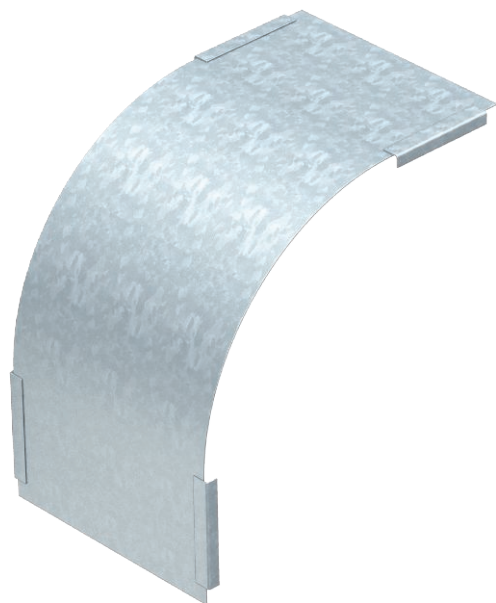

Tehnisko datu lapa

Vāks 90° vertikālam līkumam 110, uz leju vērsts

Art.-Nr. 7131576

Vāks uz leju vērstajiem vertikālajiem līkumiem ar malas augstumu 110.

CE

St	Tērauds
DD	nepārtraukti cinkots cinks/alumīnijs, Double Dip

Produkta papildus teksta norādījumi | Stiprinājumu nodrošina kabeļu renes vāku pārklāšanās. Vāku papildus var nostiprināt ar vāka skavām.

Pamatdati

Art.-Nr.	7131576
Tips	DBV 110 600 F DD
Apzīmējums 1	Vāks 90° vert.pagriezienam
Apzīmējums 2	uz leju
Ražotājs	OBO
Dimensija	B600mm
Materiāls	Tērauds
Materiāla saīsinājums	St
Virsmas	nepārtraukti cinkots cinks/alumīnijs, Double Dip
Virsmas atbilstoši DIN	DIN EN 10346
Virsmas saīsinājums	DD
Mazākā VK vienība (VG)	1,00 gab.
Svars	275,00 kg/100 gab.

Tehnisko datu lapa

Vāks 90° vertikālam līkumam 110, uz leju vērsts

Art.-Nr. 7131576

Tehniskie dati

Platums	600,00 mm
Malas augstums	110,00 mm
Izmērs B	600,00 mm
Līkums (leņķis)	90°
Stiprinājuma veids	Slēdzene ar grozāmu aizbidni
Loksnes biezums	0,75 mm
Piemērots kabeļu renei	<input checked="" type="checkbox"/>
Piemērots režģveida renei	<input type="checkbox"/>
Piemērots kabeļu trepēm	<input type="checkbox"/>
Piemērots funkciju nodrošināšanai	<input type="checkbox"/>
Virziena maiņa	vertikāli lejupvērstis
Nerūsējošs tērauds, kodināts	<input type="checkbox"/>
Ar enģēm	<input type="checkbox"/>