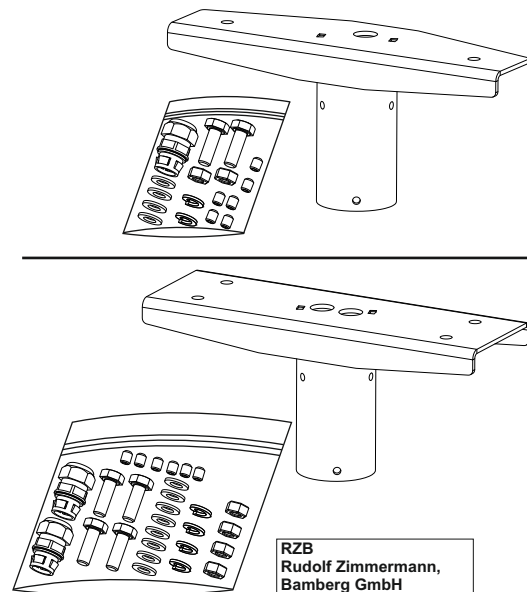

# INSTRUCTION

Lightstream LED  
Mastaufsatz montieren

982002.\* / 982045.\* / 982046.\* / 982047.\* / 982048.\*

982003.\* / 982004.\* / 982005.\* / 982049.\* / 982050.\* / 982059.\*

982002.000	L346, B97, H154	D76 mm	2,90 Kg
982002.0031	L346, B97, H154	D76 mm	2,90 Kg
982002.004	L346, B97, H154	D76 mm	2,90 Kg
982045.000	L346, B97, H154	D60 mm	2,60 Kg
982045.0031	L346, B97, H154	D60 mm	2,60 Kg
982045.004	L346, B97, H154	D60 mm	2,60 Kg
982046.000	L346, B110, H204	D89 mm	3,80 Kg
982046.0031	L346, B110, H204	D89 mm	3,80 Kg
982046.004	L346, B110, H204	D89 mm	3,80 Kg
982047.000	L250, B95, H153	D60 mm	1,90 Kg
982047.0031	L250, B95, H153	D60 mm	1,90 Kg
982047.004	L250, B95, H153	D60 mm	1,90 Kg
982048.000	L250, B95, H153	D76 mm	2,20 Kg
982048.0031	L250, B95, H153	D76 mm	2,20 Kg
982048.004	L250, B95, H153	D76 mm	2,20 Kg

982003.000	L346, B112, H154	D76 mm	3,60 Kg
982003.0031	L346, B112, H154	D76 mm	3,60 Kg
982003.004	L346, B112, H154	D76 mm	3,60 Kg
982004.000	L346, B136, H204	D89 mm	4,70 Kg
982004.0031	L346, B136, H204	D89 mm	4,70 Kg
982004.004	L346, B136, H204	D89 mm	4,70 Kg
982005.000	L346, B136, H204	D108 mm	5,10 Kg
982005.0031	L346, B136, H204	D108 mm	5,10 Kg
982005.004	L346, B136, H204	D108 mm	5,10 Kg
982049.000	L250, B114, H153	D60 mm	2,20 Kg
982049.0031	L250, B114, H153	D60 mm	2,20 Kg
982049.004	L250, B114, H153	D60 mm	2,20 Kg
982050.000	L250, B114, H153	D76 mm	2,50 Kg
982050.0031	L250, B114, H153	D76 mm	2,50 Kg
982050.004	L250, B114, H153	D76 mm	2,50 Kg
982059.000	L346, B112, H154	D60 mm	3,30 Kg
982059.0031	L346, B112, H154	D60 mm	3,30 Kg
982059.004	L346, B112, H154	D60 mm	3,30 Kg