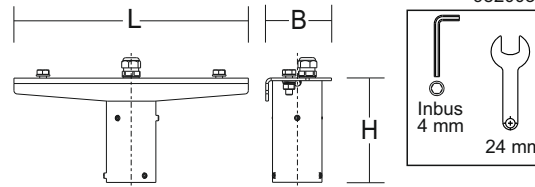

# INSTRUCTION

Lightstream LED  
Mastaufsatz montieren

982002.\* / 982045.\* / 982046.\* / 982047.\* / 982048.\*

982003.\* / 982004.\* / 982005.\* / 982049.\* / 982050.\* / 982059.\*

982002.000	L346, B97, H154	D76 mm	2,90 Kg
982002.0031	L346, B97, H154	D76 mm	2,90 Kg
982002.004	L346, B97, H154	D76 mm	2,90 Kg
982045.000	L346, B97, H154	D60 mm	2,60 Kg
982045.0031	L346, B97, H154	D60 mm	2,60 Kg
982045.004	L346, B97, H154	D60 mm	2,60 Kg
982046.000	L346, B110, H204	D89 mm	3,80 Kg
982046.0031	L346, B110, H204	D89 mm	3,80 Kg
982046.004	L346, B110, H204	D89 mm	3,80 Kg
982047.000	L250, B95, H153	D60 mm	1,90 Kg
982047.0031	L250, B95, H153	D60 mm	1,90 Kg
982047.004	L250, B95, H153	D60 mm	1,90 Kg
982048.000	L250, B95, H153	D76 mm	2,20 Kg
982048.0031	L250, B95, H153	D76 mm	2,20 Kg
982048.004	L250, B95, H153	D76 mm	2,20 Kg

982003.000	L346, B112, H154	D76 mm	3,60 Kg
982003.0031	L346, B112, H154	D76 mm	3,60 Kg
982003.004	L346, B112, H154	D76 mm	3,60 Kg
982004.000	L346, B136, H204	D89 mm	4,70 Kg
982004.0031	L346, B136, H204	D89 mm	4,70 Kg
982004.004	L346, B136, H204	D89 mm	4,70 Kg
982005.000	L346, B136, H204	D108 mm	5,10 Kg
982005.0031	L346, B136, H204	D108 mm	5,10 Kg
982005.004	L346, B136, H204	D108 mm	5,10 Kg
982049.000	L250, B114, H153	D60 mm	2,20 Kg
982049.0031	L250, B114, H153	D60 mm	2,20 Kg
982049.004	L250, B114, H153	D60 mm	2,20 Kg
982050.000	L250, B114, H153	D76 mm	2,50 Kg
982050.0031	L250, B114, H153	D76 mm	2,50 Kg
982050.004	L250, B114, H153	D76 mm	2,50 Kg
982059.000	L346, B112, H154	D60 mm	3,30 Kg
982059.0031	L346, B112, H154	D60 mm	3,30 Kg
982059.004	L346, B112, H154	D60 mm	3,30 Kg