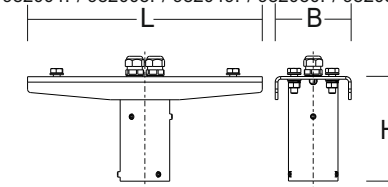

# INSTRUCTION

Lightstream LED  
Mastaufsatz montieren

982002.\* / 982045.\* / 982046.\* / 982047.\* / 982048.\*

982003.\* / 982004.\* / 982005.\* / 982049.\* / 982050.\* / 982059.\*

982002.000	L346, B97, H154	D76 mm	2,90 Kg
982002.0031	L346, B97, H154	D76 mm	2,90 Kg
982002.004	L346, B97, H154	D76 mm	2,90 Kg
982045.000	L346, B97, H154	D60 mm	2,60 Kg
982045.0031	L346, B97, H154	D60 mm	2,60 Kg
982045.004	L346, B97, H154	D60 mm	2,60 Kg
982046.000	L346, B110, H204	D89 mm	3,80 Kg
982046.0031	L346, B110, H204	D89 mm	3,80 Kg
982046.004	L346, B110, H204	D89 mm	3,80 Kg
982047.000	L250, B95, H153	D60 mm	1,90 Kg
982047.0031	L250, B95, H153	D60 mm	1,90 Kg
982047.004	L250, B95, H153	D60 mm	1,90 Kg
982048.000	L250, B95, H153	D76 mm	2,20 Kg
982048.0031	L250, B95, H153	D76 mm	2,20 Kg
982048.004	L250, B95, H153	D76 mm	2,20 Kg

982003.000	L346, B112, H154	D76 mm	3,60 Kg
982003.0031	L346, B112, H154	D76 mm	3,60 Kg
982003.004	L346, B112, H154	D76 mm	3,60 Kg
982004.000	L346, B136, H204	D89 mm	4,70 Kg
982004.0031	L346, B136, H204	D89 mm	4,70 Kg
982004.004	L346, B136, H204	D89 mm	4,70 Kg
982005.000	L346, B136, H204	D108 mm	5,10 Kg
982005.0031	L346, B136, H204	D108 mm	5,10 Kg
982005.004	L346, B136, H204	D108 mm	5,10 Kg
982049.000	L250, B114, H153	D60 mm	2,20 Kg
982049.0031	L250, B114, H153	D60 mm	2,20 Kg
982049.004	L250, B114, H153	D60 mm	2,20 Kg
982050.000	L250, B114, H153	D76 mm	2,50 Kg
982050.0031	L250, B114, H153	D76 mm	2,50 Kg
982050.004	L250, B114, H153	D76 mm	2,50 Kg
982059.000	L346, B112, H154	D60 mm	3,30 Kg
982059.0031	L346, B112, H154	D60 mm	3,30 Kg
982059.004	L346, B112, H154	D60 mm	3,30 Kg