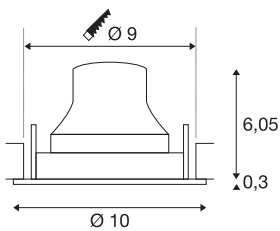

TECHNISCHE SPECIFICATIES

Art.nr.:	1005348
Aantal verschillende lichtopeningen	1
Secundaire stroom / secundaire spanning	250mA
Hoogte	6.35 cm
Diameter	10 cm
Inbouwdiameter	9 cm
Inbouwdiepte	8.5 cm
Nettogewicht	0.19 kg
Brutogewicht	0.203 kg
IP-code	IP 20
Veiligheidsklasse	III
Slagvastheidsklasse	IK02
Slagvastheid	0,2 Joule
Montage	Inbouw
Montagebeschrijving	Plafond
Wattage	8.6 W
Lumen	700 lm
Lichtkleurtemperatuur	3000 Kelvin
Stralingshoek	20 °
Kleur	wit
CRI	90
UGR ≤	19