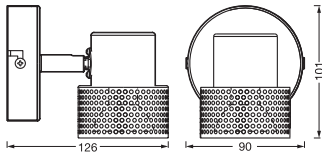

Fotometrische gegevens

Lichtstroom	230 lm
Totale lichtstroom van ingesloten lichtbronnen	230 lm
Lichtstroom efficiëntie	68 lm/W
Kleurtemperatuur	2700 K
Lichtkleur	Warm White
Kleurweergave-index Ra	90
Standaardafwijking van kleurproeven	5 sdc _m
Lichtsterkte	400 cd
Flikkerwaarde Pst LM	<10 %
Stroboscoopeffect waarde SVM	0.3
Fotobiologische veiligheidsgroep EN62778	RG1
Stralingshoek	36 °

AFMETINGEN & GEWICHT

Lengte	90,00 mm
Breedte	126,00 mm
Hoogte	101,00 mm
Product gewicht	250,00 g

403 Forbidden

MATERIALEN & KLEUREN

Kleur van het product	Wit
Kleur behuizing	Wit
Body materiaal	STAAL KURK
Glow Wire Test volgens IEC 60695-2-12	650 °C
Kwikgehalte	0.0 mg

TOEPASSING & MONTAGE

Omgevingstemperatuur bereik	-20...+40 °C
Opslagtemperatuur	-20...+40 °C
Type aansluiting	Terminal, 3-polig (L, N, PE)
Type bescherming	IP20
Beschermklasse IK (Schok bestendi [PIM]	IK03
Dimbaar	Ja
Montagetype	Surface
Instelbaar	Ja
Met lichtbron	Ja
Omschrijving van de fitting	GU10