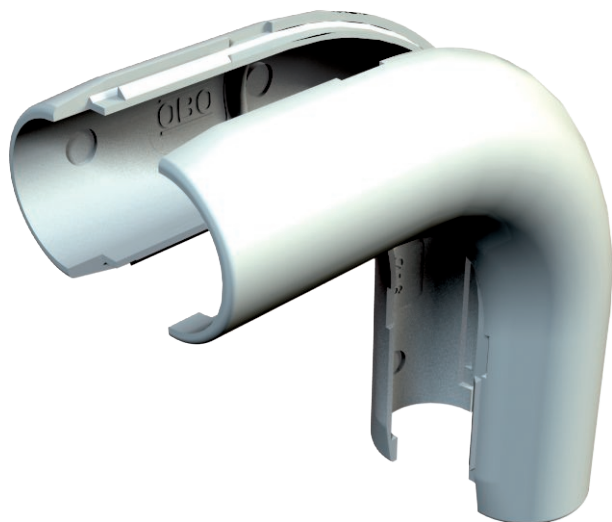

## Quick Pipe līkums 90°, gaiši pelēks

Preces Nr. 2153868

Quick Pipe 90° līkumi ir VDE sertificēti un izgatavoti no divām savstarpēji saspraužamām čaulu pusēm, kuras var aplikt ap Quick Pipe cauruli.

**PVC** Polivinilhlorīds

### Pamatdati

Art.-Nr.	2153868
Tips	2953 B M25 LGR
Apzīmējums 1	90° Quick pipe pagrieziens
Dimensija	M25
Krāsa	gaiši pelēks
RAL numurs	7035
Materiāls	Polivinilhlorīds
Materiāla saīsinājums	PVC
Mazākā VK vienība (VG)	5 gab.
Svars	2,57 kg/100 gab.

### Tehniskie dati

Izmērs B	31,20 mm
Izmērs L	91,20 mm
Izmērs L1	38,00 mm
Izmērs R	22,00 mm
Izpildījums	Spraudņi
Izmērs caurules nominālajam diametram	M25 25,00 mm
Elastīgs	<input type="checkbox"/>
Nesatur halogēnus	<input type="checkbox"/>
Ar apskates atveri un vāku	<input type="checkbox"/>
Ar uznavu	<input type="checkbox"/>
Pulēta virsma	<input type="checkbox"/>
Virsmas matēta	<input type="checkbox"/>
Izmantošanas temperatūras diapazons	0,00 - 60,00 °C
Līkuma leņķis	90,00 °
Divdaļīgs	<input checked="" type="checkbox"/>