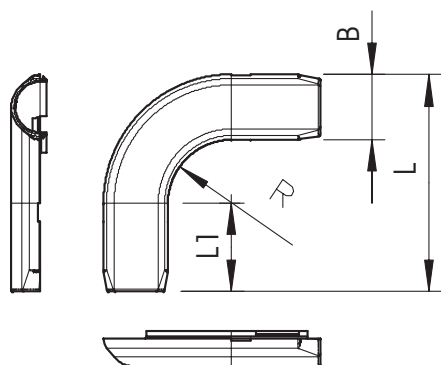

## Quick Pipe līkums 90°, gaiši pelēks

Preces Nr. 2153868

Quick Pipe 90° līkumi ir VDE sertificēti un izgatavoti no divām savstarpēji saspraužamām čaulu pusēm, kuras var aplikt ap Quick Pipe cauruli.

**PVC** Polivinilhlorīds

### Pamatdati

Art.-Nr.	2153868
Tips	2953 B M25 LGR
Apzīmējums 1	90° Quick pipe pagrieziens
Dimensija	M25
Krāsa	gaiši pelēks
RAL numurs	7035
Materiāls	Polivinilhlorīds
Materiāla saīsinājums	PVC
Mazākā VK vienība (VG)	5 gab.
Svars	2,57 kg/100 gab.

### Tehniskie dati

Izmērs B	31,20 mm
Izmērs L	91,20 mm
Izmērs L1	38,00 mm
Izmērs R	22,00 mm
Izpildījums	Spraudņi
Izmērs caurules nominālajam diametram	M25 25,00 mm
Elastīgs	<input type="checkbox"/>
Nesatur halogēnus	<input type="checkbox"/>
Ar apskates atveri un vāku	<input type="checkbox"/>
Ar uznavu	<input type="checkbox"/>
Pulēta virsma	<input type="checkbox"/>
Virsmas matēta	<input type="checkbox"/>
Izmantošanas temperatūras diapazons	0,00 - 60,00 °C
Līkuma leņķis	90,00 °
Divdaļīgs	<input checked="" type="checkbox"/>