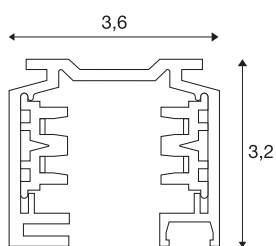

EUTRAC DRIEFASEN OP-BOUWRAIL

hoogspanningsrail, zilvergrijs, 1 m

Aluminium draagrail van het EUTRAC driefasen hoogspanningsopbouwrailsysteem. De armatuur kan door de in het profiel aanwezige gaten direct op de wand of tegen het plafond worden gemonteerd. De opbouwversie van dit systeem is in meerdere kleuren en lengten beschikbaar. Als alternatief staat verder een inbouwversie ter beschikking.

TECHNISCHE SPECIFICATIES

Art.nr.:	145102
Nominale spanning	220-240V ~50/60Hz V
Lengte	100 cm
Breedte	3.6 cm
Hoogte	3.2 cm
Nettogewicht	0.866 kg
Brutogewicht	0.943 kg
IP-code	IP 20
Veiligheidsklasse	I
Montage	Opbouw
Montagebeschrijving	Plafond met accessoires, Wand met accessoires
Kleur	grijs
BIG WHITE pagina	435