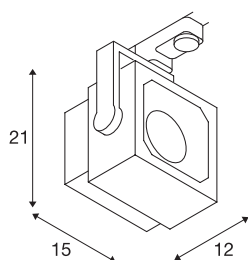

## EURO CUBE

spot voor driefasen hoogspanningsrail, led, 4000 K, wit, 60°, incl. driefasen adapter

Draai- en kantelbaar spot EURO CUBE met bijbehorende adapter voor het driefasen hoogspanningsrailsysteem. Ontworpen als optisch aantrekkelijke maar decente, krachtige ledspot voor winkel- en beursinrichting beschikt de in meerdere kleurvarianten en lichtkleuren verkrijgbare spot over een Premium COB LED module met bijzonder goede kleurweergave. De hoge levensduur van de module wordt door een in het bestaande ontwerp geïntegreerd koellichaam gegarandeerd.

## TECHNISCHE SPECIFICATIES

Art.nr.:	152781
Primaire nominale spanning	220-240V ~50/60Hz mA/V
Breedte	15 cm
Hoogte	21 cm
Diepte	12 cm
Nettogewicht	1.269 kg
Brutogewicht	1.528 kg
IP-code	IP 20
Veiligheidsklasse	I
Montagebeschrijving	Rail plafond
Wattage	26 W
Lumen	2740 lm
Lichtkleurtemperatuur	4000 Kelvin
Stralingshoek	60 °
Kleur	wit
CRI	90
LXXBXX gegevens	L70B50
Levensduur	30000 h
minimale omgevingstemperatuur	0 °C
maximale omgevingstemperatuur	35 °C
BIG WHITE pagina	451