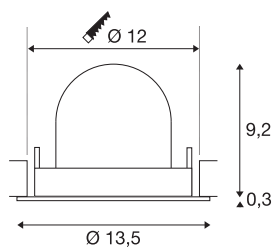

TECHNISCHE SPECIFICATIES

Art.nr.:	1005966
Aantal verschillende lichtopeningen	1
Secundaire stroom / secundaire spanning	500mA
Hoogte	9.5 cm
Diameter	13.5 cm
Inbouwdiameter	12 cm
Inbouwdiepte	9.5 cm
Nettogewicht	0.42 kg
Brutogewicht	0.449 kg
Veiligheidsklasse	III
Montage	Inbouw
Montagebeschrijving	Plafond
Wattage	17.5 W
Lumen	1600 lm
Lichtkleurtemperatuur	4000 Kelvin
Stralingshoek	20 °
Kleur	wit
CRI	90
UGR ≤	22
BIG WHITE pagina	53