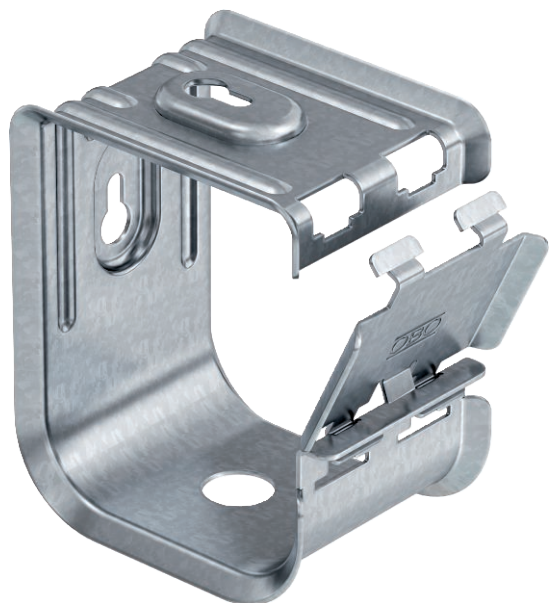

Tehnisko datu lapa

Aptverošais metāls 70

Art.-Nr. 2207060

Metāla aptverošie turētāji lielai mehāniskai izturībai arī ugunsgrēka gadījumā. Piemērotas drošai montāžai virs ugunsdrošajiem griestiem. Atļauts arī kā kabeļu specifiskais variants elektrisko funkciju nodrošinājumam atb. DIN 4102 12. daļai. Montāžai pie sienas vai griestiem. Aizslēgs ir jāatver bez instrumenta. Plašāku informāciju par atļautajiem instalāciju variantiem skatīt attiecīgajā pārbaudes dokumentācijā.

St Tērauds

FS cinkots

Produkta apraksts Piegādes komplekts

Piegādes komplektā ietilpst ugunsdrošības enkurskrūves, tips MMS 6 x 50

Pamatdati

Art.-Nr.	2207060
Tips	2031 M 70 FS
Apzīmējums 1	Kabeļu turētājs
Dimensija	70x N YM3x1,5
Materiāls	Tērauds
Materiāla saīsinājums	St
Virsmas saīsinājums	cinkots
Virsmas atbilstošī DIN	DIN EN 10346
Virsmas saīsinājums	FS
Mazākā VK vienība (VG)	10,00 gab.
Svars	34,50 kg/100 gab.

Tehnisko datu lapa

Aptverošais metāls 70

Art.-Nr. 2207060

Tehniskie dati

Kabeļu daudzums NYM 3 x 1,5	70,00
Ugunsizturīga izpildījuma variants	<input type="checkbox"/>
Piemērots funkciju nodrošināšanai	<input checked="" type="checkbox"/>
Nesatur halogēnus	<input checked="" type="checkbox"/>
Ar dībeli	<input type="checkbox"/>