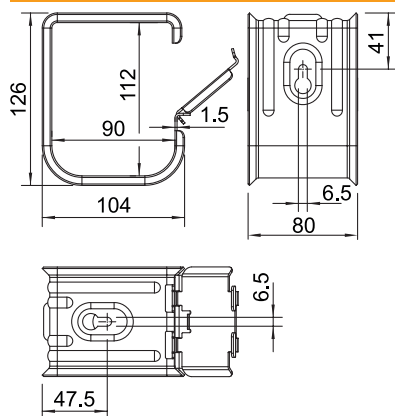

Tehnisko datu lapa

Aptverošais metāls 70

Art.-Nr. 2207060

Metāla aptverošie turētāji lielai mehāniskai izturībai arī ugunsgrēka gadījumā. Piemērotas drošai montāžai virs ugunsdrošajiem griestiem. Atļauts arī kā kabeļu specifiskais variants elektrisko funkciju nodrošinājumam atb. DIN 4102 12. daļai. Montāžai pie sienas vai griestiem. Aizslēgs ir jāatver bez instrumenta. Plašāku informāciju par atļautajiem instalāciju variantiem skatīt attiecīgajā pārbaudes dokumentācijā.

St Tērauds

FS cinkots

Produkta apraksts Piegādes komplekts

Piegādes komplektā ietilpst ugunsdrošības enkurskrūves, tips MMS 6 x 50

Pamatdati

Art.-Nr.	2207060
Tips	2031 M 70 FS
Apzīmējums 1	Kabeļu turētājs
Dimensija	70x N YM3x1,5
Materiāls	Tērauds
Materiāla saīsinājums	St
Virsmas saīsinājums	cinkots
Virsmas atbilstošī DIN	DIN EN 10346
Virsmas saīsinājums	FS
Mazākā VK vienība (VG)	10,00 gab.
Svars	34,50 kg/100 gab.

Tehnisko datu lapa

Aptverošais metāls 70

Art.-Nr. 2207060

Tehniskie dati

Kabeļu daudzums NYM 3 x 1,5	70,00
Ugunsizturīga izpildījuma variants	<input type="checkbox"/>
Piemērots funkciju nodrošināšanai	<input checked="" type="checkbox"/>
Nesatur halogēnus	<input checked="" type="checkbox"/>
Ar dībeli	<input type="checkbox"/>