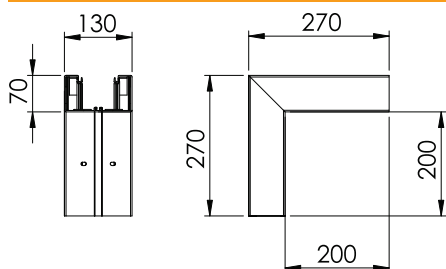

Tehnisko datu lapa

Ārējais stūris

Art.-Nr. 6114220

Ārējais stūris no halogēnus nesaturoša PC/ABS ierīču montāžas kanālu GKH virziena maiņai.

PC/ABS Polikarbonāts/Acrylnitril-Butadien-Styrol

Produkta papildu apraksts 1 | Kanāla vāku jāpasūta atsevišķi.

Pamatdati

Art.-Nr.	6114220
Tips	GKH-A70130RW
Dimensija	70x130
Krāsa	dzidri balts
RAL numurs	9010
Materiāls	Polikarbonāts/akrilnitrils-butadiēns-stirols
Materiāla saīsinājums	PC/ABS
Mazākā VK vienība (VG)	1,00 gab.
Svars	100,00 kg/100 gab.

Tehniskie dati

Garums	270,00 mm
Vāku skaits	0,00
Izpildījums	Apakšējā daļa
paredzēts kanāla platumam	130,00 mm
paredzēts kanāla augstumam	70,00 mm
Nesatur halogēnus	<input checked="" type="checkbox"/>
Kabeļu stiprinājuma spaiļi	<input type="checkbox"/>
Kanālu savienotājs	<input type="checkbox"/>
Augšējo daļu montāžas veids	iekšpusē
Grīdā izveidoti caurumi montāžas vajadzībām	<input checked="" type="checkbox"/>
augšējās daļas platums	76,5 mm
Augšējās daļas platums 2	0,00 mm
Augšējās daļas platums 3	0,00 mm
Aizsargplēve	<input checked="" type="checkbox"/>
Simetrisks	<input checked="" type="checkbox"/>
Leņķa diapazons	90,00 - 90,00 °