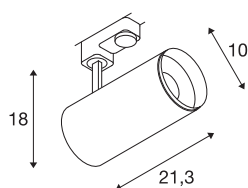

TECHNISCHE SPECIFICATIES

Art.nr.:	1004267
Primaire nominale spanning	220-240V ~50/60Hz mA/V
Secundaire stroom / secundaire spanning	700mA
Lengte	21.3 cm
Hoogte	18 cm
Diameter	10 cm
Nettogewicht	1.07 kg
Brutogewicht	1.4 kg
Veiligheidsklasse	I
Montagebeschrijving	Rail plafond
Dimbaar	Ja
Dimtechniek	Fase-afsnijding
Wattage	28 W
Lumen	2400 lm
Lichtkleurtemperatuur	2700 Kelvin
Stralingshoek	36 °
Kleur	zwart
CRI	90
UGR ≤	19
LXXBXX gegevens	L80B50
Levensduur	50000 h
BIG WHITE pagina	66