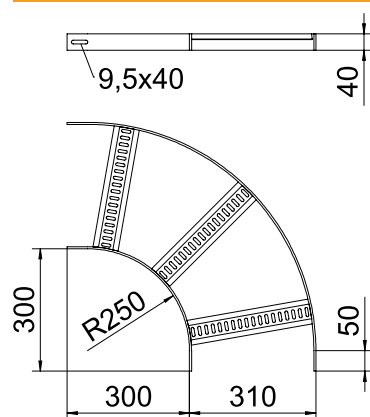

Tehnisko datu lapa

90° līkums ar trapecveida spraisli, 40

Art.-Nr. 7098898

St	Tērauds
FT	karsti cinkots

90° līkums kuģu būvei paredzētām kabeļu trespēm, tips SL 62, ar malas augstums 40 mm, ar iemetinātiem, ar vaļējo pusi uz leju vērštiem un perforētiem trapeces formas spraisļiem.

Produkta papildus teksta norādījumi Attiecīgie savienotāji ir pasūtāmi atsevišķi.

Pamatdati

Art.-Nr.	7098898
Tips	SLB 90 62 300 FT
Apzīmējums 1	līkums 90
Apzīmējums 2	kabeļu trespēm kuģu būvē
Dimensija	B310mm
Materiāls	Tērauds
Materiāla saīsinājums	St
Virsmā	karsti cinkots
Virsmā atbilstoši DIN	DIN EN ISO 1461
Virsmas saīsinājums	FT
Mazākā VK vienība (VG)	1,00 gab.
Svars	336,00 kg/100 gab.

Tehniskie dati

Platums	300,00 mm
Malas augstums	40,00 mm
Izmērs R	250,00 mm
Līkums (leņķis)	90°
Savienotāja izpildījums	bez savienotāja
Spraisļu izpildījums	Caurumots profils
Sānu malas konstrukcija	plakans profils
Piemērots funkciju nodrošināšanai	<input type="checkbox"/>
Metāla biezums	5,00 mm
Virziena maiņa	horizontāls
Nerūsējošs tērauds, kodināts	<input type="checkbox"/>
Ar enģēm	<input type="checkbox"/>
Sānu caurumi	<input type="checkbox"/>
Gara laiduma izpildījums	<input type="checkbox"/>