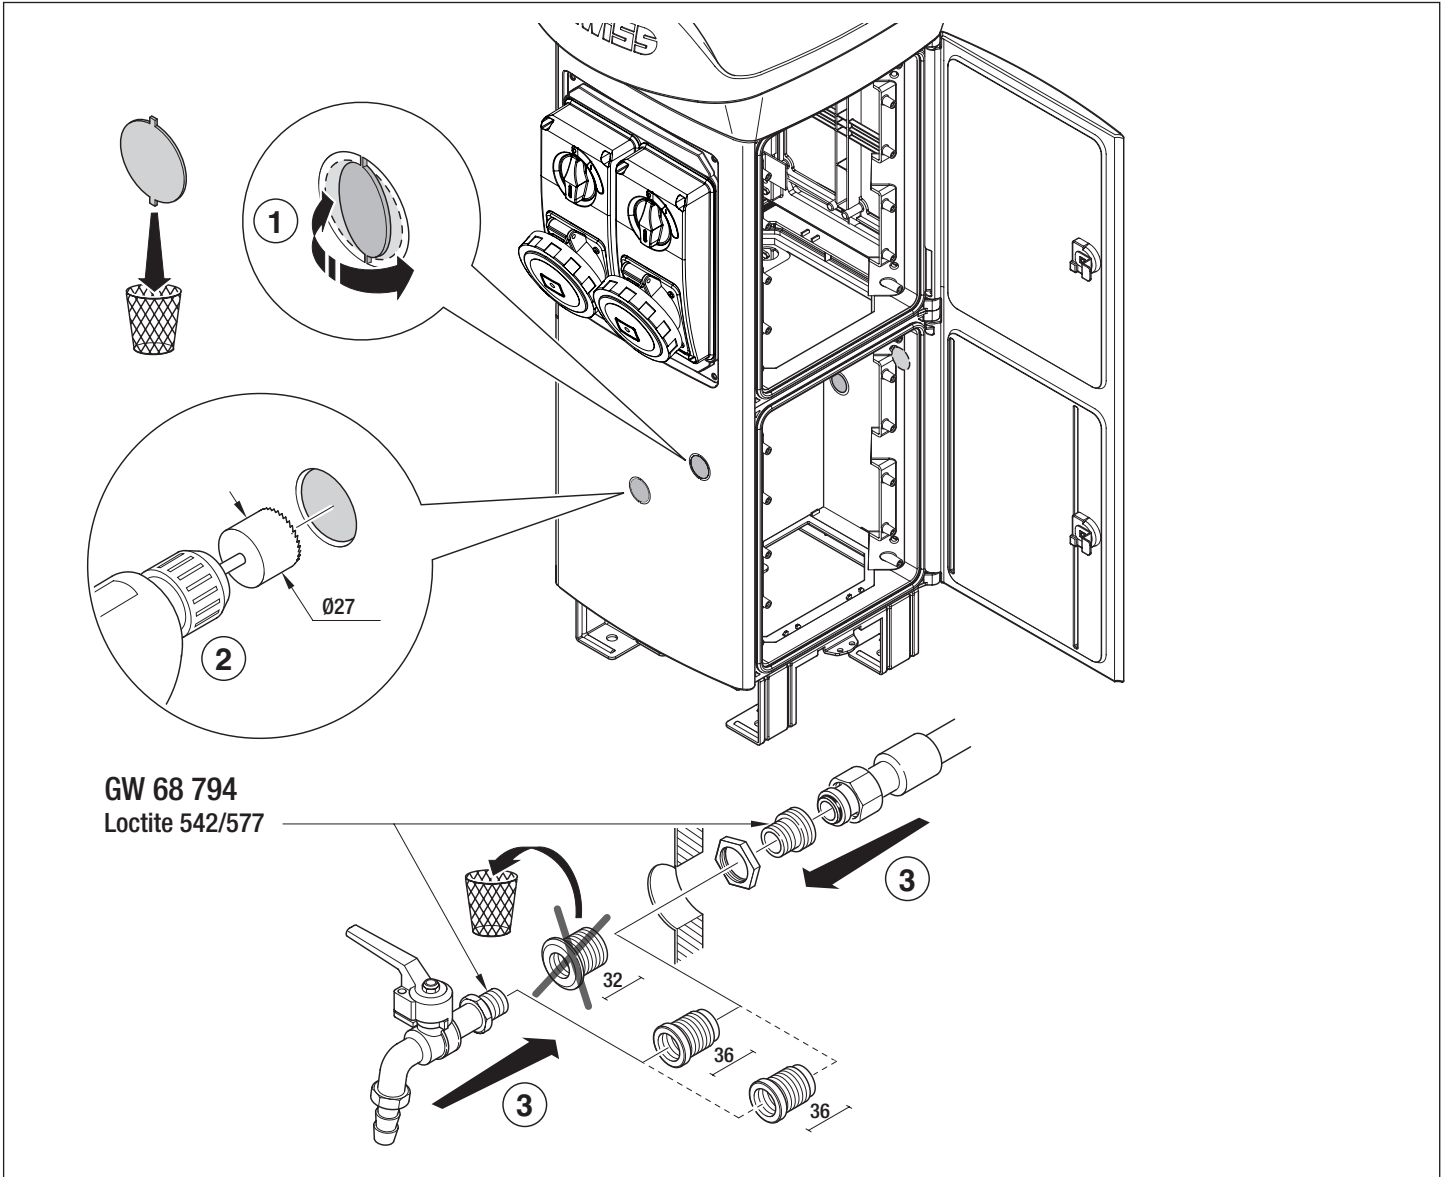

68 Q-MC 63X

GEWISS

IP55/IP56 

				GW 68 990
	GW 68 745W	2	67 IB IP67 16/32A	GW 68 790
	GW 68 746W	2	44 IB IP44 16/32A	GW 68 791
	GW 68 747W	2	COMBIBLOC	
		1	 IEC 309 HP 16A (MAX 2P+⊕)	 27 COMBI IP55 (85x75mm)
	GW 68 748W	4	 IEC 309 HP 16/32A	 27 COMBI IP55 (85x75mm)
	GW 68 749W	1	67 IB IP67 63A	
	GW 68 750W			
A1		2		
B1		4		
B2		4		
				 GW 68 793
				 GW 68 794
				 GW 68 778
				 GW 68 796
				 GW 68 788 16 mm ²
				 GW 68 789 35 mm ²
				 GW 68 800 70 mm ²
				 GW 68 799