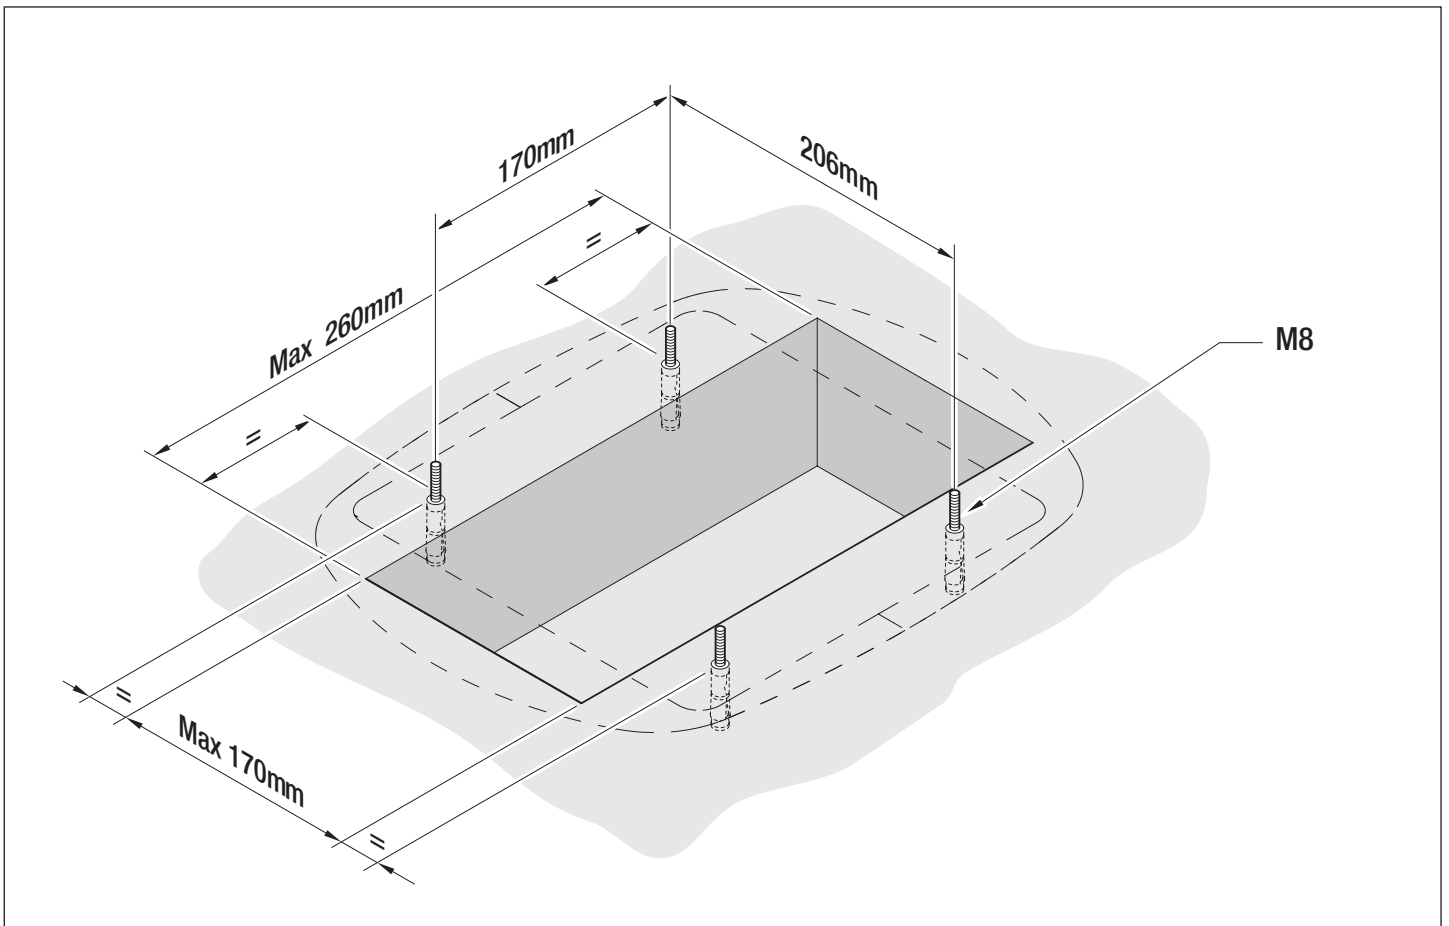

68 Q-MC 63X

GEWISS

IP55/IP56 

				GW 68 990
	GW 68 745W	2	67 IB IP67 16/32A	GW 68 790
	GW 68 746W	2	44 IB IP44 16/32A	GW 68 791
	GW 68 747W	2	COMBIBLOC	
		1	 IEC 309 HP 16A (MAX 2P+⊕)	 27 COMBI IP55 (85x75mm)
	GW 68 748W	4	 IEC 309 HP 16/32A	 27 COMBI IP55 (85x75mm)
	GW 68 749W	1	67 IB IP67 63A	
	GW 68 750W			
A1		2		
B1		4		
B2		4		
				 GW 68 793
				 GW 68 794
				 GW 68 778
				 GW 68 796
				 GW 68 788 16 mm ²
				 GW 68 789 35 mm ²
				 GW 68 800 70 mm ²
				 GW 68 799