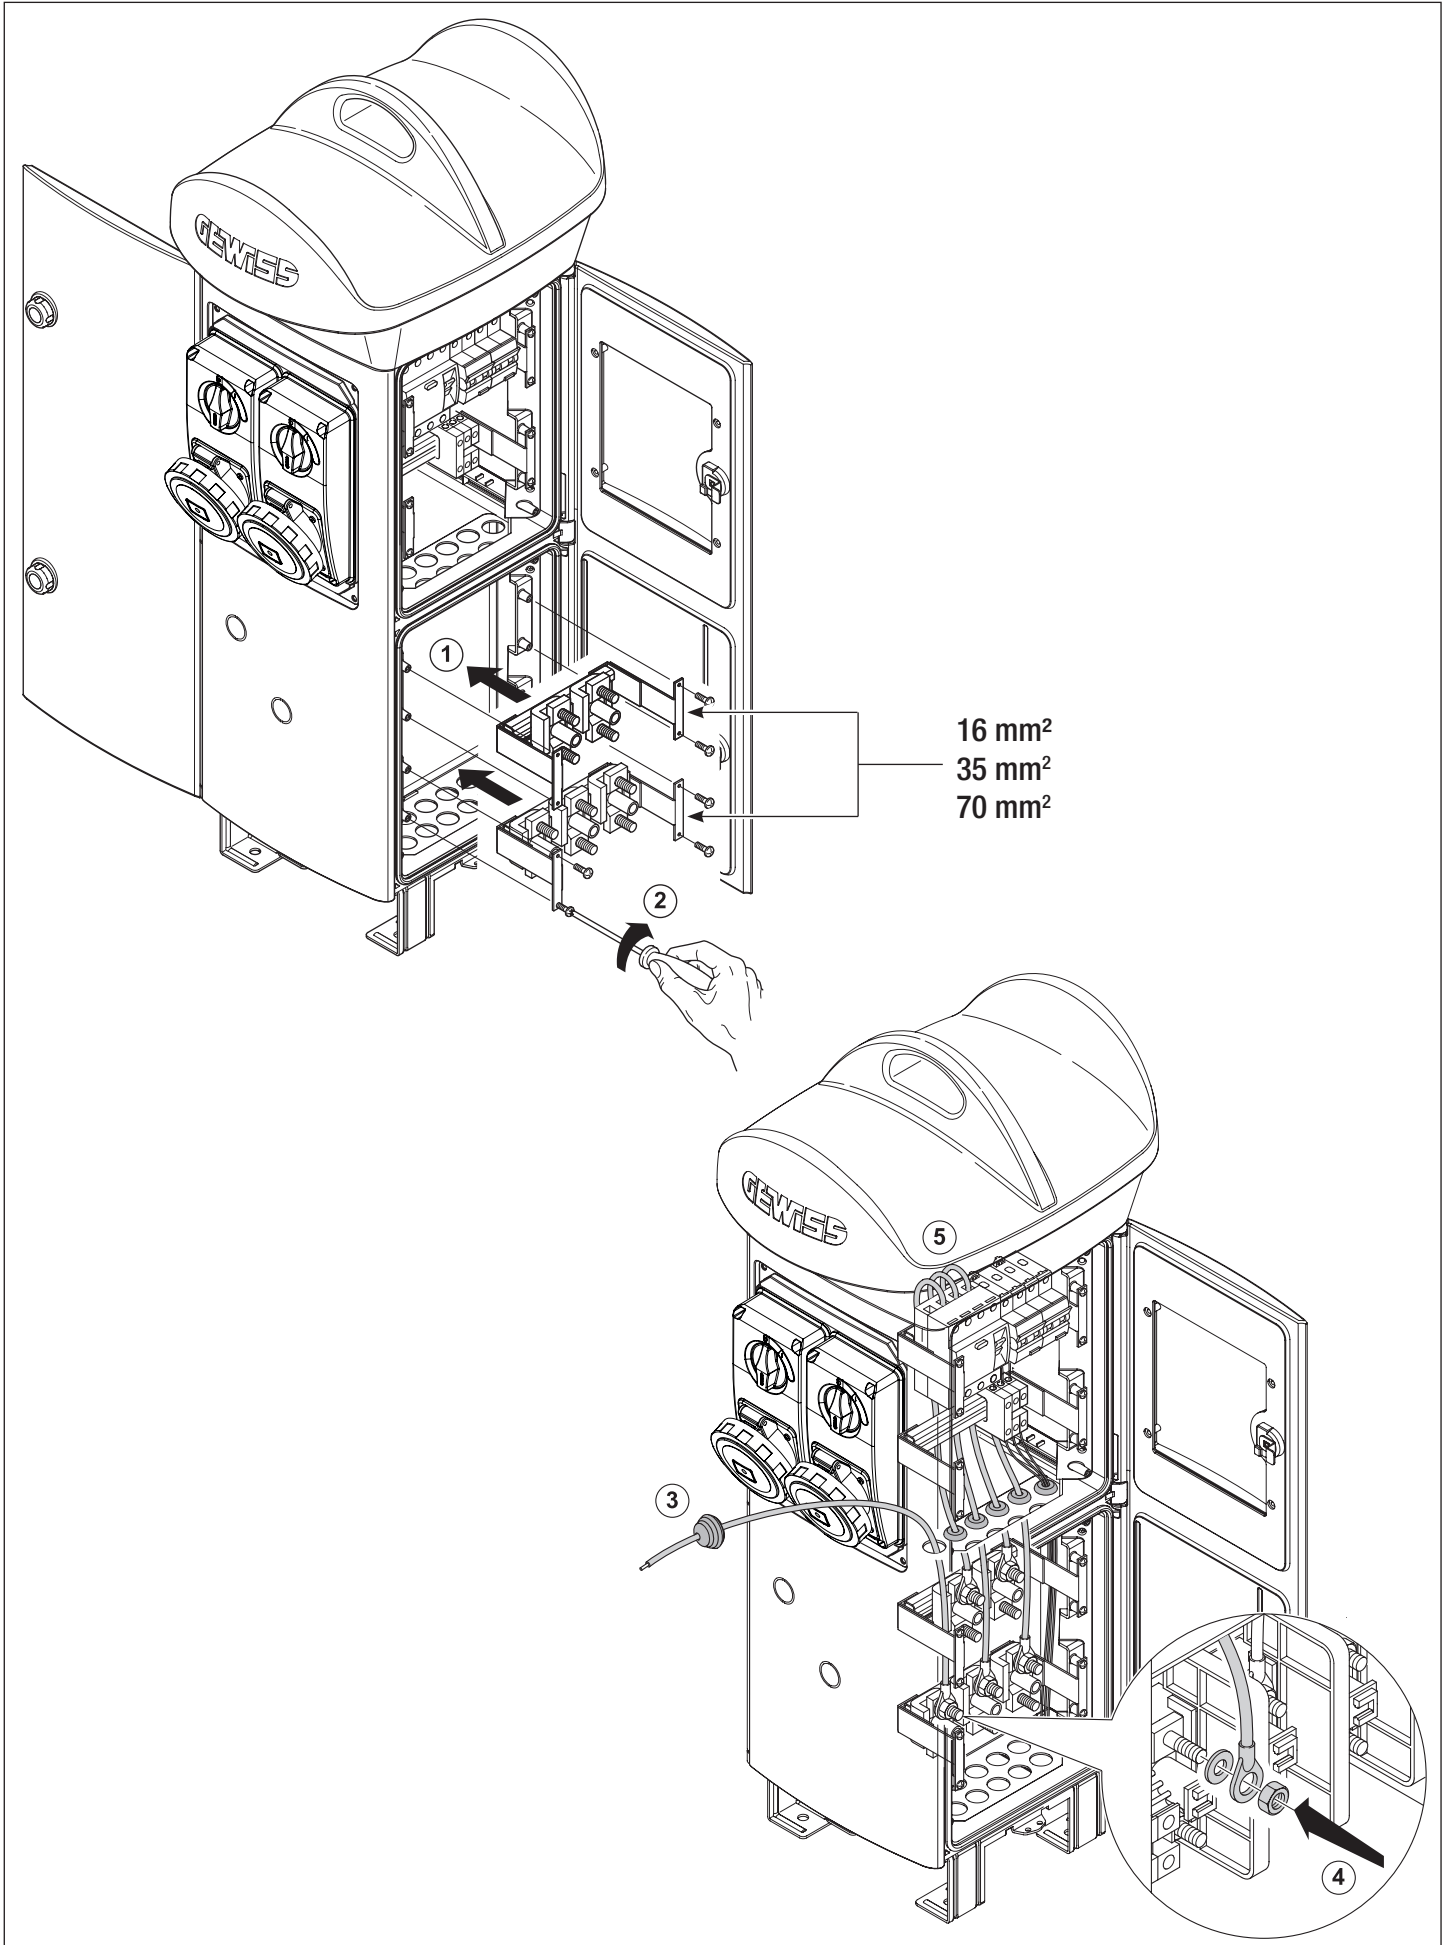

68 Q-MC 63X

GEWISS

IP55/IP56 

				GW 68 990
	GW 68 745W	2	67 IB IP67 16/32A	GW 68 790
	GW 68 746W	2	44 IB IP44 16/32A	GW 68 791
	GW 68 747W	2	COMBIBLOC	
		1	 IEC 309 HP 16A (MAX 2P+⊕)	 27 COMBI IP55 (85x75mm)
	GW 68 748W	4	 IEC 309 HP 16/32A	 27 COMBI IP55 (85x75mm)
	GW 68 749W	1	67 IB IP67 63A	
	GW 68 750W			
A1		2		
B1		4		
B2		4		
				 GW 68 793
				 GW 68 794
				 GW 68 778
				 GW 68 796
				 GW 68 788 16 mm ²
				 GW 68 789 35 mm ²
				 GW 68 800 70 mm ²
				 GW 68 799