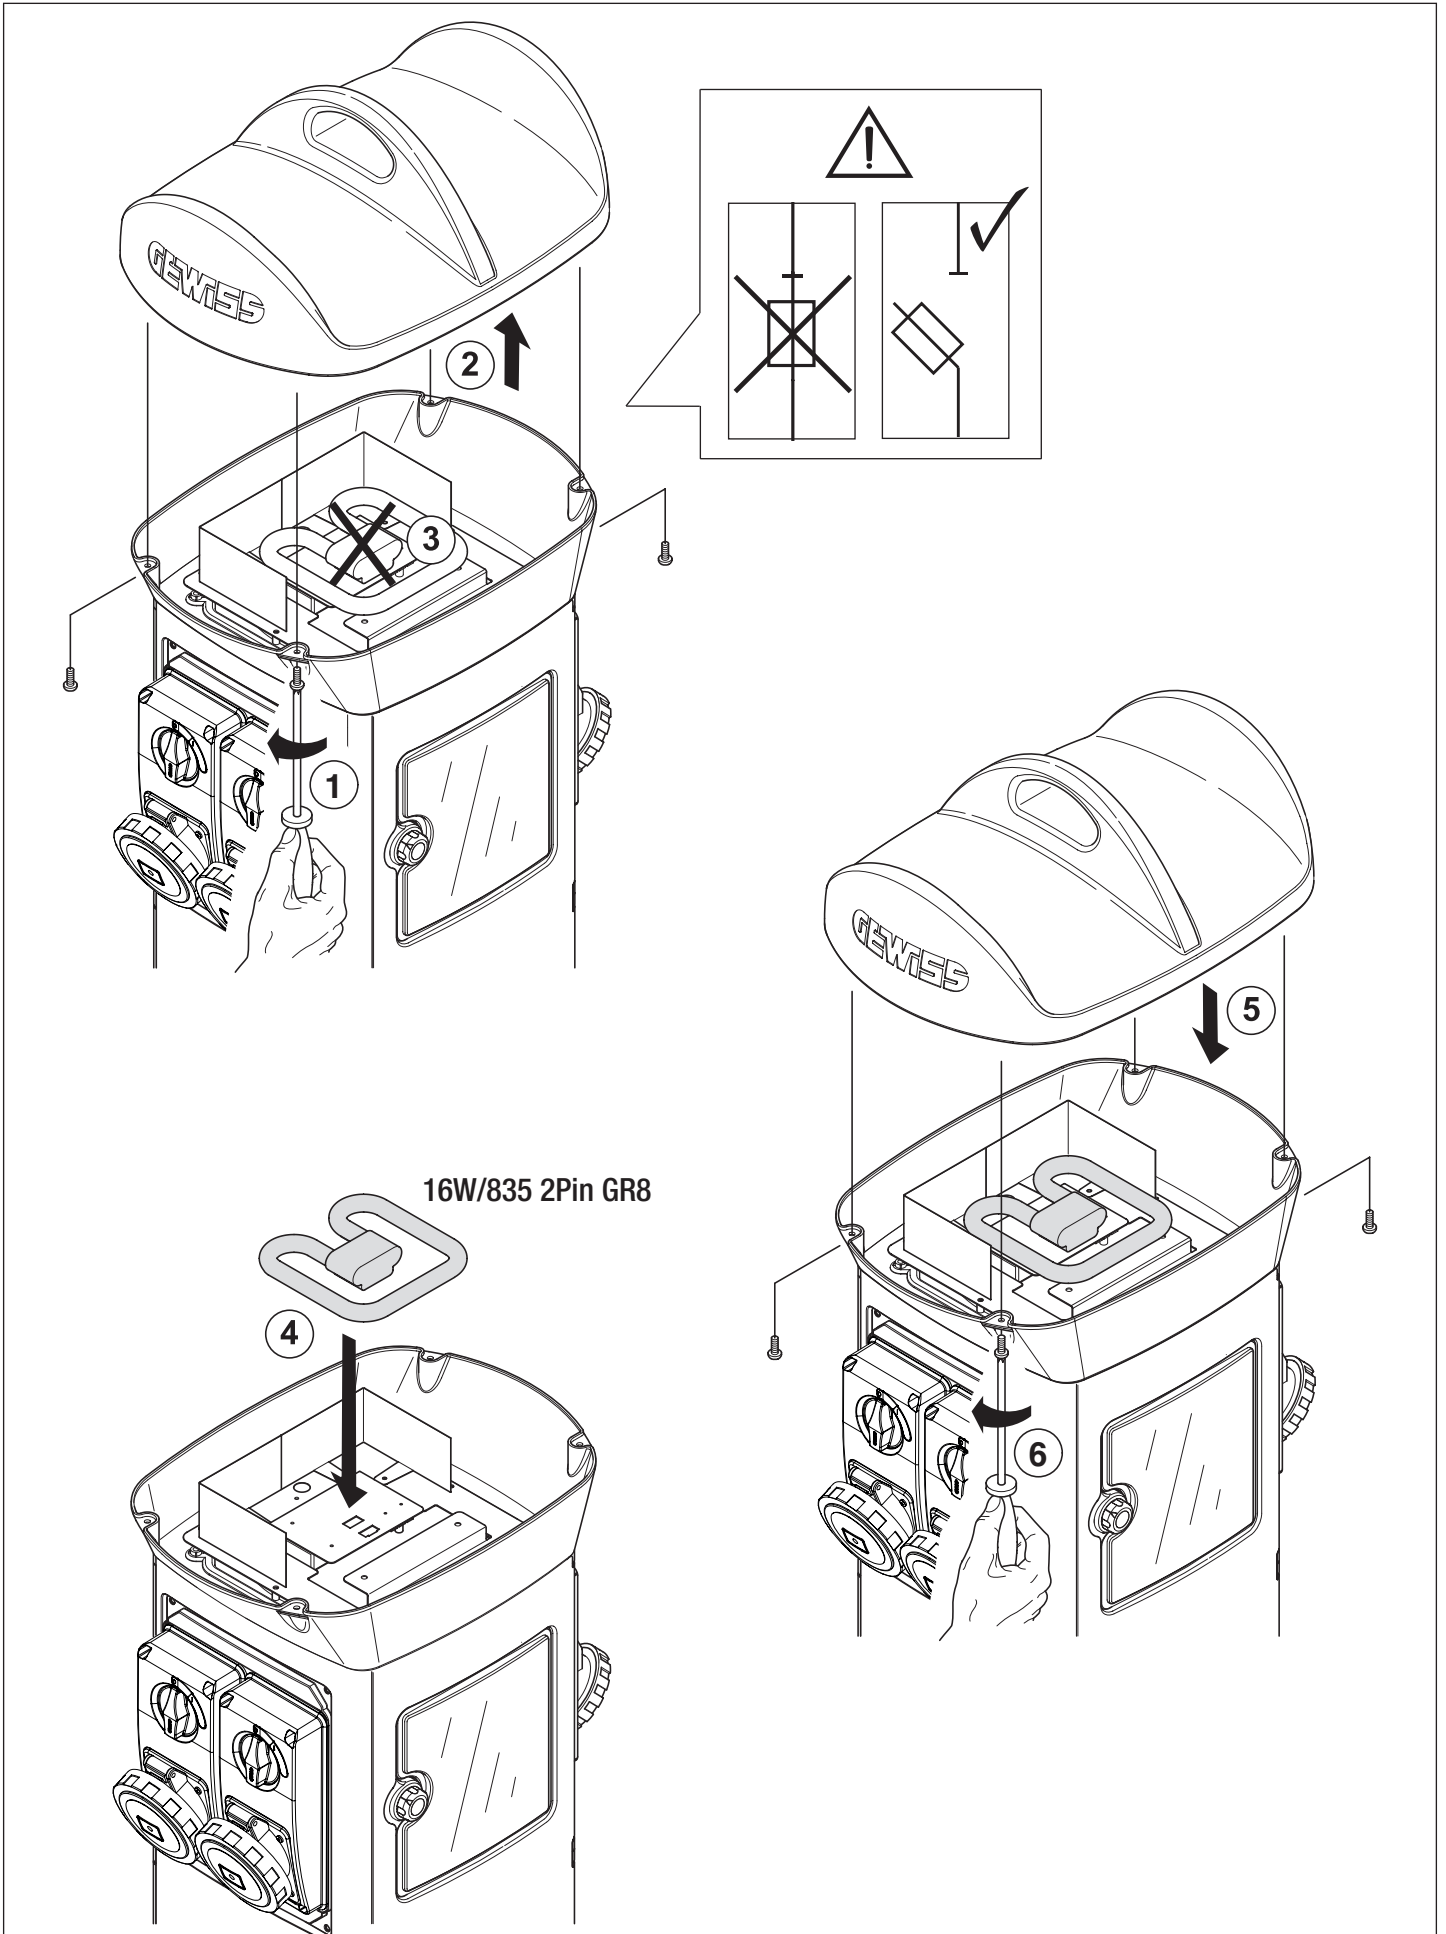

68 Q-MC 63X

GEWISS

IP55/IP56 

				GW 68 990
	GW 68 745W	2	67 IB IP67 16/32A	GW 68 790
	GW 68 746W	2	44 IB IP44 16/32A	GW 68 791
	GW 68 747W	2	COMBIBLOC	
		1	 IEC 309 HP 16A (MAX 2P+⊕)	 27 COMBI IP55 (85x75mm)
	GW 68 748W	4	 IEC 309 HP 16/32A	 27 COMBI IP55 (85x75mm)
	GW 68 749W	1	67 IB IP67 63A	
	GW 68 750W			
A1		2		
B1		4		
B2		4		
				 GW 68 793
				 GW 68 794
				 GW 68 778
				 GW 68 796
				 GW 68 788 16 mm ²
				 GW 68 789 35 mm ²
				 GW 68 800 70 mm ²
				 GW 68 799