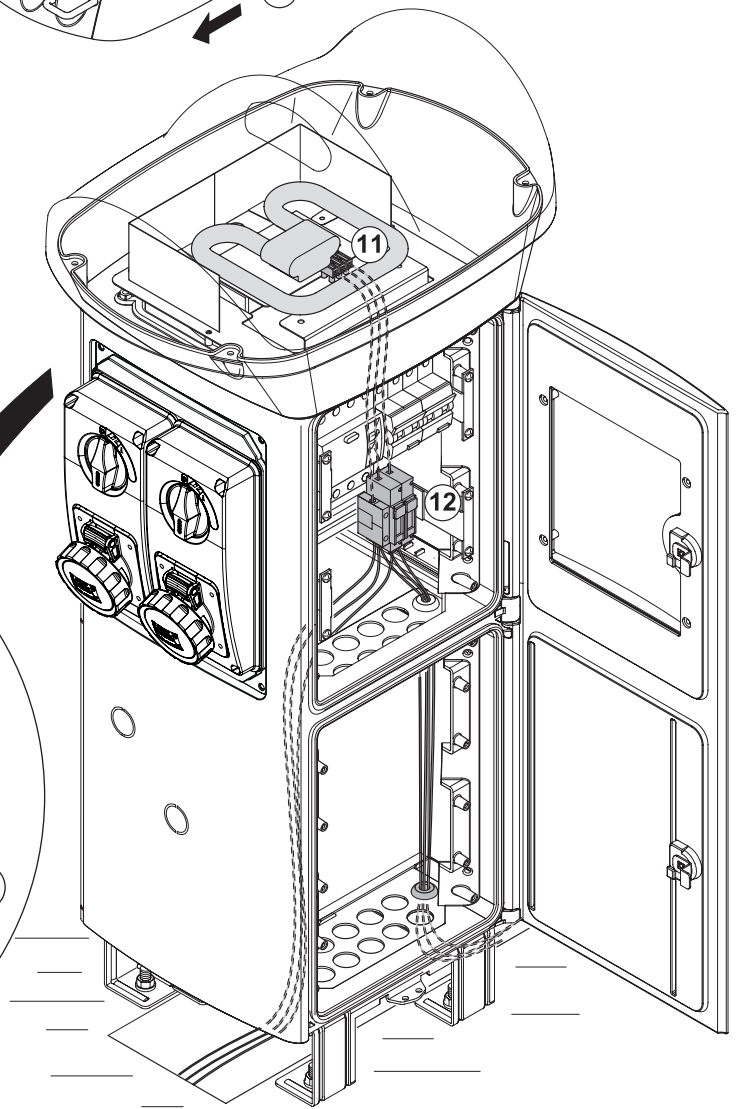

68 Q-MC 63X

GEWISS

IP55/IP56 

				GW 68 990
	GW 68 745W	2	67 IB IP67 16/32A	GW 68 790
	GW 68 746W	2	44 IB IP44 16/32A	GW 68 791
	GW 68 747W	2	COMBIBLOC	
		1	 IEC 309 HP 16A (MAX 2P+⊕)	 27 COMBI IP55 (85x75mm)
	GW 68 748W	4	 IEC 309 HP 16/32A	 27 COMBI IP55 (85x75mm)
	GW 68 749W	1	67 IB IP67 63A	
	GW 68 750W			
A1		2		
B1		4		
B2		4		
				 GW 68 793
				 GW 68 794
				 GW 68 778
				 GW 68 796
				 GW 68 788 16 mm ²
				 GW 68 789 35 mm ²
				 GW 68 800 70 mm ²
				 GW 68 799