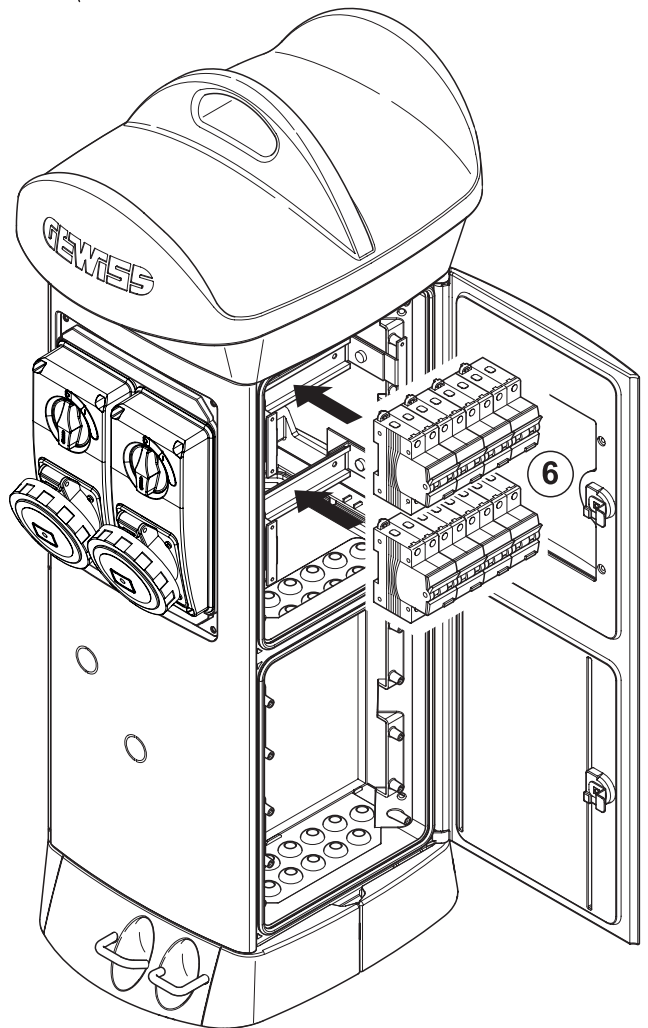

68 Q-MC 63X

GEWISS

IP55/IP56 

				GW 68 990
	GW 68 745W	2	67 IB IP67 16/32A	GW 68 790
	GW 68 746W	2	44 IB IP44 16/32A	GW 68 791
	GW 68 747W	2	COMBIBLOC	
		1	 IEC 309 HP 16A (MAX 2P+⊕)	 27 COMBI IP55 (85x75mm)
	GW 68 748W	4	 IEC 309 HP 16/32A	 27 COMBI IP55 (85x75mm)
	GW 68 749W	1	67 IB IP67 63A	
	GW 68 750W			
A1		2		
B1		4		
B2		4		
				 GW 68 793
				 GW 68 794
				 GW 68 778
				 GW 68 796
				 GW 68 788 16 mm ²
				 GW 68 789 35 mm ²
				 GW 68 800 70 mm ²
				 GW 68 799