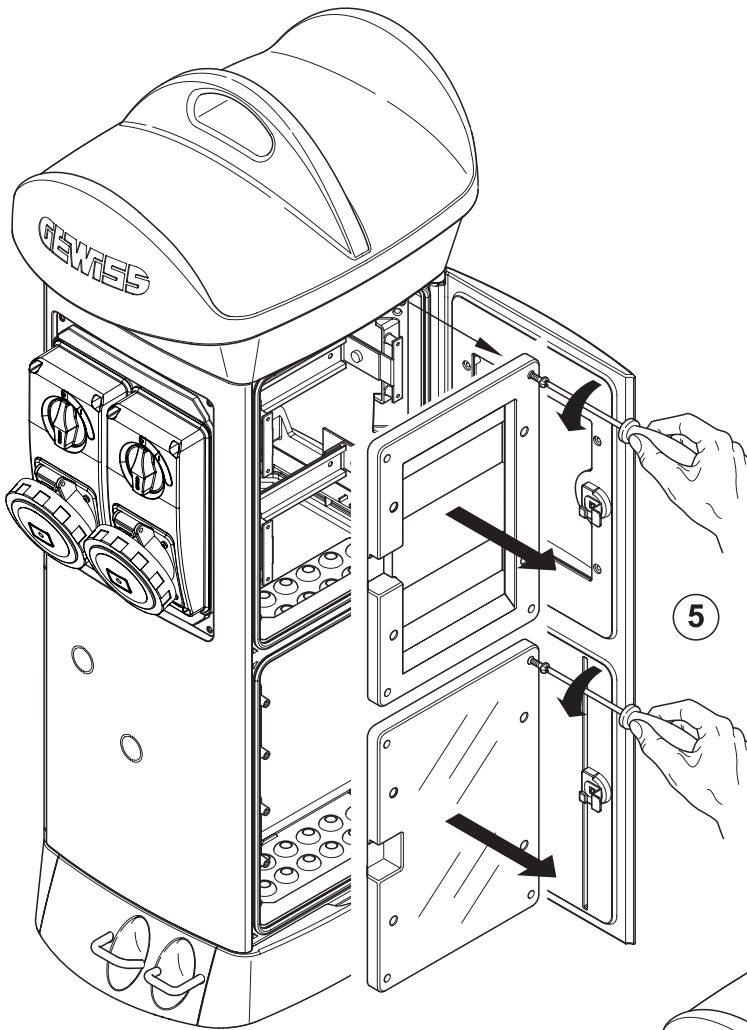

68 Q-MC 63X

GEWISS

IP55/IP56 

				GW 68 990
	GW 68 745W	2	67 IB IP67 16/32A	GW 68 790
	GW 68 746W	2	44 IB IP44 16/32A	GW 68 791
	GW 68 747W	2	COMBIBLOC	
		1	 IEC 309 HP 16A (MAX 2P+⊕)	 27 COMBI IP55 (85x75mm)
	GW 68 748W	4	 IEC 309 HP 16/32A	 27 COMBI IP55 (85x75mm)
	GW 68 749W	1	67 IB IP67 63A	
	GW 68 750W			
A1		2		
B1		4		
B2		4		
				 GW 68 793
				 GW 68 794
				 GW 68 778
				 GW 68 796
				 GW 68 788 16 mm ²
				 GW 68 789 35 mm ²
				 GW 68 800 70 mm ²
				 GW 68 799