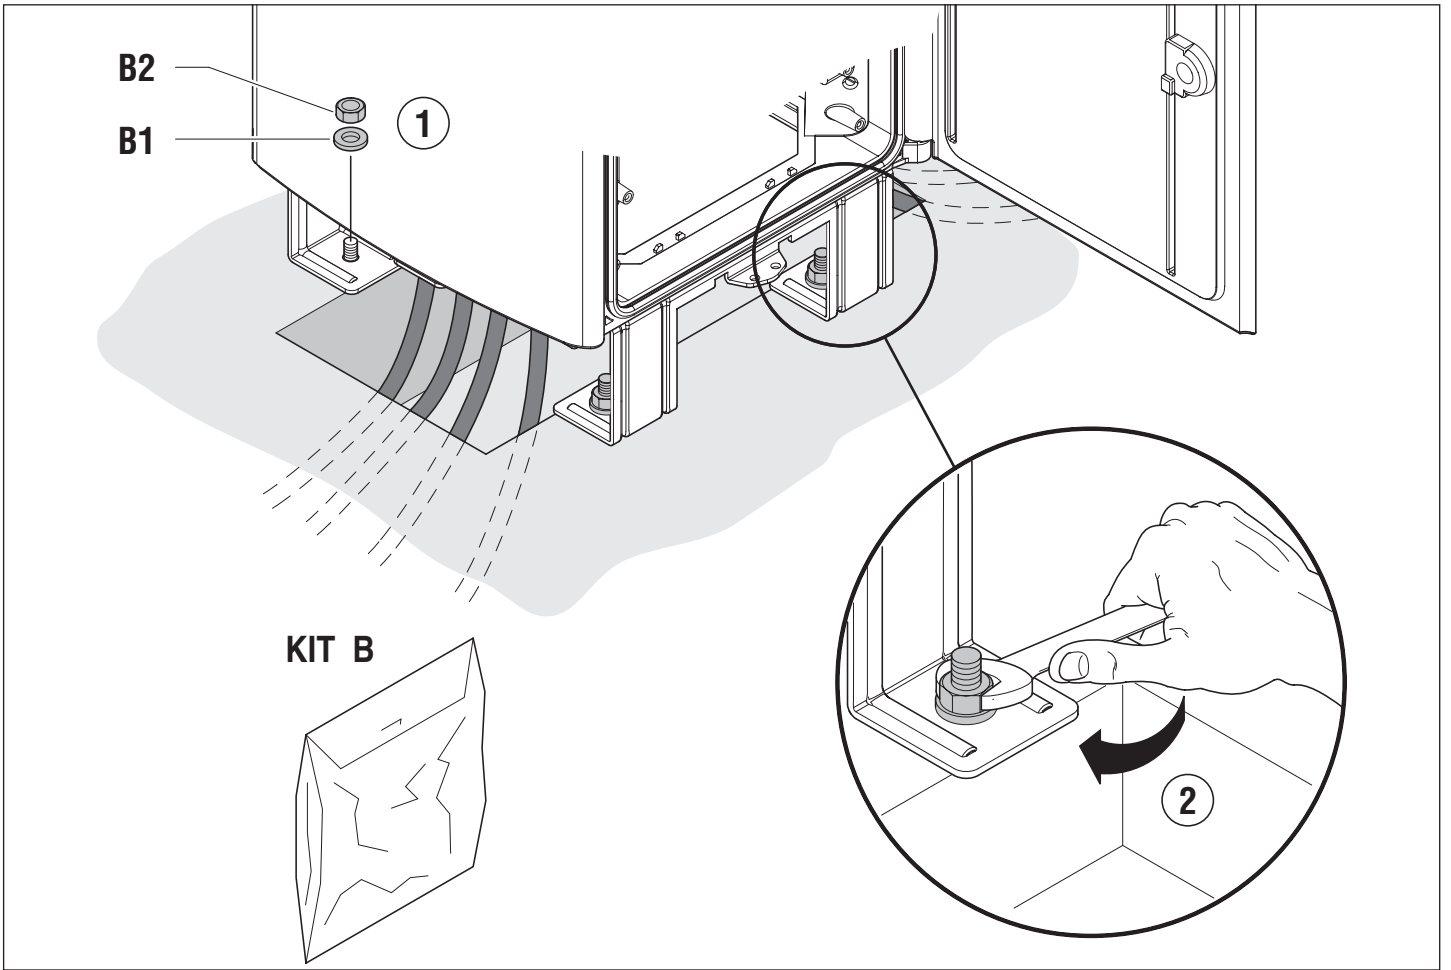

68 Q-MC 63X

GEWISS

IP55/IP56 

				GW 68 990
	GW 68 745W	2	67 IB IP67 16/32A	GW 68 790
	GW 68 746W	2	44 IB IP44 16/32A	GW 68 791
	GW 68 747W	2	COMBIBLOC	
		1	 IEC 309 HP 16A (MAX 2P+⊕)	 27 COMBI IP55 (85x75mm)
	GW 68 748W	4	 IEC 309 HP 16/32A	 27 COMBI IP55 (85x75mm)
	GW 68 749W	1	67 IB IP67 63A	
	GW 68 750W			
A1		2		
B1		4		
B2		4		
				 GW 68 793
				 GW 68 794
				 GW 68 778
				 GW 68 796
				 GW 68 788 16 mm ²
				 GW 68 789 35 mm ²
				 GW 68 800 70 mm ²
				 GW 68 799