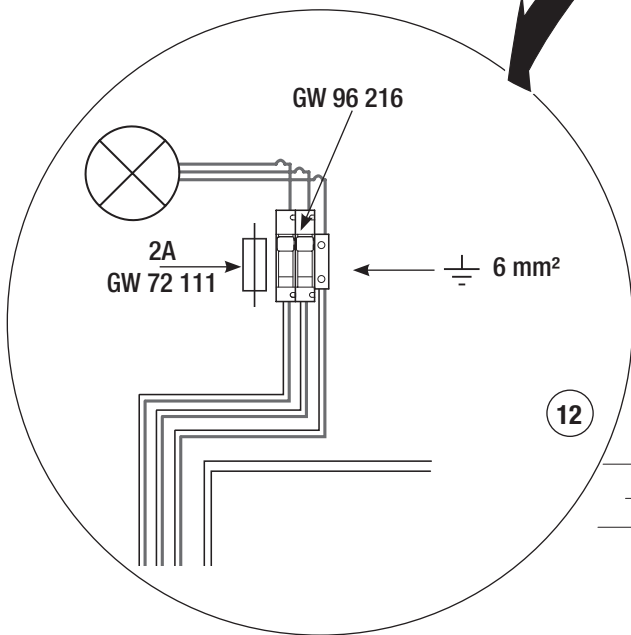

68 Q-MC 63X

GEWISS

IP55/IP56 

				GW 68 990
	GW 68 745W	2	67 IB IP67 16/32A	GW 68 790
	GW 68 746W	2	44 IB IP44 16/32A	GW 68 791
	GW 68 747W	2	COMBIBLOC	
		1	 IEC 309 HP 16A (MAX 2P+⊕)	 27 COMBI IP55 (85x75mm)
	GW 68 748W	4	 IEC 309 HP 16/32A	 27 COMBI IP55 (85x75mm)
	GW 68 749W	1	67 IB IP67 63A	
	GW 68 750W			
A1		2		
B1		4		
B2		4		
				 GW 68 793
				 GW 68 794
				 GW 68 778
				 GW 68 796
				 GW 68 788 16 mm ²
				 GW 68 789 35 mm ²
				 GW 68 800 70 mm ²
				 GW 68 799