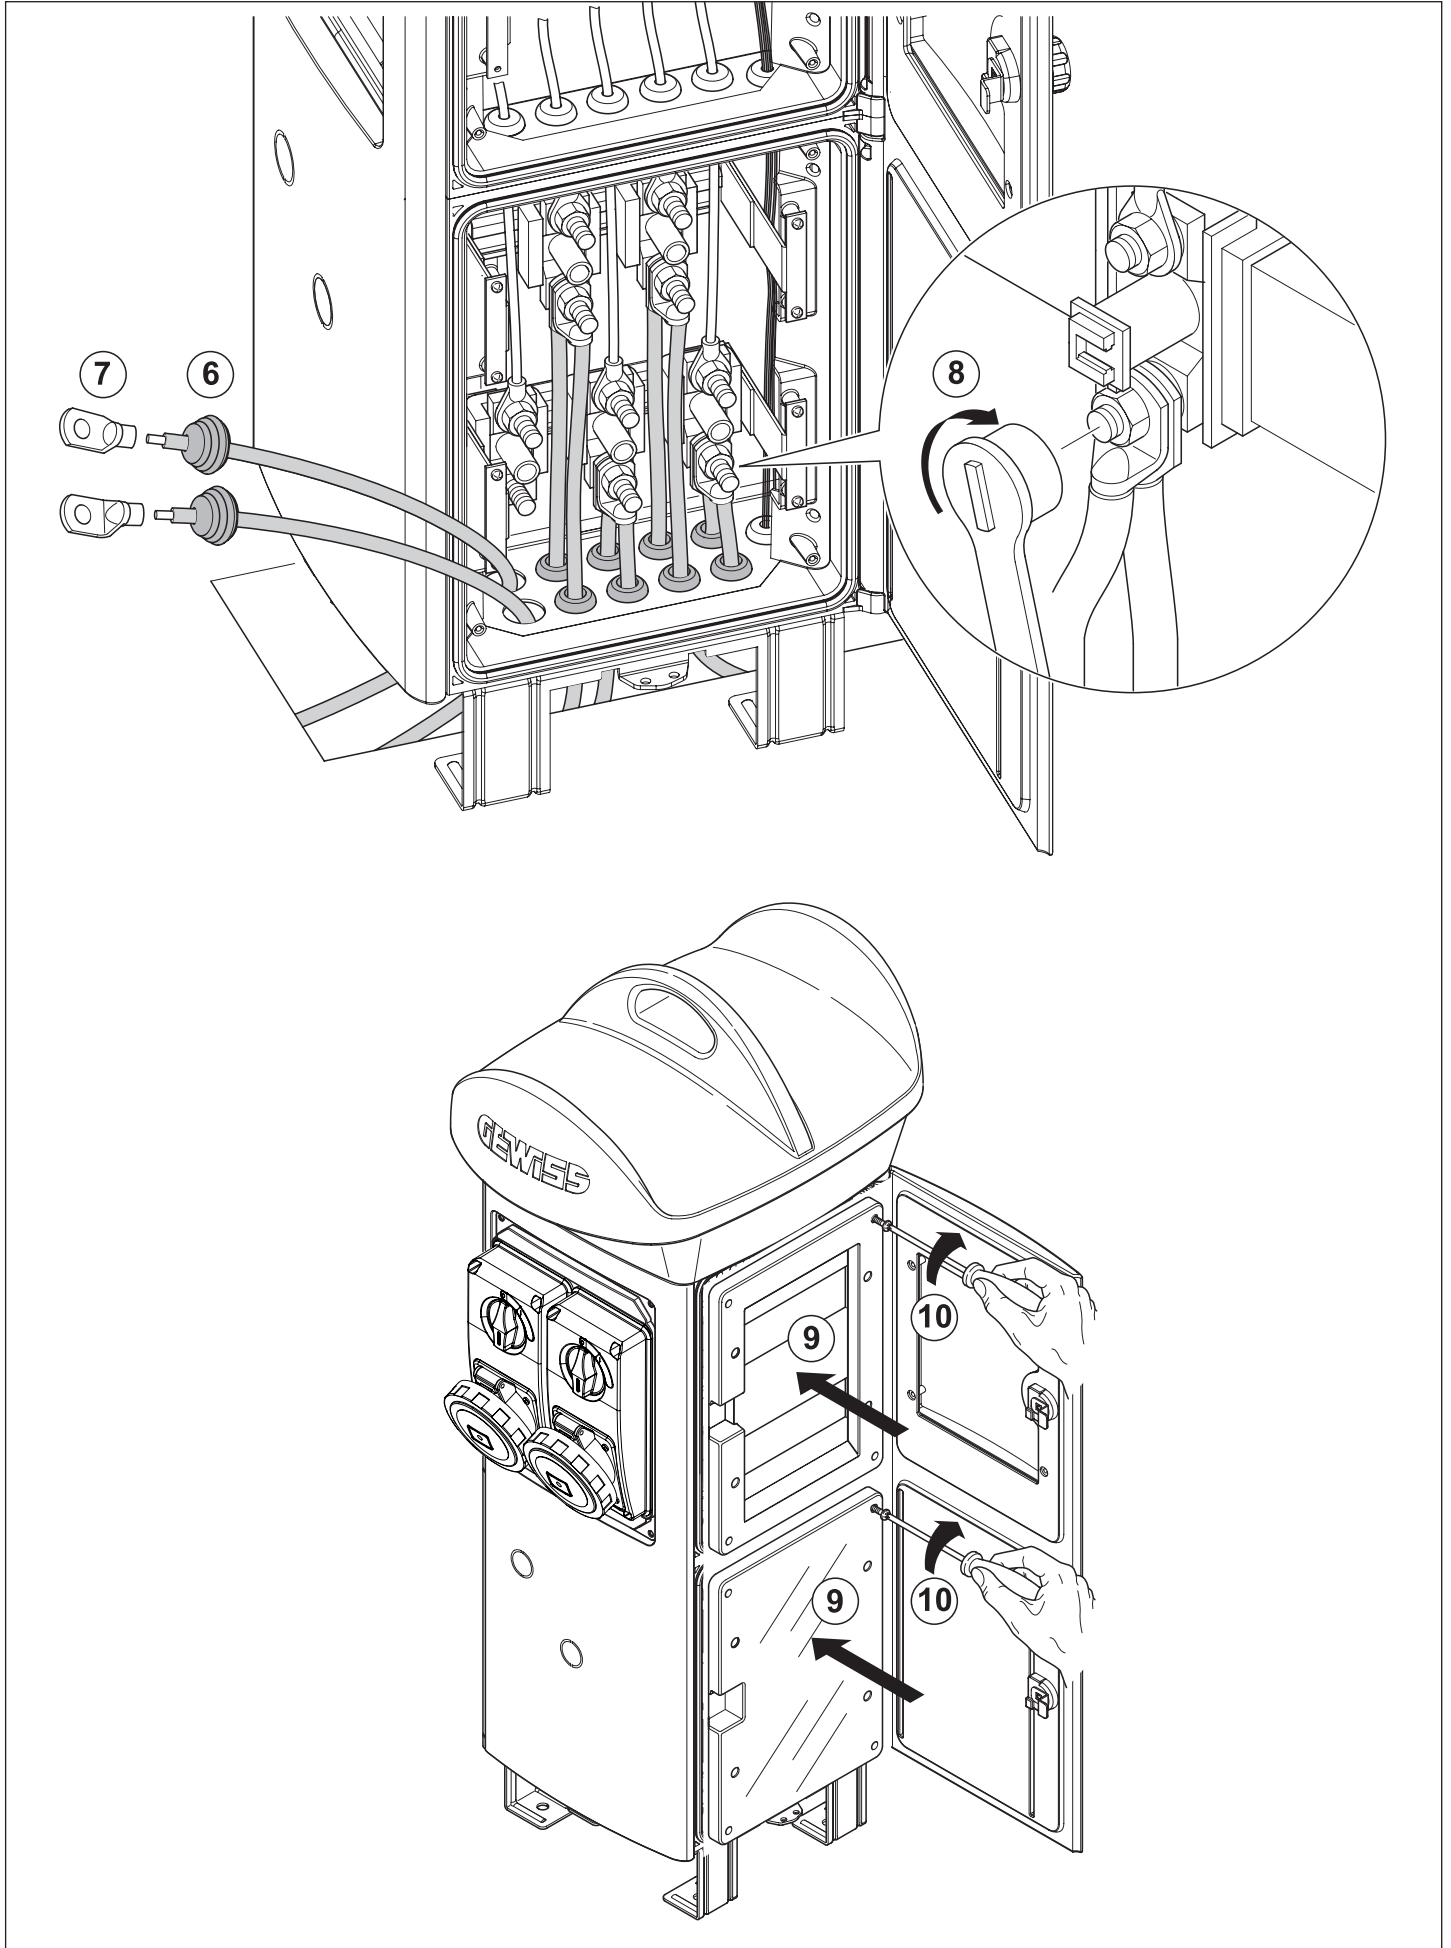

68 Q-MC 63X

GEWISS

IP55/IP56 

				GW 68 990
	GW 68 745W	2	67 IB IP67 16/32A	GW 68 790
	GW 68 746W	2	44 IB IP44 16/32A	GW 68 791
	GW 68 747W	2	COMBIBLOC	
		1	 IEC 309 HP 16A (MAX 2P+⊕)	 27 COMBI IP55 (85x75mm)
	GW 68 748W	4	 IEC 309 HP 16/32A	 27 COMBI IP55 (85x75mm)
	GW 68 749W	1	67 IB IP67 63A	
	GW 68 750W			
A1		2		
B1		4		
B2		4		
				 GW 68 793
				 GW 68 794
				 GW 68 778
				 GW 68 796
				 GW 68 788 16 mm ²
				 GW 68 789 35 mm ²
				 GW 68 800 70 mm ²
				 GW 68 799