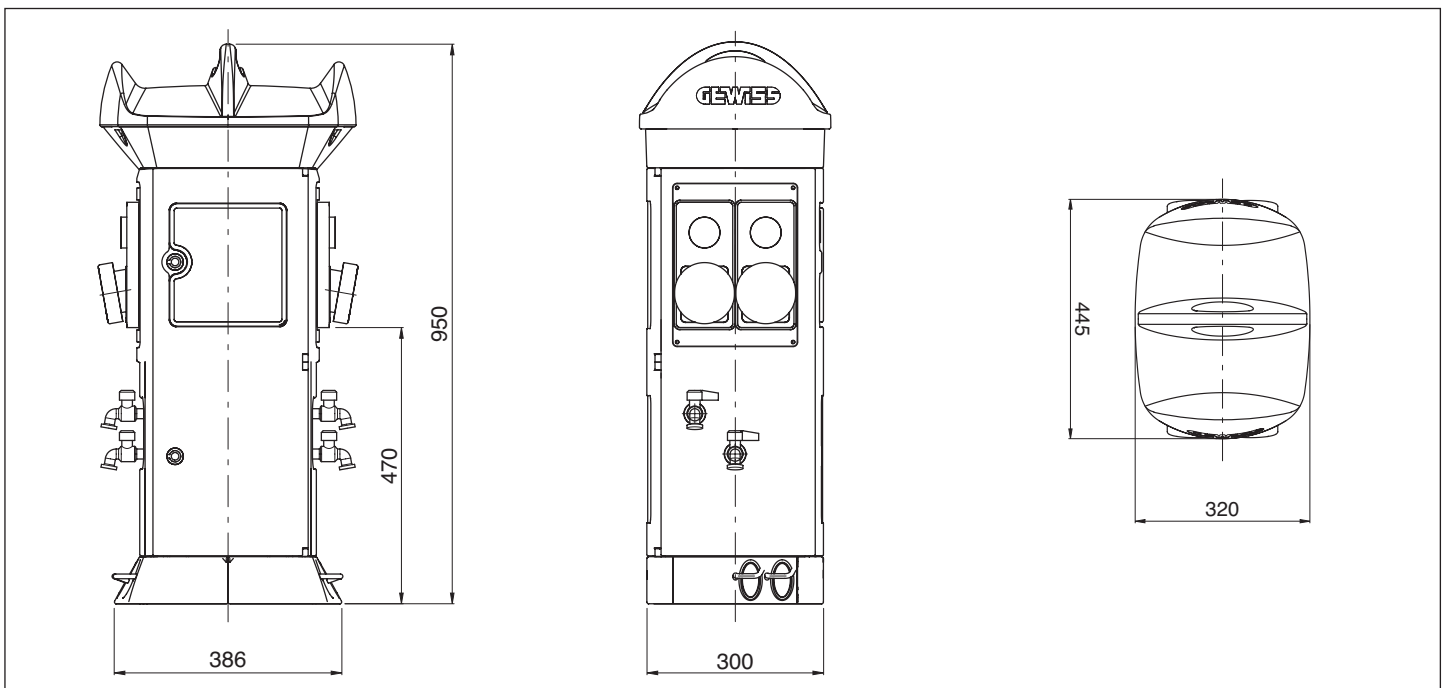

68 Q-MC 63X

GEWISS

IP55/IP56 

				GW 68 990
	GW 68 745W	2	67 IB IP67 16/32A	GW 68 790
	GW 68 746W	2	44 IB IP44 16/32A	GW 68 791
	GW 68 747W	2	COMBIBLOC	
		1	 IEC 309 HP 16A (MAX 2P+⊕)	 27 COMBI IP55 (85x75mm)
	GW 68 748W	4	 IEC 309 HP 16/32A	 27 COMBI IP55 (85x75mm)
	GW 68 749W	1	67 IB IP67 63A	
	GW 68 750W			
A1		2		
B1		4		
B2		4		
				 GW 68 793
				 GW 68 794
				 GW 68 778
				 GW 68 796
				 GW 68 788 16 mm ²
				 GW 68 789 35 mm ²
				 GW 68 800 70 mm ²
				 GW 68 799