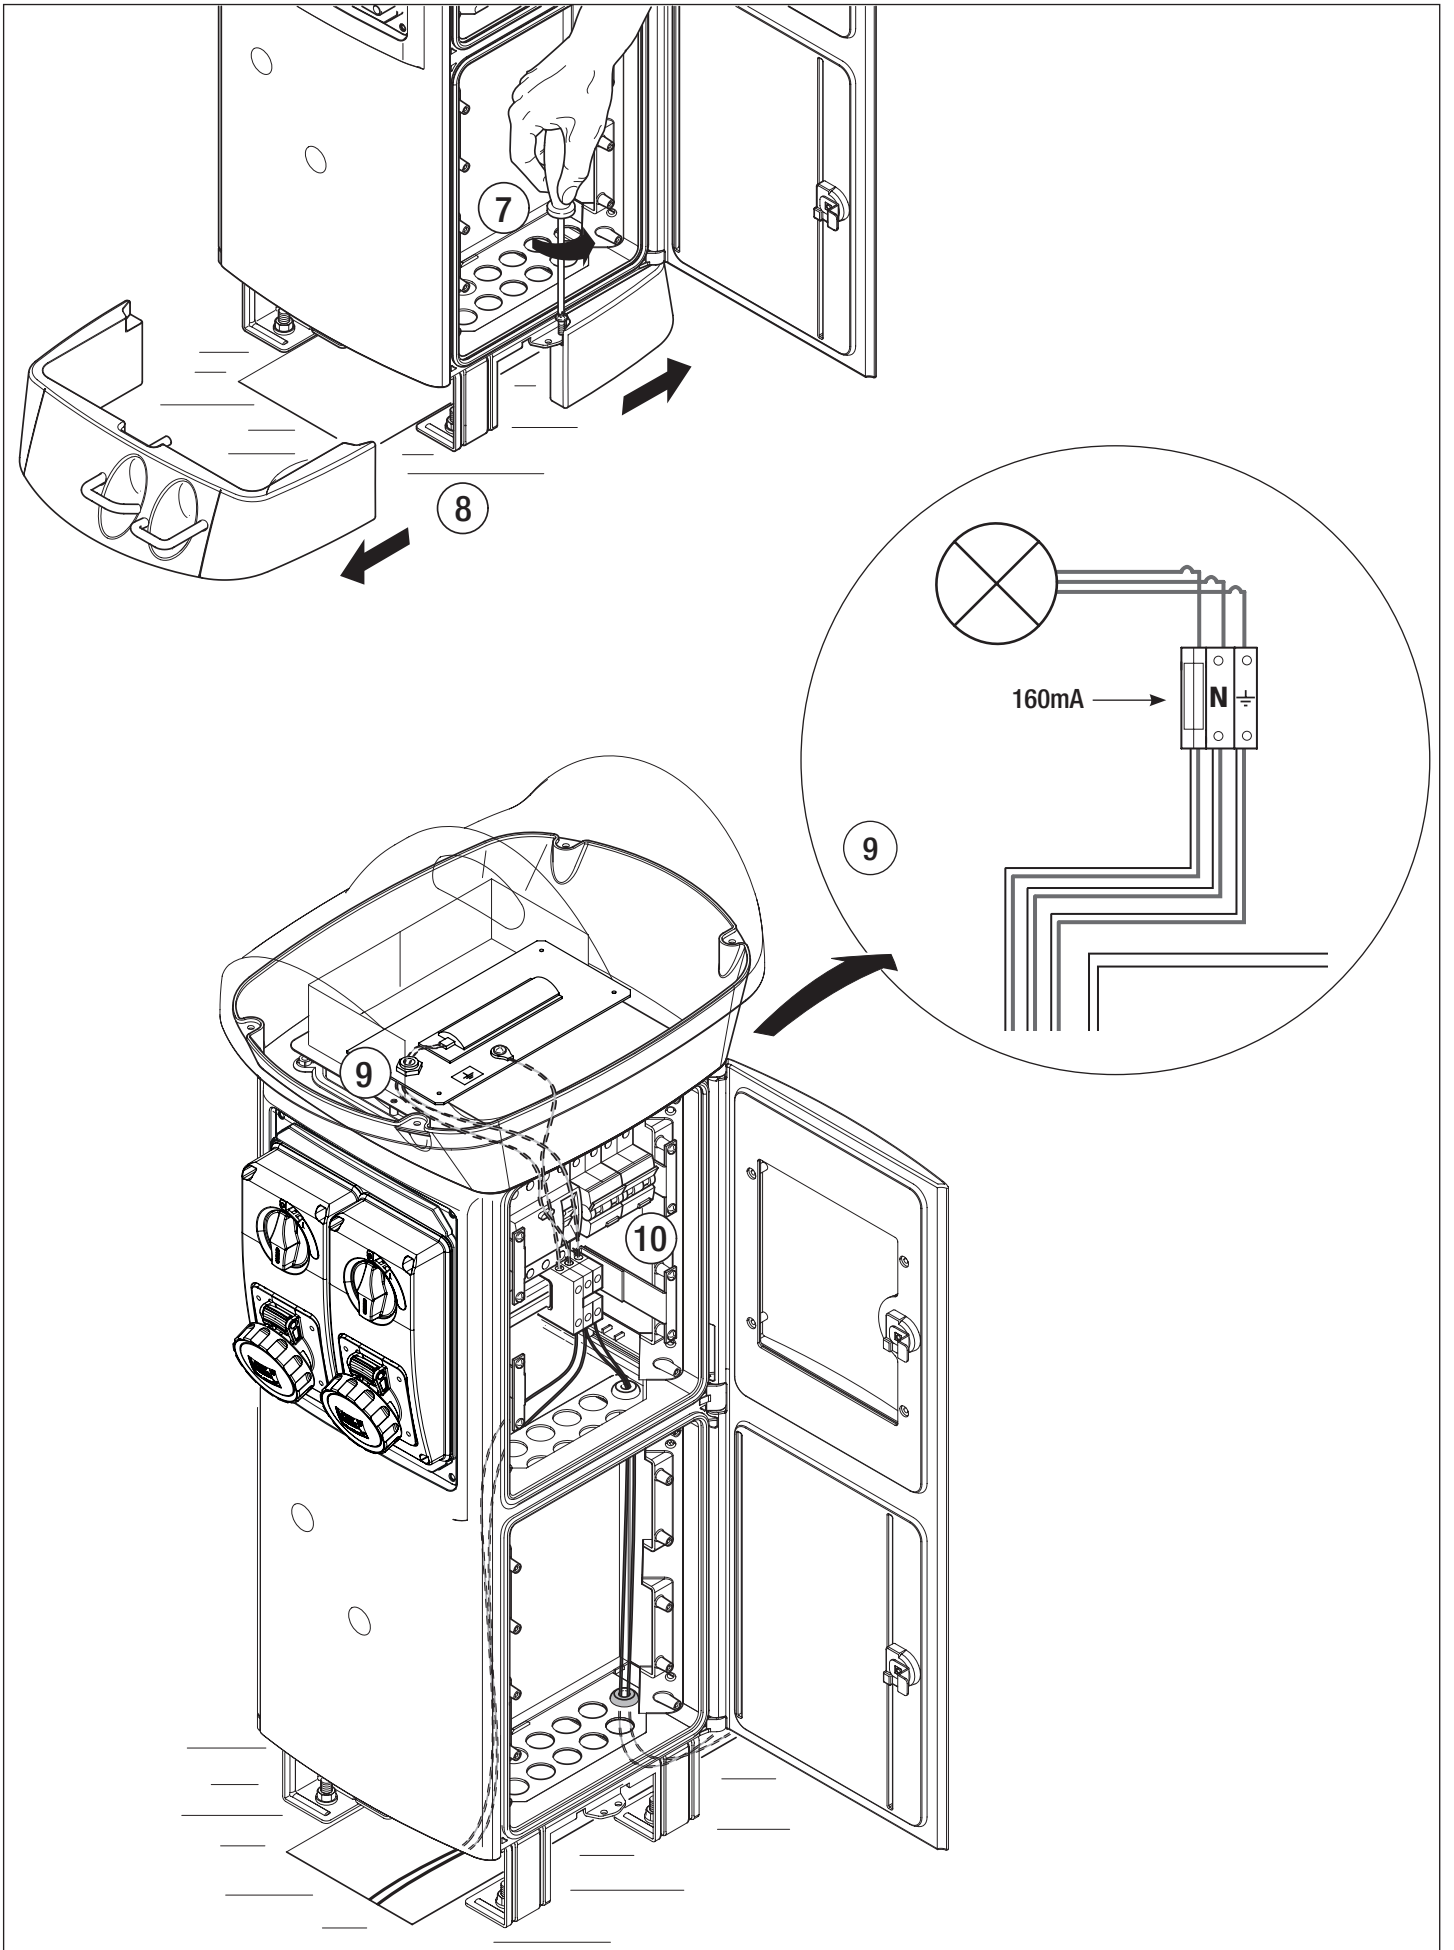

68 Q-MC 63X

GEWISS

IP55/IP56 

				GW 68 990
	GW 68 745W	2	67 IB IP67 16/32A	GW 68 790
	GW 68 746W	2	44 IB IP44 16/32A	GW 68 791
	GW 68 747W	2	COMBIBLOC	
		1	 IEC 309 HP 16A (MAX 2P+⊕)	 27 COMBI IP55 (85x75mm)
	GW 68 748W	4	 IEC 309 HP 16/32A	 27 COMBI IP55 (85x75mm)
	GW 68 749W	1	67 IB IP67 63A	
	GW 68 750W			
A1		2		
B1		4		
B2		4		
				 GW 68 793
				 GW 68 794
				 GW 68 778
				 GW 68 796
				 GW 68 788 16 mm ²
				 GW 68 789 35 mm ²
				 GW 68 800 70 mm ²
				 GW 68 799