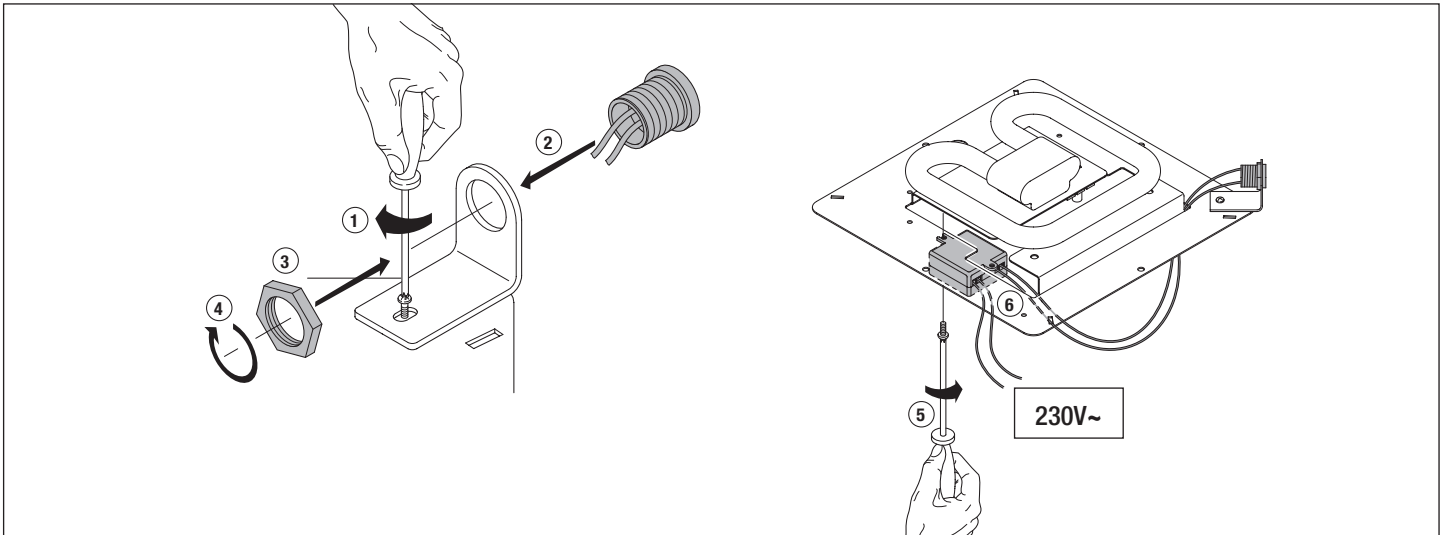

68 Q-MC 63X

GEWISS

IP55/IP56 

				GW 68 990
	GW 68 745W	2	67 IB IP67 16/32A	GW 68 790
	GW 68 746W	2	44 IB IP44 16/32A	GW 68 791
	GW 68 747W	2	COMBIBLOC	
		1	 IEC 309 HP 16A (MAX 2P+⊕)	 27 COMBI IP55 (85x75mm)
	GW 68 748W	4	 IEC 309 HP 16/32A	 27 COMBI IP55 (85x75mm)
	GW 68 749W	1	67 IB IP67 63A	
	GW 68 750W			
A1		2		
B1		4		
B2		4		
				 GW 68 793
				 GW 68 794
				 GW 68 778
				 GW 68 796
				 GW 68 788 16 mm ²
				 GW 68 789 35 mm ²
				 GW 68 800 70 mm ²
				 GW 68 799