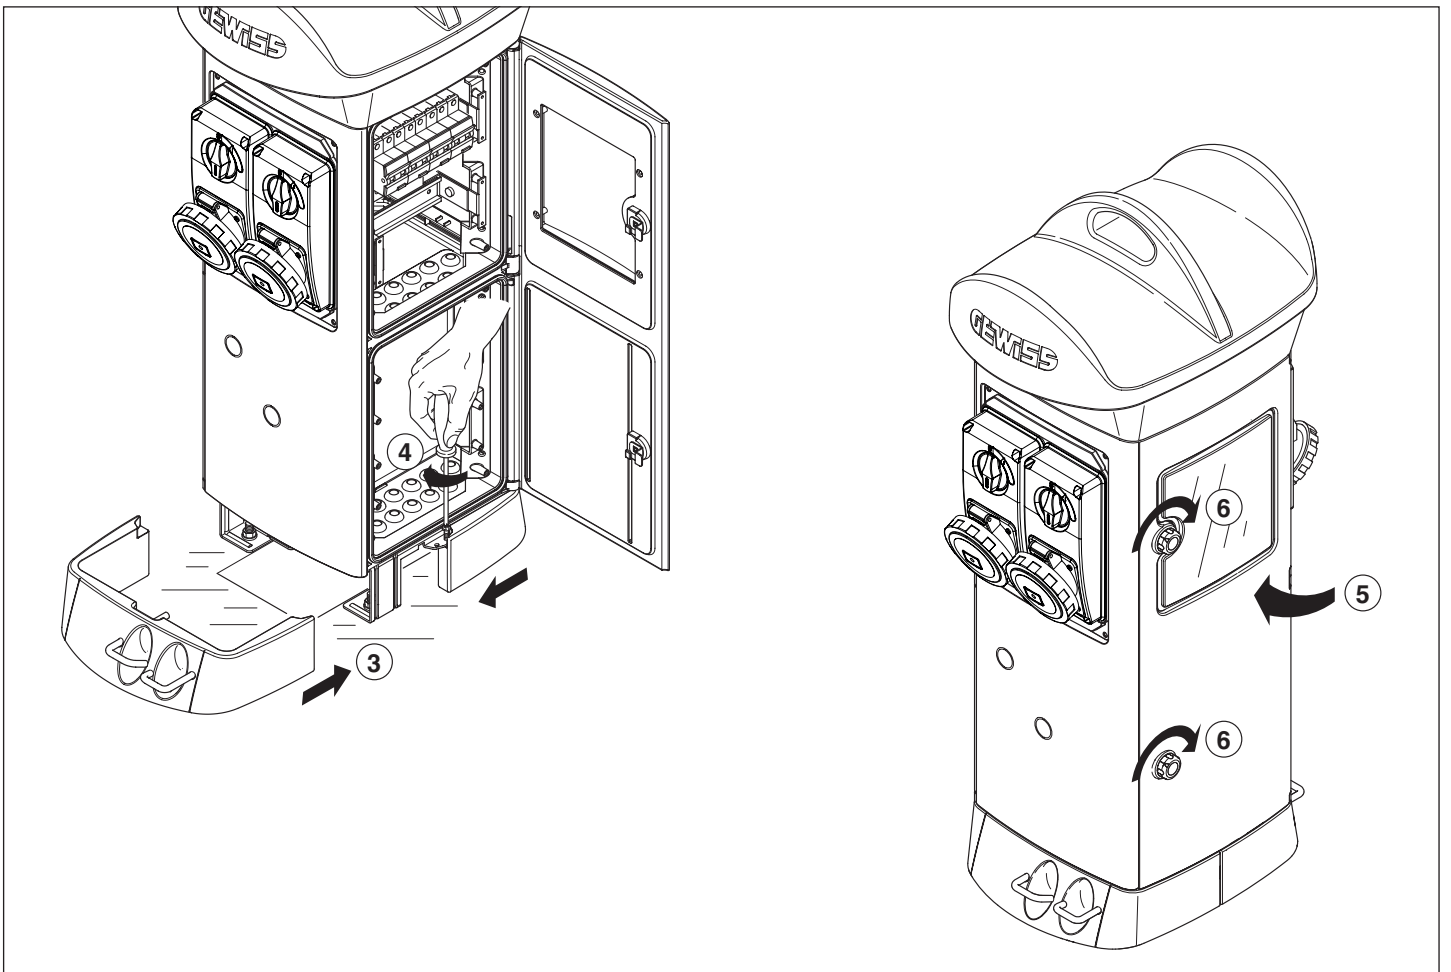

68 Q-MC 63X

GEWISS

IP55/IP56 

				GW 68 990
	GW 68 745W	2	67 IB IP67 16/32A	GW 68 790
	GW 68 746W	2	44 IB IP44 16/32A	GW 68 791
	GW 68 747W	2	COMBIBLOC	
		1	 IEC 309 HP 16A (MAX 2P+⊕)	 27 COMBI IP55 (85x75mm)
	GW 68 748W	4	 IEC 309 HP 16/32A	 27 COMBI IP55 (85x75mm)
	GW 68 749W	1	67 IB IP67 63A	
	GW 68 750W			
A1		2		
B1		4		
B2		4		
				 GW 68 793
				 GW 68 794
				 GW 68 778
				 GW 68 796
				 GW 68 788 16 mm ²
				 GW 68 789 35 mm ²
				 GW 68 800 70 mm ²
				 GW 68 799