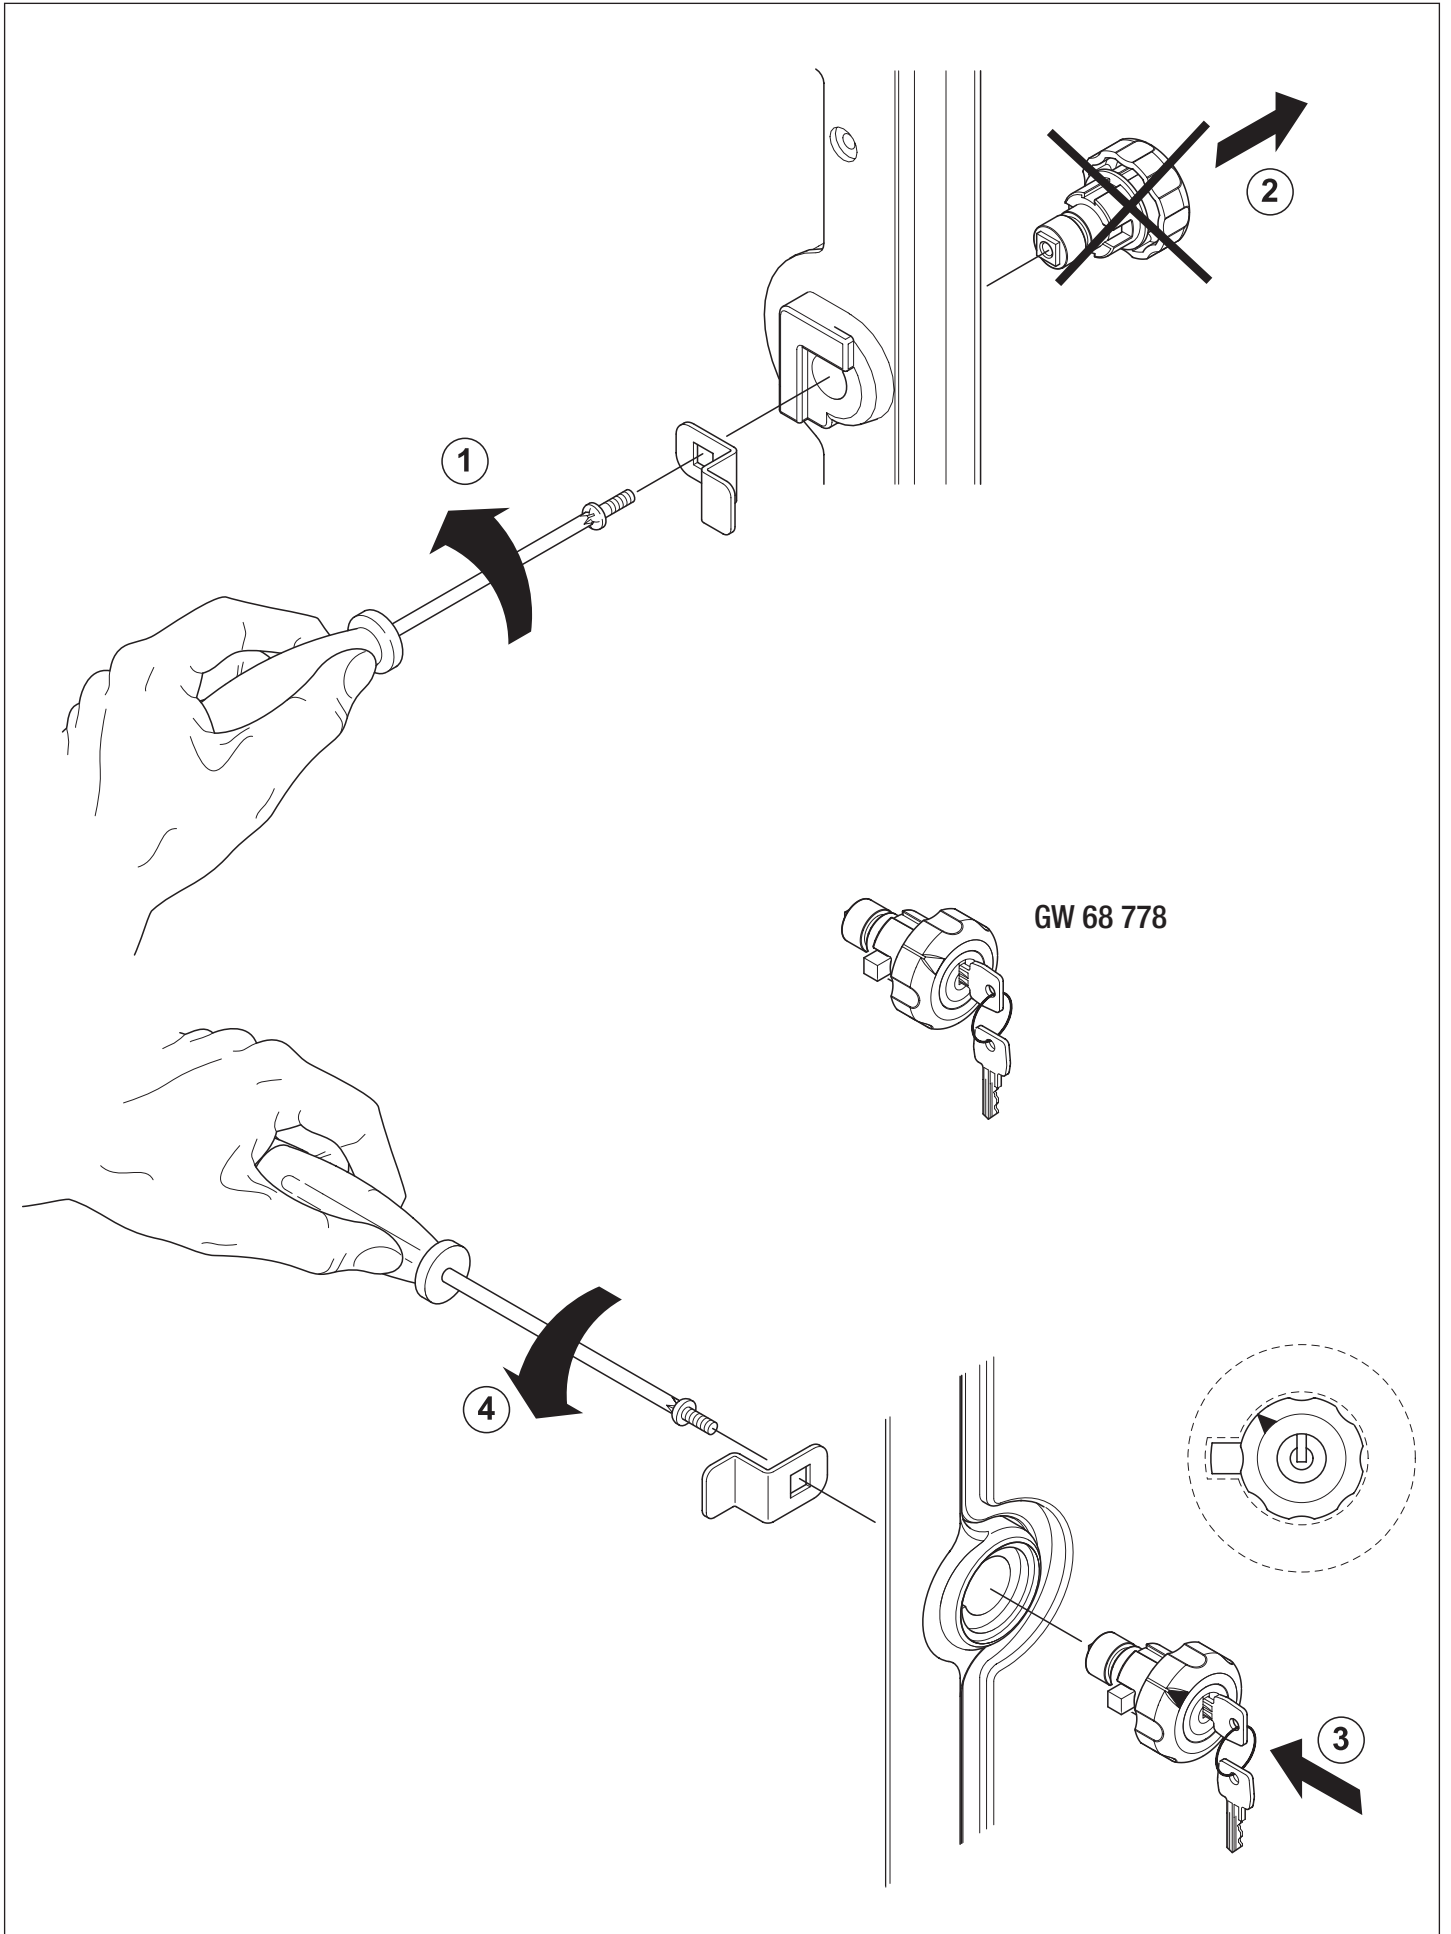

68 Q-MC 63X

GEWISS

IP55/IP56 

				GW 68 990
	GW 68 745W	2	67 IB IP67 16/32A	GW 68 790
	GW 68 746W	2	44 IB IP44 16/32A	GW 68 791
	GW 68 747W	2	COMBIBLOC	
		1	 IEC 309 HP 16A (MAX 2P+⊕)	 27 COMBI IP55 (85x75mm)
	GW 68 748W	4	 IEC 309 HP 16/32A	 27 COMBI IP55 (85x75mm)
	GW 68 749W	1	67 IB IP67 63A	
	GW 68 750W			
A1		2		
B1		4		
B2		4		
				 GW 68 793
				 GW 68 794
				 GW 68 778
				 GW 68 796
				 GW 68 788 16 mm ²
				 GW 68 789 35 mm ²
				 GW 68 800 70 mm ²
				 GW 68 799