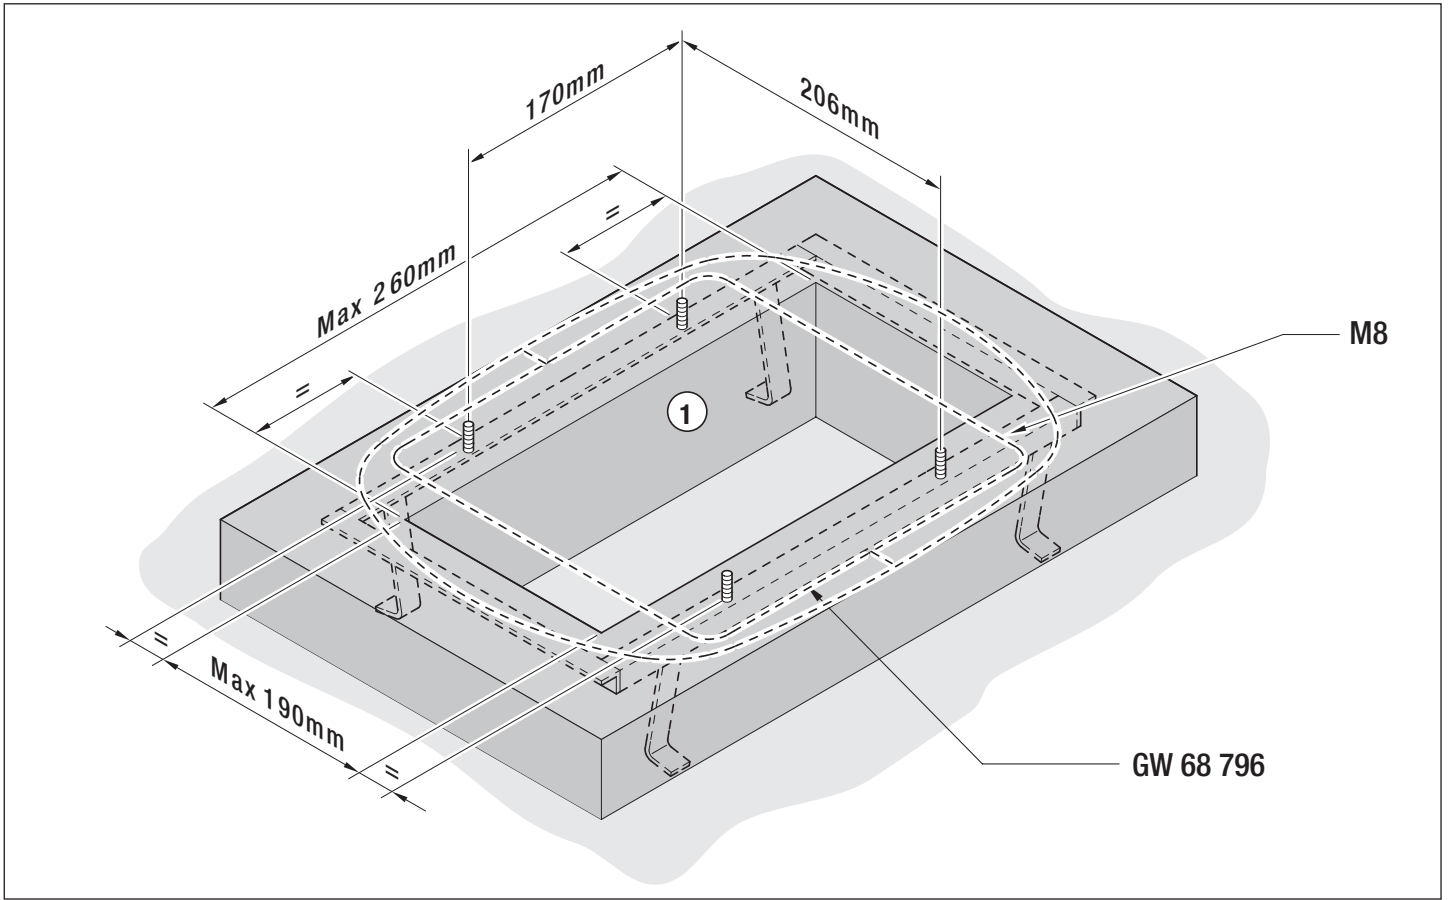

68 Q-MC 63X

GEWISS

IP55/IP56 

				GW 68 990
	GW 68 745W	2	67 IB IP67 16/32A	GW 68 790
	GW 68 746W	2	44 IB IP44 16/32A	GW 68 791
	GW 68 747W	2	COMBIBLOC	
		1	 IEC 309 HP 16A (MAX 2P+⊕)	 27 COMBI IP55 (85x75mm)
	GW 68 748W	4	 IEC 309 HP 16/32A	 27 COMBI IP55 (85x75mm)
	GW 68 749W	1	67 IB IP67 63A	
	GW 68 750W			
A1		2		
B1		4		
B2		4		
				 GW 68 793
				 GW 68 794
				 GW 68 778
				 GW 68 796
				 GW 68 788 16 mm ²
				 GW 68 789 35 mm ²
				 GW 68 800 70 mm ²
				 GW 68 799