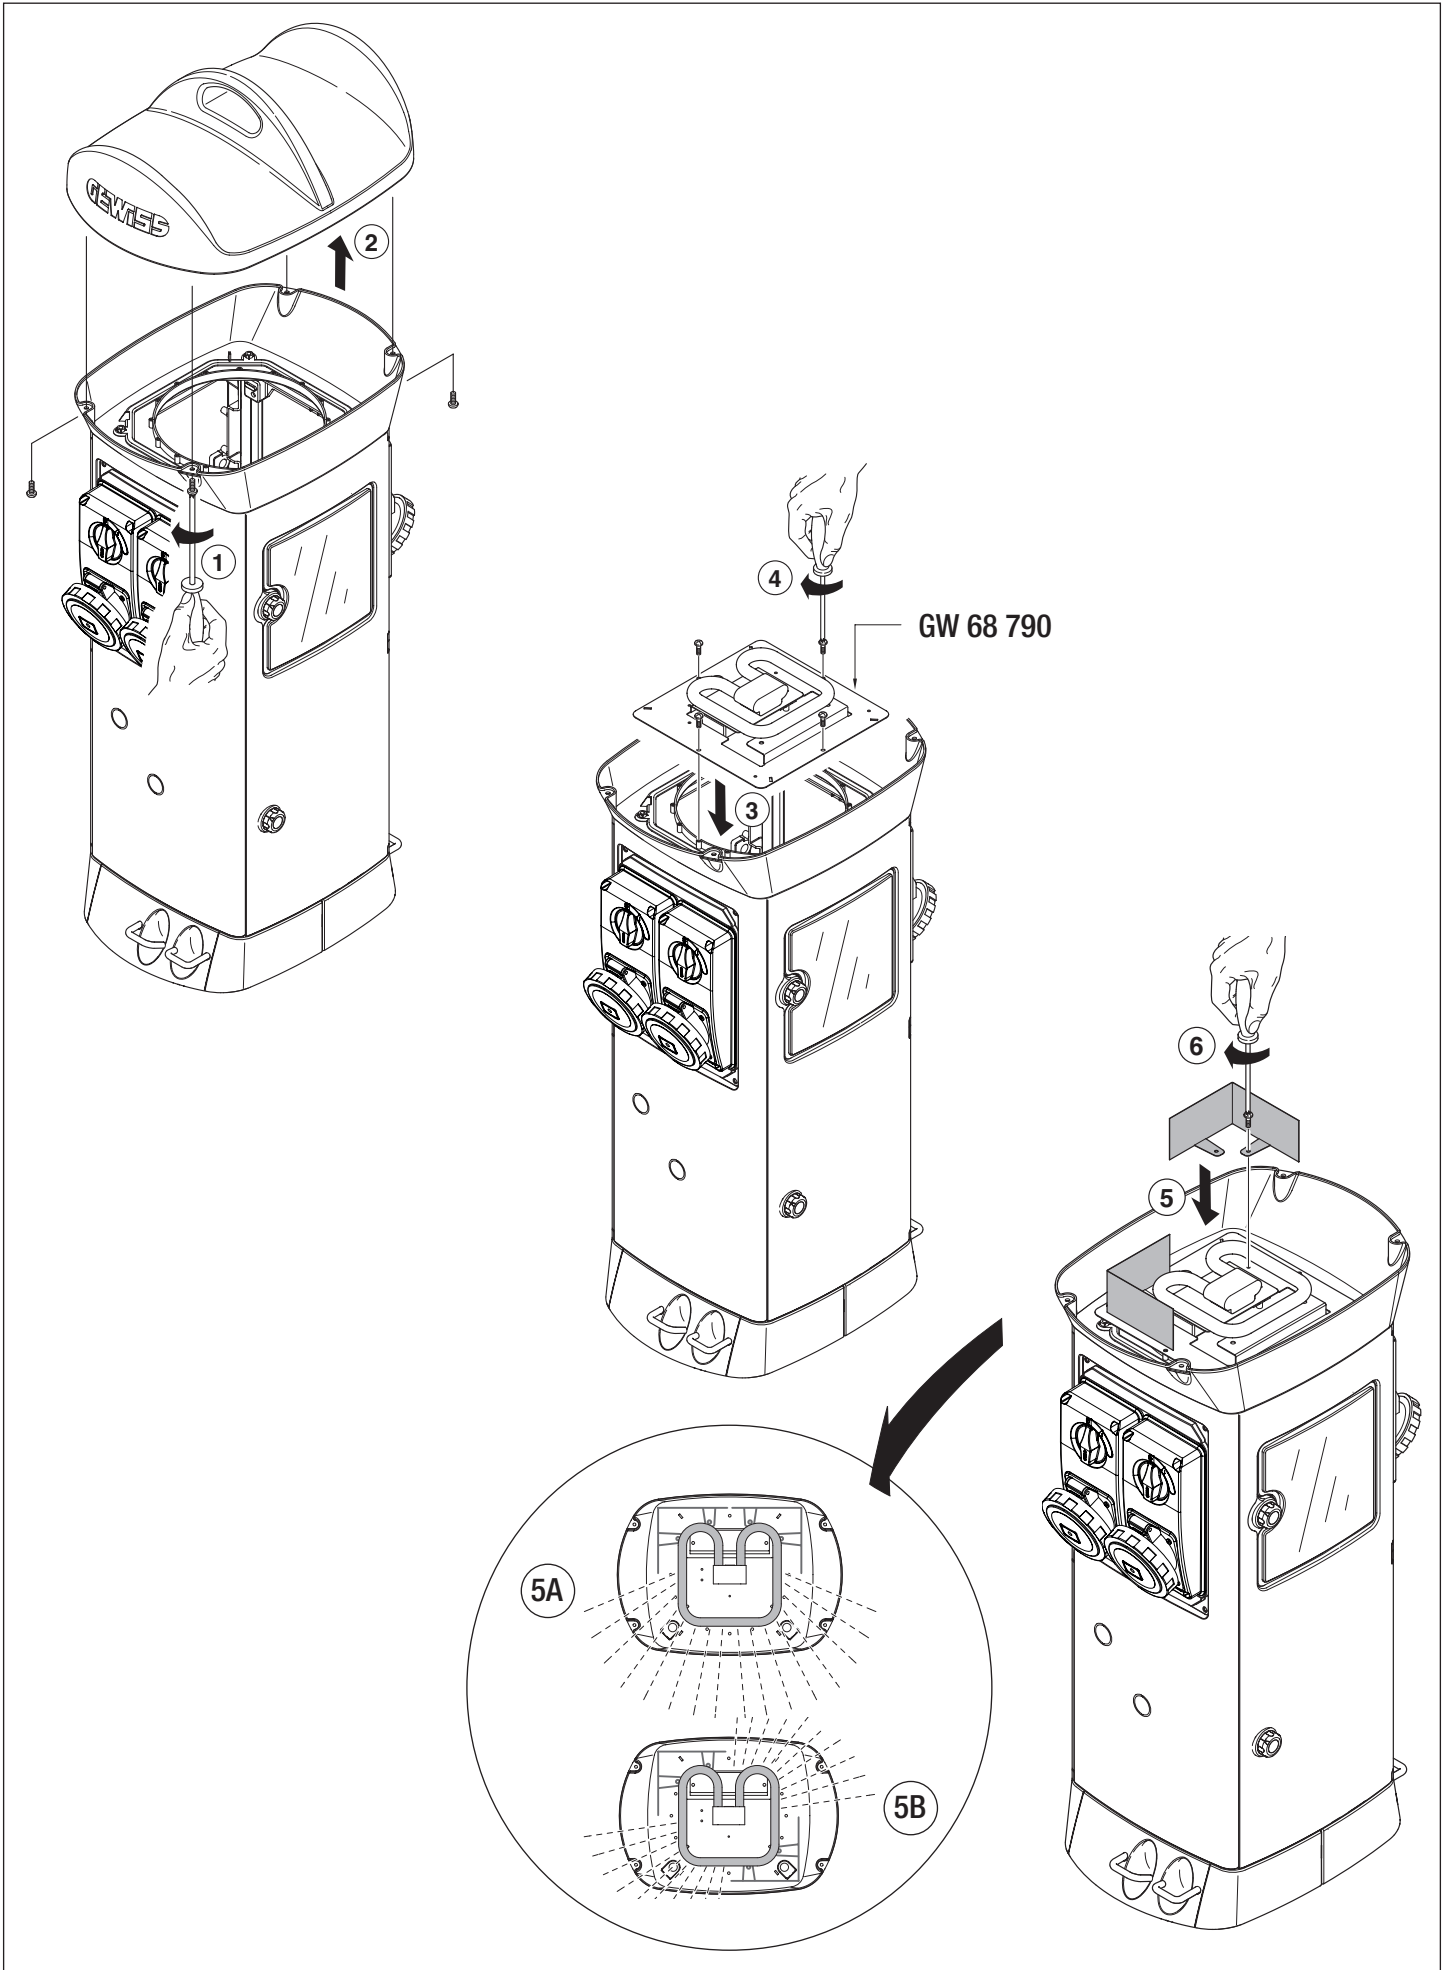

68 Q-MC 63X

GEWISS

IP55/IP56 

				GW 68 990
	GW 68 745W	2	67 IB IP67 16/32A	GW 68 790
	GW 68 746W	2	44 IB IP44 16/32A	GW 68 791
	GW 68 747W	2	COMBIBLOC	
		1	 IEC 309 HP 16A (MAX 2P+⊕)	 27 COMBI IP55 (85x75mm)
	GW 68 748W	4	 IEC 309 HP 16/32A	 27 COMBI IP55 (85x75mm)
	GW 68 749W	1	67 IB IP67 63A	
	GW 68 750W			
A1		2		
B1		4		
B2		4		
				 GW 68 793
				 GW 68 794
				 GW 68 778
				 GW 68 796
				 GW 68 788 16 mm ²
				 GW 68 789 35 mm ²
				 GW 68 800 70 mm ²
				 GW 68 799