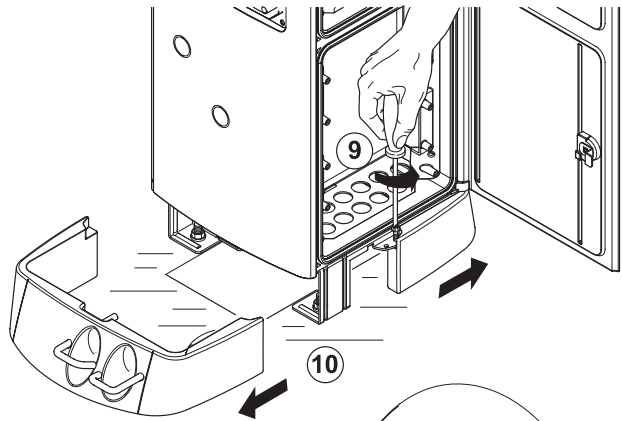

68 Q-MC 63X

GEWISS

IP55/IP56 

				GW 68 990
	GW 68 745W	2	67 IB IP67 16/32A	GW 68 790
	GW 68 746W	2	44 IB IP44 16/32A	GW 68 791
	GW 68 747W	2	COMBIBLOC	
		1	 IEC 309 HP 16A (MAX 2P+⊕)	 27 COMBI IP55 (85x75mm)
	GW 68 748W	4	 IEC 309 HP 16/32A	 27 COMBI IP55 (85x75mm)
	GW 68 749W	1	67 IB IP67 63A	
	GW 68 750W			
A1		2		
B1		4		
B2		4		
				 GW 68 793
				 GW 68 794
				 GW 68 778
				 GW 68 796
				 GW 68 788 16 mm ²
				 GW 68 789 35 mm ²
				 GW 68 800 70 mm ²
				 GW 68 799