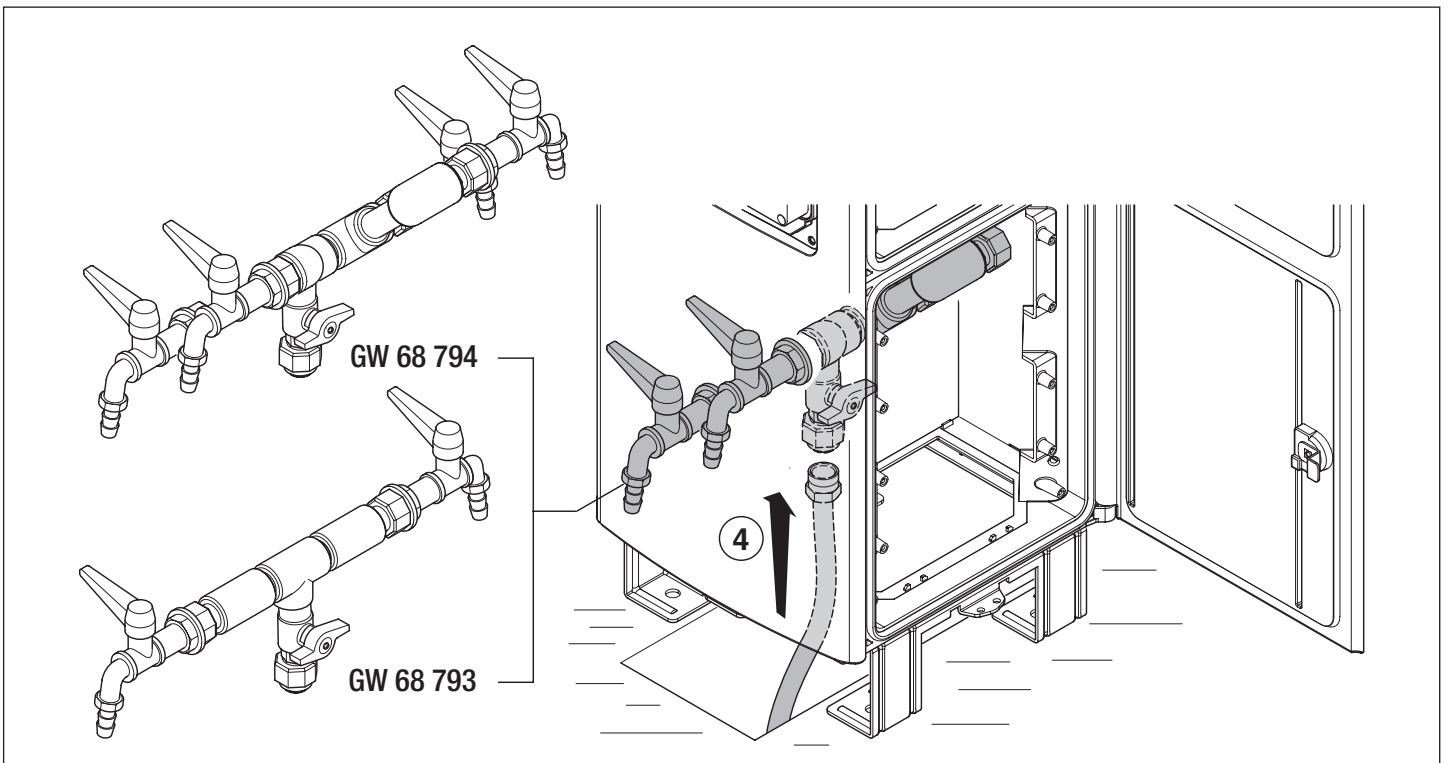

68 Q-MC 63X

GEWISS

IP55/IP56 

				GW 68 990
	GW 68 745W	2	67 IB IP67 16/32A	GW 68 790
	GW 68 746W	2	44 IB IP44 16/32A	GW 68 791
	GW 68 747W	2	COMBIBLOC	
		1	 IEC 309 HP 16A (MAX 2P+⊕)	 27 COMBI IP55 (85x75mm)
	GW 68 748W	4	 IEC 309 HP 16/32A	 27 COMBI IP55 (85x75mm)
	GW 68 749W	1	67 IB IP67 63A	
	GW 68 750W			
A1		2		
B1		4		
B2		4		
				 GW 68 793
				 GW 68 794
				 GW 68 778
				 GW 68 796
				 GW 68 788 16 mm ²
				 GW 68 789 35 mm ²
				 GW 68 800 70 mm ²
				 GW 68 799