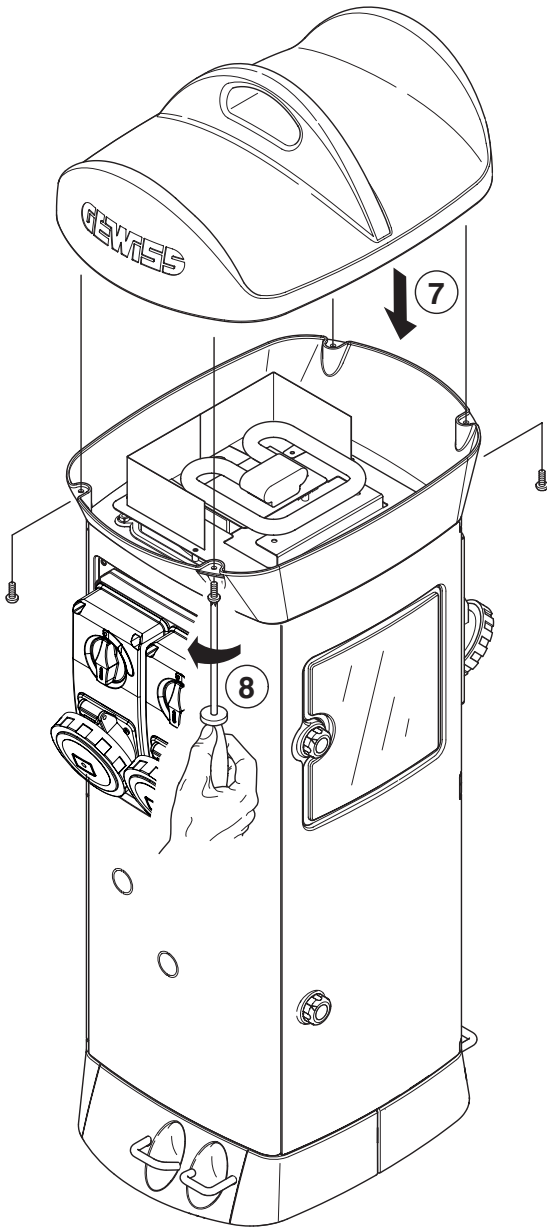

68 Q-MC 63X

GEWISS

IP55/IP56 

				GW 68 990
	GW 68 745W	2	67 IB IP67 16/32A	GW 68 790
	GW 68 746W	2	44 IB IP44 16/32A	GW 68 791
	GW 68 747W	2	COMBIBLOC	
		1	 IEC 309 HP 16A (MAX 2P+⊕)	 27 COMBI IP55 (85x75mm)
	GW 68 748W	4	 IEC 309 HP 16/32A	 27 COMBI IP55 (85x75mm)
	GW 68 749W	1	67 IB IP67 63A	
	GW 68 750W			
A1		2		
B1		4		
B2		4		
				 GW 68 793
				 GW 68 794
				 GW 68 778
				 GW 68 796
				 GW 68 788 16 mm ²
				 GW 68 789 35 mm ²
				 GW 68 800 70 mm ²
				 GW 68 799