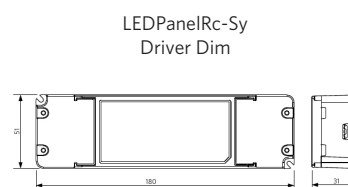

Toepassingscondities	
Bedrijfstemperatuur	-10-+40°C
Gebruikstemperatuur	+25°C
Opslagtemperatuur	-25-+50°C

5 JAAR GARANTIE

ENERGY

OPPLE Lighting
542008002100

A
B
C
D
E
F
G

35
kWh/1000h

2019/2015

Maatschets (mm)