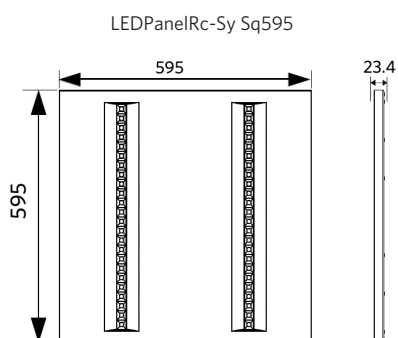

Technische specificaties	
Levensduur (L70)	70.000 u
Levensduur (L80)	50.000 u
Aan-/Uit-cycli	100.000
Kleurconsistentie (SDCM)	3
Dimbaarheid	BLE
Bundelhoek	80°
Afwerking	Wit RAL9003
CRI	≥ 80
UGR	≤ 19
Beschermingsgraad (IP)	IP20
Slagvastheid	IK02
Beschermingsklasse	II
Risicogroep (EN 62471)	RG0
Voorschakelapparaat inbegrepen	Ja
Gloeidraadtest	850°C
Uitvalkans driver (bij 5.000 uur)	<1 %
Vermogensfactor	≥ 0,9

Elektrische aansluiting	
Frequentie	50/60 Hz
Nom. spanning	220-240 V AC
DC ingangsspanning	Zie catalogusbijlage Aansluitwaarden
230V Kabellengte	1 m

Materiaal eigenschappen	
Materiaal behuizing	Staal
Materiaal optiek	Polycarbonaat

Toepassingscondities	
Bedrijfstemperatuur	-10-+40°C
Gebruikstemperatuur	+25°C
Opslagtemperatuur	-25-+50°C

5 JAAR GARANTIE

ENERGY

OPPLE Lighting
542008002100

A
B
C
D
E
F
G

35
kWh/1000h

2019/2015

Maatschets (mm)