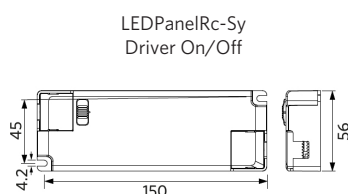

Toepassingscondities	
Bedrijfstemperatuur	-10-+40°C
Gebruikstemperatuur	+25°C
Opslagtemperatuur	-25-+50°C

5 JAAR GARANTIE

ENERGY

OPPLE Lighting
542008002100

A
B
C
D
E
F
G

35
kWh/1000h

2019/2015

Maatschets (mm)