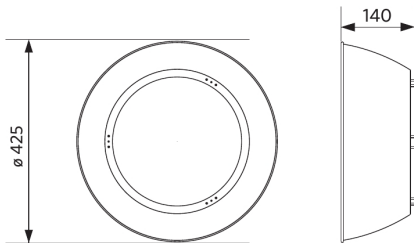

## Artikel- en verpakkingsinformatie

Artikel			Doosverpakking			
Artikelcode	Artikelomschrijving	EU HS Code	Afmetingen (mm) (LxBxH)	Brutogewicht (kg)	EAN	st/doos
545001068500	LEDHighbay-P5 110W-840-N	94051190	374x374x131	3,00	6941497775245	1
543098021900	LEDFixture-IP68-Connector-Kit-3	39174000	265x245x205	0,08	6941497708991	1
545098000500	LEDHighbay-P4 Bracket-D330	94059900	163x56x198	0,50	6956321806620	1
545098003200	LEDHighbay-Pole and Adapter	94059900	54.9x335x40	0,61	6941497722324	1
545098003500	LEDHighbay-P4 Reflector-D330	94059900	570x570x210	1,48	6941497726216	1

## Maatschets (mm)

LEDHighbay-P5  
80W & 110W

LEDHighbay-P5  
150W & 200 & 240W

LEDHighbay-P5  
Reflector-D330

LEDHighbay-P5  
Reflector-D420

LEDHighbay-P5  
Bracket-D330

LEDHighbay-P5  
Bracket-D420

## Fotometrische gegevens