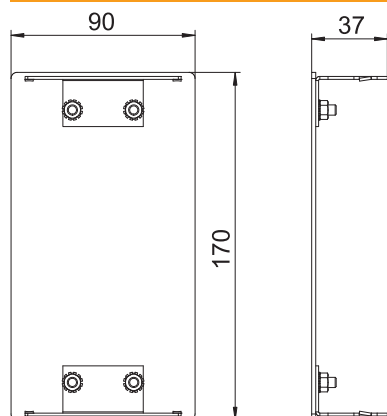

Tehnisko datu lapa

Gala elements, kanāla augstums 90 mm

Art.-Nr. 6279570

Gala elements nevainojamai alumīnija Rapid 80 ierīču montāžas kanālu aizvēršanai.

Alu Alumīnijs

Pamatdati

Art.-Nr.	6279570
Tips	GA-E90170RW
Apzīmējums 1	Gala aizsēgs
Dimensija	90x170mm
Krāsa	dzidri balts
RAL numurs	9010
Materiāls	Alumīnijs
Materiāla saīsinājums	Alu
Mazākā VK vienība (VG)	1,00 gab.
Svars	16,90 kg/100 gab.

Tehnisko datu lapa

Gala elements, kanāla augstums 90 mm

Art.-Nr. 6279570

Tehniskie dati

Garums	37,00 mm
Platums	170,00 mm
Augstums	90,00 mm
Attālums a	70,00 mm
Attālums h	110,00 mm
Izpildījums	simetrisks
Stiprinājuma veids	uzstiprināms
Piemērots	pa kreisi/pa labi
Nesatur halogēnus	<input checked="" type="checkbox"/>
Griezuma vietas aizsegšana	<input type="checkbox"/>
Aizsargplēve	<input checked="" type="checkbox"/>