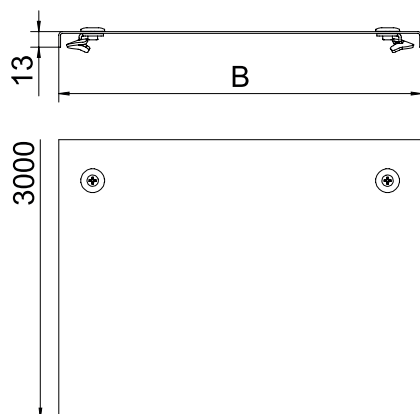

Tehnisko datu lapa

Vāks ar grozāmu aizbīdni

Art.-Nr. 6052706

Kabeļu reņu un kabeļu trepju vāks ar pagriežamiem aizslēgiem.

St	Tērauds
DD	nepārtraukti cinkots cinks/alumīnijs, Double Dip

Produkta papildus teksta norādījumi	Perpendikulārs robojums no 500 mm platuma.
Produkta papildu apraksts 1	Ja vāki tiek izmantoti ārpus telpām, ir jāveic papildu pasākumi aizsardzībai pret vēju.

Pamatdati

Art.-Nr.	6052706
Tips	DRL 150 DD
Apzīmējums 1	Vāks ar pagr.sviru
Apzīmējums 2	kabeļu reņem un kabeļu trepēm
Ražotājs	OBO
Dimensija	150x3000
Materiāls	Tērauds
Materiāla saīsinājums	St
Virsmas	nepārtraukti cinkots cinks/alumīnijs, Double Dip
Virsmas atbilstoši DIN	DIN EN 10346
Virsmas saīsinājums	DD
Mazākā VK vienība (VG)	3,00 m
Svars	145,67 kg/100 m

Tehnisko datu lapa

Vāks ar grozāmu aizbīdni

Art.-Nr. 6052706

Tehniskie dati

Garums	3.000,00 mm
Platums	150,00 mm
Malas augstums	35,00 mm
Izmērs B	150,00 mm
Izmērs H	15,00 mm
Pagriežamo sviru skaits	6,00 stundas
Stiprinājuma veids	Slēdzene ar grozāmu aizbīdni
Loksnes biezums	1,00 mm
Piemērots kabeļu renei	<input checked="" type="checkbox"/>
Piemērots režģveida renei	<input type="checkbox"/>
Piemērots kabeļu trepēm	<input checked="" type="checkbox"/>
Piemērots funkciju nodrošināšanai	<input type="checkbox"/>
Nerūsējošs tērauds, kodināts	<input type="checkbox"/>