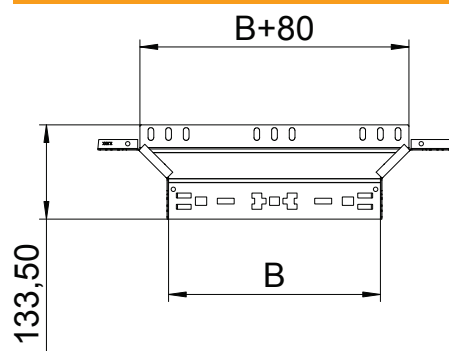

Tehnisko datu lapa

Montāžas/atzarojuma detaļa Magic 110

Art.-Nr. 6041920

Piemontējams atzarojums ar ātrās savienošanas sistēmu. Visiem kabeļu kanālu tiptiem ar malas augstumu 110 mm.

St	Tērauds
FS	cinkots

Pamatdati

Art.-Nr.	6041920
Tips	RAAM 110 FS
Apzīmējums 1	T-lzvads
Apzīmējums 2	ar Magic savienojumu
Dimensija	110x100
Materiāls	Tērauds
Materiāla saīsinājums	St
Virsmas	cinkots
Virsmas atbilstoši DIN	DIN EN 10346
Virsmas saīsinājums	FS
Mazākā VK vienība (VG)	1,00 gab.
Svars	53,70 kg/100 gab.

Tehnisko datu lapa

Montāžas/atzarojuma detaļa Magic 110

Art.-Nr. 6041920

Tehniskie dati

Platums	100,00 mm
Malas augstums	110,00 mm
Izmērs B	100,00 mm
Savienotāja izpildījums	iebūvēts savienotājs
Izmēri	110x100 mm
Loksnes biezums	1,25 mm
Piemērots funkciju nodrošināšanai	<input type="checkbox"/>
Metāla biezums	1,25 mm
Pamatnes plāksnes materiāla biezums	1,25 mm
NATO perforācijas šablons	<input type="checkbox"/>
Nerūsējošs tērauds, kodināts	<input type="checkbox"/>
Gara laiduma izpildījums	<input type="checkbox"/>