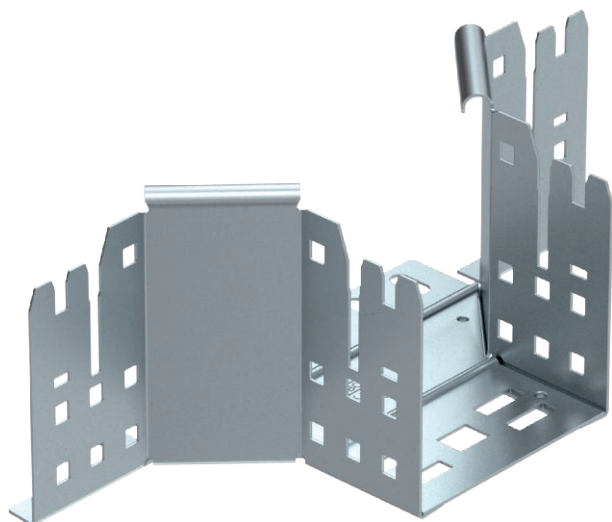

Tehnisko datu lapa

Montāžas/atzarojuma detaļa Magic 110

Art.-Nr. 6041920

Piemontējams atzarojums ar ātrās savienošanas sistēmu. Visiem kabeļu kanālu tiptiem ar malas augstumu 110 mm.

St	Tērauds
FS	cinkots

Pamatdati

Art.-Nr.	6041920
Tips	RAAM 110 FS
Apzīmējums 1	T-lzvads
Apzīmējums 2	ar Magic savienojumu
Dimensija	110x100
Materiāls	Tērauds
Materiāla saīsinājums	St
Virsmas	cinkots
Virsmas atbilstoši DIN	DIN EN 10346
Virsmas saīsinājums	FS
Mazākā VK vienība (VG)	1,00 gab.
Svars	53,70 kg/100 gab.

Tehnisko datu lapa

Montāžas/atzarojuma detaļa Magic 110

Art.-Nr. 6041920

Tehniskie dati

Platums	100,00 mm
Malas augstums	110,00 mm
Izmērs B	100,00 mm
Savienotāja izpildījums	iebūvēts savienotājs
Izmēri	110x100 mm
Loksnes biezums	1,25 mm
Piemērots funkciju nodrošināšanai	<input type="checkbox"/>
Metāla biezums	1,25 mm
Pamatnes plāksnes materiāla biezums	1,25 mm
NATO perforācijas šablons	<input type="checkbox"/>
Nerūsējošs tērauds, kodināts	<input type="checkbox"/>
Gara laiduma izpildījums	<input type="checkbox"/>