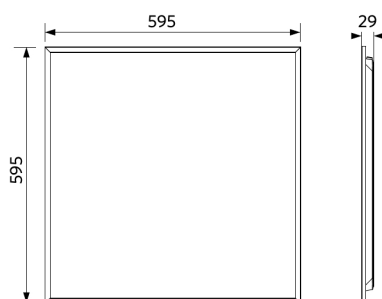

Artikel- en verpakkingsinformatie

Artikel			Doosverpakking			
Artikelcode	Artikelomschrijving	EU HS Code	Afmetingen (mm) (LxBxH)	Brutogewicht (kg)	EAN	st/doos
542003108500	LEDPanelS-P6 Sq595-30W-830-U19	94051190	631x41x673	2,48	6941497774286	1
140055484	LEDPanelRc-SI Sq600-Surface-Module-WH-CT	94059900	690x690x118	4,26	6956321879808	1
140057770	LEDPanelRc-SI-Mounting-Springs-595	73209090	80x80x53	0,50	6956321888121	1
140060852	LEDFixture-Ceiling-Cable-Kit-0.5m	73121020	100x100x5	0,40	6956321895266	1
542098000800	LEDPanelRC-SI U19 EM-kit 1h	85044083	490x390x150	0,98	6941497702340	1
542098000900	LEDPanelRC-SI U19 EM-kit 3h	85044083	490x390x150	1,08	6941497702333	1
542098009600	LEDPanelRc Sq600-Frame-WH	94059900	688x88x694	1,79	6941497704061	1
542098017600	LEDPanelRc2 Sq600-Surface-Kit-WH	94059900	800x330x230	1,53	6941497720696	1
542098030700	Junction-Box-WH	85369010	43x103.4x26	0,06	6941408868684	1
542098045500	LEDPanelS-P Suspension-Kit-G6	73121020	130x130x30	0,22	6941497784773	1

Maatschets (mm)

LEDPanelS-P6 Sq595

LEDPanelS-P6
Driver On/Off

LEDPanelS-P6
Driver Dim

LEDPanelS-P6
Driver Tunable White

Fotometrische gegevens