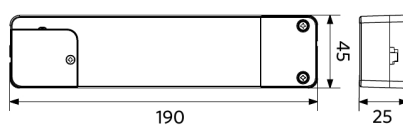

Artikel- en verpakkingsinformatie

Artikel			Doosverpakking			
Artikelcode	Artikelomschrijving	EU HS Code	Afmetingen (mm) (LxBxH)	Brutogewicht (kg)	EAN	st/doos
542003108500	LEDPanelS-P6 Sq595-30W-830-U19	94051190	631x41x673	2,48	6941497774286	1
140055484	LEDPanelRc-SI Sq600-Surface-Module-WH-CT	94059900	690x690x118	4,26	6956321879808	1
140057770	LEDPanelRc-SI-Mounting-Springs-595	73209090	80x80x53	0,50	6956321888121	1
140060852	LEDFixture-Ceiling-Cable-Kit-0.5m	73121020	100x100x5	0,40	6956321895266	1
542098000800	LEDPanelRC-SI U19 EM-kit 1h	85044083	490x390x150	0,98	6941497702340	1
542098000900	LEDPanelRC-SI U19 EM-kit 3h	85044083	490x390x150	1,08	6941497702333	1
542098009600	LEDPanelRc Sq600-Frame-WH	94059900	688x88x694	1,79	6941497704061	1
542098017600	LEDPanelRc2 Sq600-Surface-Kit-WH	94059900	800x330x230	1,53	6941497720696	1
542098030700	Junction-Box-WH	85369010	43x103.4x26	0,06	6941408868684	1
542098045500	LEDPanelS-P Suspension-Kit-G6	73121020	130x130x30	0,22	6941497784773	1

Maatschets (mm)

LEDPanelS-P6 Sq595

LEDPanelS-P6
Driver On/Off

LEDPanelS-P6
Driver Dim

LEDPanelS-P6
Driver Tunable White

Fotometrische gegevens