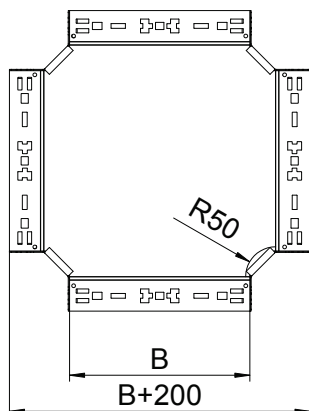

Tehnisko datu lapa

Krustojums Magic 110

Art.-Nr. 7027193

Krustojums ar ātrās savienošanas sistēmu. Visiem kabeļu kanālu tipiem ar malas augstumu 110 mm.

St	Tērauds
FT	karsti cinkots

Pamatdati

Art.-Nr.	7027193
Tips	RKM 160 FT
Apzīmējums 1	X-elements
Apzīmējums 2	ar Magic savienojumu
Dimensija	110x600
Materiāls	Tērauds
Materiāla saīsinājums	St
Virsmas	karsti cinkots
Virsmas atbilstoši DIN	DIN EN ISO 1461
Virsmas saīsinājums	FT
Mazākā VK vienība (VG)	1,00 gab.
Svars	690,90 kg/100 gab.

Tehniskie dati

Platums	600,00 mm
Malas augstums	110,00 mm
Izmērs B	600,00 mm
Izmēri	110x600 mm
Loksnes biezums	1,25 mm
Piemērots funkciju nodrošināšanai	<input type="checkbox"/>
Metāla biezums	1,25 mm
Pamatnes plāksnes materiāla biezums	1,25 mm
NATO perforācijas šablons	<input type="checkbox"/>
Nerūsējošs tērauds, kodināts	<input type="checkbox"/>
Gara laiduma izpildījums	<input type="checkbox"/>