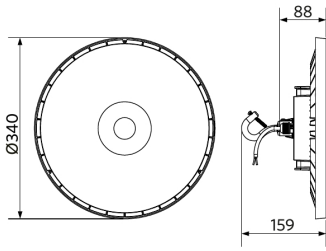

Maatschets (mm)

LEDHighbay-E2
120W & 150W