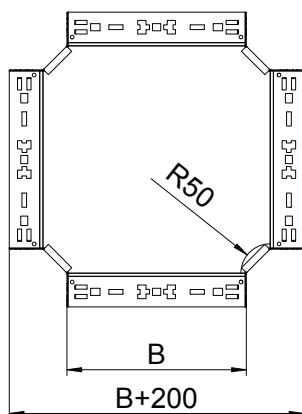

## Krustojums Magic 60

Art.-Nr. 7027003

Krustojums ar ātrās savienošanas sistēmu. Visiem kabeļu kanālu tiem ar malas augstumu 60 mm.

<b>St</b>	Tērauds
<b>FS</b>	cinkots

### Pamatdati

Art.-Nr.	7027003
Tips	RKM 615 FS
Apzīmējums 1	X-elements
Apzīmējums 2	ar Magic savienojumu
Dimensija	60x150
Materiāls	Tērauds
Materiāla saīsinājums	St
Virsmas	cinkots
Virsmas atbilstoši DIN	DIN EN 10346
Virsmas saīsinājums	FS
Mazākā VK vienība (VG)	1,00 gab.
Svars	123,80 kg/100 gab.

### Tehniskie dati

Platums	150,00 mm
Malas augstums	60,00 mm
Izmērs B	150,00 mm
Izmēri	60x150 mm
Loksnes biezums	1,25 mm
Piemērots funkciju nodrošināšanai	<input type="checkbox"/>
Metāla biezums	1,25 mm
Pamatnes plāksnes materiāla biezums	1,25 mm
NATO perforācijas šablons	<input type="checkbox"/>
Nerūsējošs tērauds, kodināts	<input type="checkbox"/>
Gara laiduma izpildījums	<input type="checkbox"/>