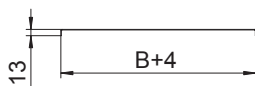

## Pamatdati

Art.-Nr.	6052307
Tips	DRLU 300 FS
Apzīmējums 1	Neperforēts vāks
Apzīmējums 2	kabeļu renēm un kabeļu trepēm
Ražotājs	OBO
Dimensija	300x3000
Materiāls	Tērauds
Materiāla saīsinājums	St
Virsmas	cinkots
Virsmas atbilstoši DIN	DIN EN 10346
Virsmas saīsinājums	FS
Mazākā VK vienība (VG)	3,00 m
Svars	256,00 kg/100 m

## Tehniskie dati

Garums	3.000,00 mm
Platums	300,00 mm
Malas augstums	35,00 mm
Izmērs B	300,00 mm
Izmērs H	15,00 mm
Stiprinājuma veids	uzskrūvējams
Loksnes biezums	1,00 mm
Piemērots kabeļu renei	<input checked="" type="checkbox"/>
Piemērots režģveida renei	<input checked="" type="checkbox"/>
Piemērots kabeļu trepēm	<input checked="" type="checkbox"/>
Piemērots funkciju nodrošināšanai	<input checked="" type="checkbox"/>
Nerūsējošs tērauds, kodināts	<input type="checkbox"/>