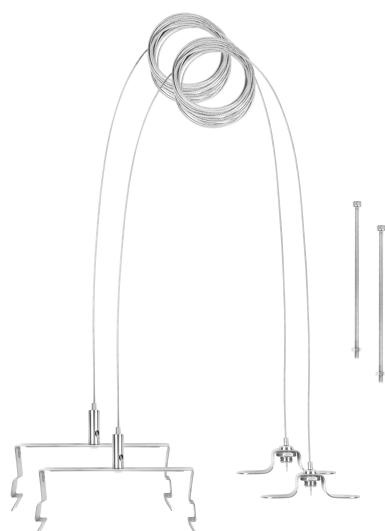

## LB FLEX SUSPENSION KIT

LOW BAY FLEX SUSPENSION KIT | Ophangset voor LOW BAY FLEX

---

### Productkenmerken

- Draadophanging met beugel en 5 meter verstelbare staalkabel

## AFMETINGEN &amp; GEWICHT

Lengte	125,0 mm
Breedte	30 mm
Hoogte	46 mm
Product gewicht	240,00 g
Kabellengte	5000 mm