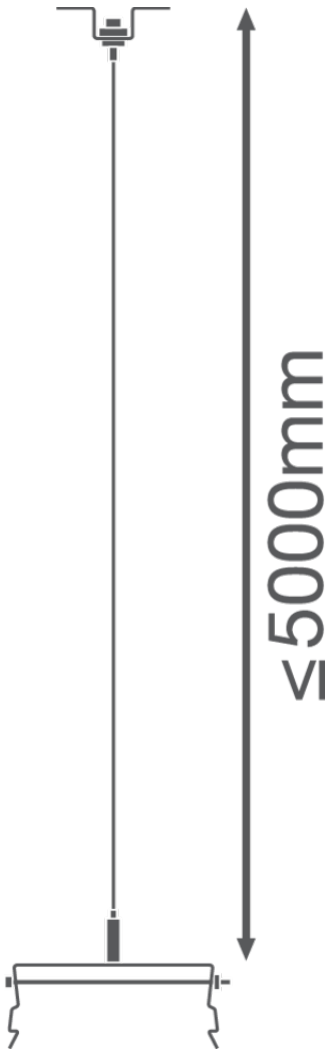

### Productkenmerken

- Draadophanging met beugel en 5 meter verstelbare staalkabel

## AFMETINGEN &amp; GEWICHT

Lengte	125,0 mm
Breedte	30 mm
Hoogte	46 mm
Product gewicht	240,00 g
Kabellengte	5000 mm