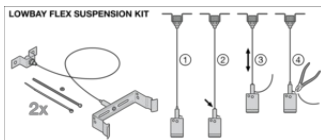

Body materiaal	Staal

TOEPASSING & MONTAGE

Opslagtemperatuur	-30...+80 °C
Montagetype	Oppervlakte montage
Montagelocatie	Plafond

Technische uitrusting

– 5 m verstelbare staalkabel

LOGISTIEKE GEGEVENS

Productcode	Verpakkingseenheid (stuks per verpakking)	Afmetingen (lengte x breedte x hoogte)	Brutogewicht	Volume
4058075693722	BAG 1			
4058075693739	Verzenddoos 30	421 mm x 282 mm x 173 mm	7650.00 g	20.54 dm³

De genoemde productcodes beschrijven de kleinste hoeveelheid die besteld kan worden. Eén verzendeenheid kan bestaan uit één of meer afzonderlijke producten. Bij het plaatsen van een order enkele of veelvoud van de verpakkingseenheid invoeren.

AANVULLENDE CATALOGUSINFORMATIE

DISCLAIMER

Onder voorbehoud van verandering zonder kennisgeving. Fouten en drukfouten voorbehouden. Zorg ervoor dat u de meest recente versie gebruikt.