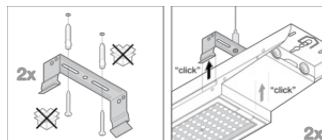

Body materiaal	Staal

TOEPASSING & MONTAGE

Opslagtemperatuur	-30...+80 °C
Montagetype	Oppervlakte montage
Montagelocatie	Plafond

Technische uitrusting

– 5 m verstelbare staalkabel

LOGISTIEKE GEGEVENS

Productcode	Verpakkingseenheid (stuks per verpakking)	Afmetingen (lengte x breedte x hoogte)	Brutogewicht	Volume
4058075693722	BAG 1			
4058075693739	Verzenddoos 30	421 mm x 282 mm x 173 mm	7650.00 g	20.54 dm³

De genoemde productcodes beschrijven de kleinste hoeveelheid die besteld kan worden. Eén verzendeenheid kan bestaan uit één of meer afzonderlijke producten. Bij het plaatsen van een order enkele of veelvoud van de verpakkingseenheid invoeren.

AANVULLENDE CATALOGUSINFORMATIE

DISCLAIMER

Onder voorbehoud van verandering zonder kennisgeving. Fouten en drukfouten voorbehouden. Zorg ervoor dat u de meest recente versie gebruikt.