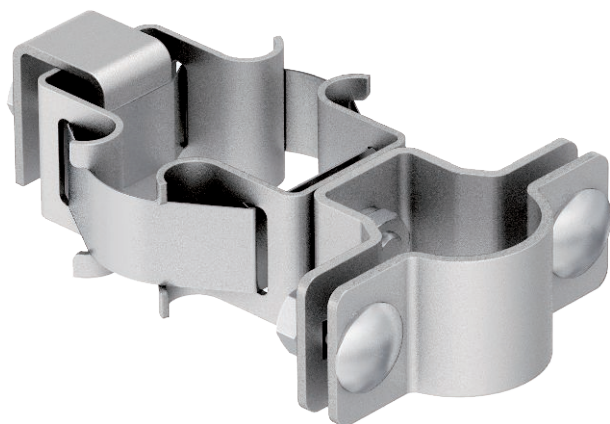

Tehnisko datu lapa

Balstenis isFang montāžai pie caurules, \varnothing 50–300 mm

Art.-Nr. 5408956

- Izolētu balsta cauruļu piestiprināšanai pie aizsargājamās konstrukcijas vai piegādes komplektā neietilpstošām caurulēm \varnothing 50–300 mm

A2 Nerūsējošais tērauds 1.4301

Pamatdati

Art.-Nr.	5408956
Tips	isFang TR100
Apzīmējums 1	isFang Adapteris
Apzīmējums 2	caurules montāžai
Dimensija	\varnothing 50-300mm
Materiāls	Nerūsējošais tērauds, materiāls 1.4301
Materiāla saīsinājums	A2
Mazākā VK vienība (VG)	2,00 gab.
Svars	77,00 kg/100 gab.

Tehniskie dati

Izmērs D	300,00 \varnothing mm
Izmērs L	40,00 mm
Pielāgots	\varnothing 50–300 mm