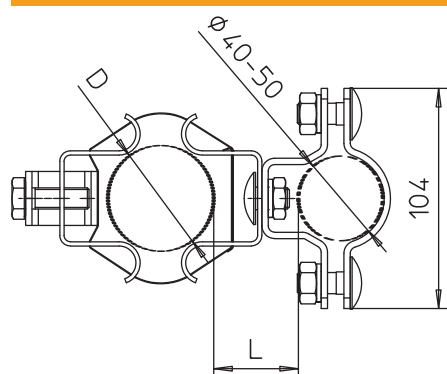

Tehnisko datu lapa

Balstenis isFang montāžai pie caurules, \varnothing 50–300 mm

Art.-Nr. 5408956

- Izolētu balsta cauruļu piestiprināšanai pie aizsargājamās konstrukcijas vai piegādes komplektā neietilpstošām caurulēm \varnothing 50–300 mm

A2 Nerūsējošais tērauds 1.4301

Pamatdati

Art.-Nr.	5408956
Tips	isFang TR100
Apzīmējums 1	isFang Adapteris
Apzīmējums 2	caurules montāžai
Dimensija	\varnothing 50-300mm
Materiāls	Nerūsējošais tērauds, materiāls 1.4301
Materiāla saīsinājums	A2
Mazākā VK vienība (VG)	2,00 gab.
Svars	77,00 kg/100 gab.

Tehniskie dati

Izmērs D	300,00 \varnothing mm
Izmērs L	40,00 mm
Pielāgots	\varnothing 50–300 mm