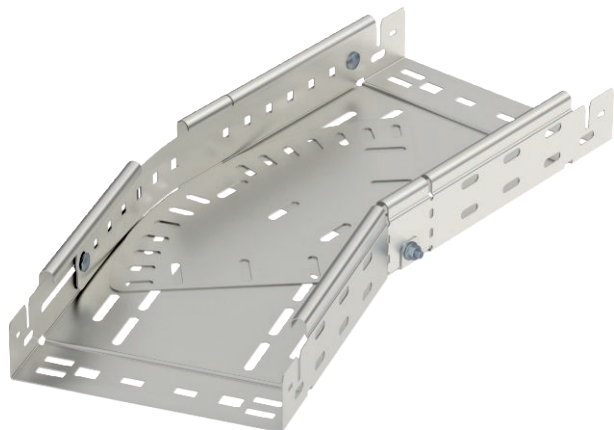

Tehnisko datu lapa

Regulējams likums Magic 60

Art.-Nr. 6040550

OBO
BETTERMANN

Likums, maināms 0°–90° ar ātrās savienošanas sistēmu. Visiem kabeļu kanālu tiptiem ar malas augstumu 60 mm.

A4 Nerūsējošais tērauds 1.4571
2B neizolēts, apstrādāts

Pamatdati

Art.-Nr.	6040550
Tips	RBMV 650 A4
Apzīmējums 1	Regulējama pagrieziens
Apzīmējums 2	ar Magic savienojumu
Dimensija	60x500
Materiāls	Nerūsējošais tērauds, materiāls 1.4571
Materiāla saīsinājums	A4
Virsmas saīsinājums	neizolēts, apstrādāts
Virsmas saīsinājums	2B
Mazākā VK vienība (VG)	1,00 gab.
Svars	986,50 kg/100 gab.

Tehniskie dati

Platums	500,00 mm
Malas augstums	60,00 mm
Izmērs B	500,00 mm
Izmērs L	960,00 mm
Likums (leņķis)	regulējams
Savienotāja izpildījums	iebūvēts savienotājs
Loksnes biezums	1,50 mm
Piemērots funkciju nodrošināšanai	<input type="checkbox"/>
Gridā izveidoti caurumi montāžas vajadzībām	<input checked="" type="checkbox"/>
NATO perforācijas šablons	<input type="checkbox"/>
Virziena maiņa	horizontāls
Nerūsējošs tērauds, kodināts	<input type="checkbox"/>
Sānu caurumi	<input checked="" type="checkbox"/>
Gara laiduma izpildījums	<input type="checkbox"/>