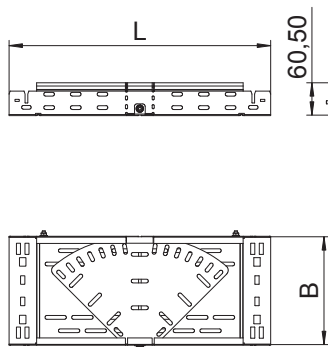

Tehnisko datu lapa

Regulējams likums Magic 60

Art.-Nr. 6040550

OBO
BETTERMANN

Likums, maināms 0°–90° ar ātrās savienošanas sistēmu. Visiem kabeļu kanālu tiptiem ar malas augstumu 60 mm.

A4 Nerūsējošais tērauds 1.4571
2B neizolēts, apstrādāts

Pamatdati

Art.-Nr.	6040550
Tips	RBMV 650 A4
Apzīmējums 1	Regulējama pagrieziens
Apzīmējums 2	ar Magic savienojumu
Dimensija	60x500
Materiāls	Nerūsējošais tērauds, materiāls 1.4571
Materiāla saīsinājums	A4
Virsmas saīsinājums	neizolēts, apstrādāts
Virsmas saīsinājums	2B
Mazākā VK vienība (VG)	1,00 gab.
Svars	986,50 kg/100 gab.

Tehniskie dati

Platums	500,00 mm
Malas augstums	60,00 mm
Izmērs B	500,00 mm
Izmērs L	960,00 mm
Likums (leņķis)	regulējams
Savienotāja izpildījums	iebūvēts savienotājs
Loksnes biezums	1,50 mm
Piemērots funkciju nodrošināšanai	<input type="checkbox"/>
Gridā izveidoti caurumi montāžas vajadzībām	<input checked="" type="checkbox"/>
NATO perforācijas šablons	<input type="checkbox"/>
Virziena maiņa	horizontāls
Nerūsējošs tērauds, kodināts	<input type="checkbox"/>
Sānu caurumi	<input checked="" type="checkbox"/>
Gara laiduma izpildījums	<input type="checkbox"/>