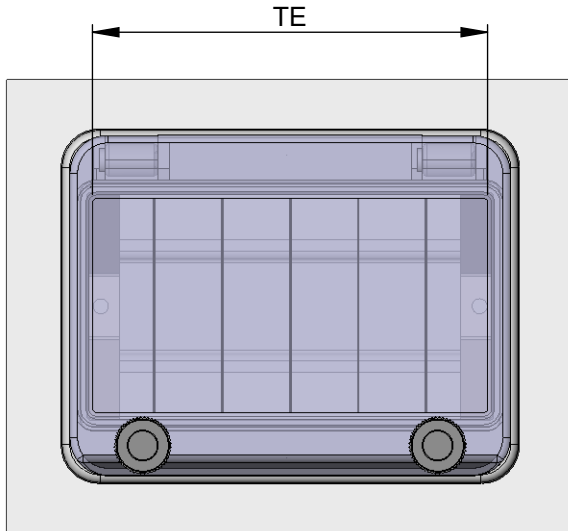

Montageanleitung / mounting assembly

Benennung: Montagebügel für Hutschiene

description: Mounting clamp for DIN rail

Teilenummer / part number: 19892

TE...Teilungseinheiten / units