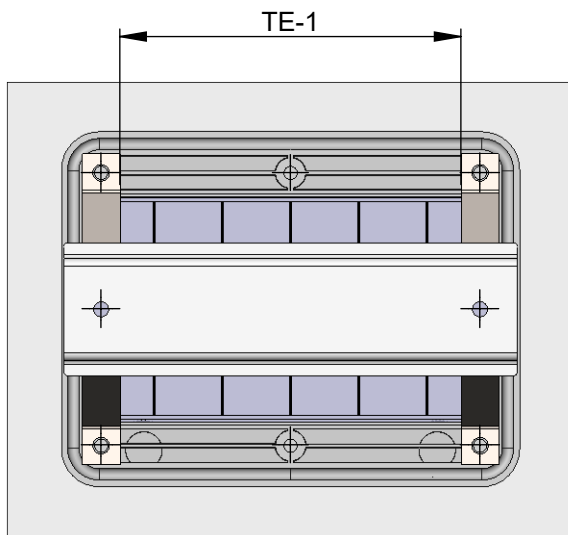

Montageanleitung / mounting assembly

Benennung: Montagebügel für Hutschiene

description: Mounting clamp for DIN rail

Teilenummer / part number: 19892

TE...Teilungseinheiten / units