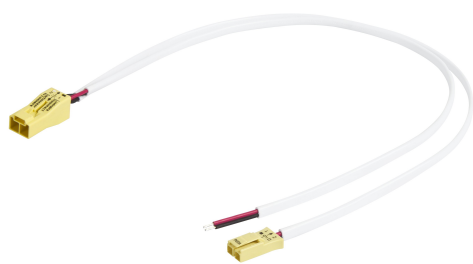

PRODUCTINFORMATIEBLAD

LN INDV DALI 1200 Through Wiring Kit

LINEAR IndiviLED® THROUGH-WIRING KIT | Kabel en plugset voor lichtlijninstallatie

Productvoordelen

- Gemakkelijke en snelle verbinding voor installatie van een lichtlijn
- Doorvoerbedrading met AC-stekker

Productkenmerken

- Doorvoerbedradingset voor lichtlijnen (3 x 1,5 mm² draad met AC-stekker, lengte: 1,2 m of 1,5 m)
- Lichtlijnaansluitkabel met AC-stekker
- Doorvoerbedradingset voor DALi (2 x 0,5 mm² draad met AC-stekker, lengte: 1,2 m of 1,5 m)

TECHNISCHE GEGEVENS

AFMETINGEN & GEWICHT

Lengte	32,0 mm
Breedte	13,0 mm
Hoogte	7 mm
Product gewicht	52,00 g
Kabellengte	1250 mm

MATERIALEN & KLEUREN

Kleur van het product	Geel
Body materiaal	Polycarbonaat (pc)