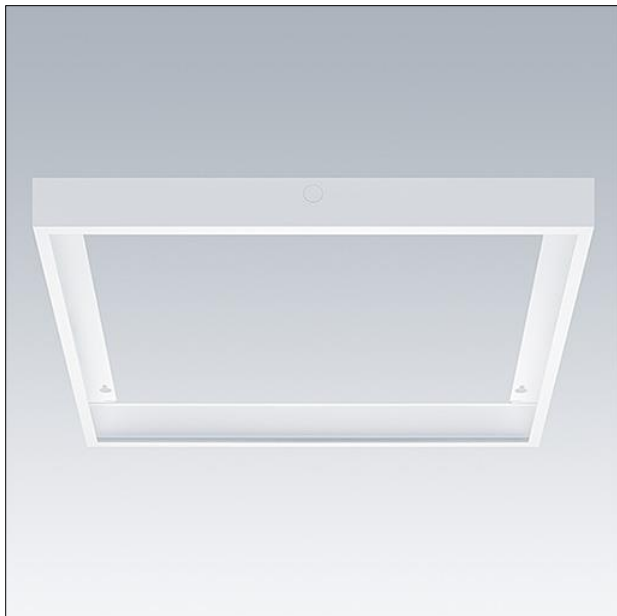

Aufputzmontagesatz

Aufputzmontagesatz für Q622 THORNeco LED Panels (Anna Vario, Anna Vario Flex, Caro). Kompatibel mit dem THORNeco Just Notlichtset. Gewicht: 2,4 kg.

TE\_ANNA\_F\_60\_mount\_box\_persp.jpg

TE\_Q622\_M\_SURF.wmf