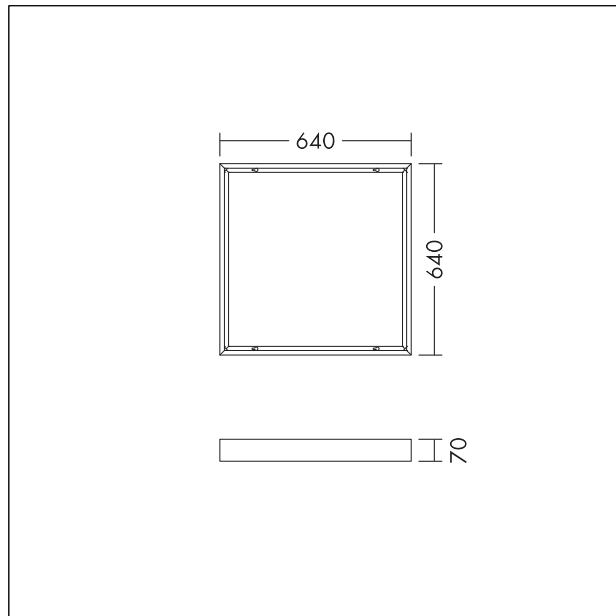

Aufputzmontagesatz

Aufputzmontagesatz für Q622 THORNeco LED Panels (Anna Vario, Anna Vario Flex, Caro). Kompatibel mit dem THORNeco Just Notlichtset. Gewicht: 2,4 kg.

TE\_ANNA\_F\_60\_mount\_box\_persp.jpg