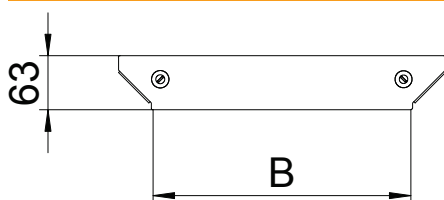

Tehnisko datu lapa

Piemontējamā atzarojuma Magic vāks

Art.-Nr. 7138644

Piemontējamā atzarojuma vāks ar iemontētiem pagriežamiem aizslēgiem.

St	Tērauds
FS	cinkots

Produkta papildus teksta norādījumi

Fason detaļu vāku var izmantot uz jebkura augstuma malām.

Pamatdati

Art.-Nr.	7138644
Tips	DFAAM 200 FS
Apzīmējums 1	Vāks T-izvadam
Apzīmējums 2	priekš RAAM 200
Dimensija	B=200mm
Materiāls	Tērauds
Materiāla saīsinājums	St
Virsmas	cinkots
Virsmas atbilstošī DIN	DIN EN 10346
Virsmas saīsinājums	FS
Mazākā VK vienība (VG)	1,00 gab.
Svars	17,30 kg/100 gab.

Tehniskie dati

Platums	200,00 mm
Izmērs B	200,00 mm
Stiprinājuma veids	Slēdzene ar grozāmu aizbidni
Loksnes biezums	1,25 mm
Piemērots kabeļu renei	<input checked="" type="checkbox"/>
Piemērots kabeļu trepēm	<input checked="" type="checkbox"/>
Nerūsējošs tērauds, kodināts	<input type="checkbox"/>
Gara laiduma izpildījums	<input type="checkbox"/>