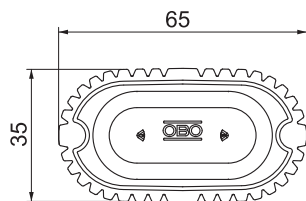

Tehnisko datu lapa

UP signālvāks sienas izvada kārbai

Preces Nr. 2003768

Sienas izvades kārbas vāks aizsardzībai pret apmetumu. Sarkans, ar signālsariem vietas noteikšanai.

PE Polietilēns

Pamatdati

Art.-Nr.	2003768
Tips	ZU 30-SDW
Pieejams no	01.10.2021
Dimensija	62x32mm
Krāsa	signālsarkana
RAL numurs	3001
Materiāls	Polietilēns
Materiāla saisinājums	PE
Mazākā VK vienība (VG)	25,00 gab.
Svars	0,22 kg/100 gab.

Tehniskie dati

Platums	35,00 mm
Garums	65,00 mm
Vāka modelis	Signālvāks
Stiprinājuma veids	Iespraužams vāks
Forma	ovāls
Nesatur halogēnus	<input checked="" type="checkbox"/>
Ar skrūvēm	<input type="checkbox"/>
Montāžas veids	Zemapmetuma
Plombējams	<input type="checkbox"/>
Triecienizturīgs	<input type="checkbox"/>