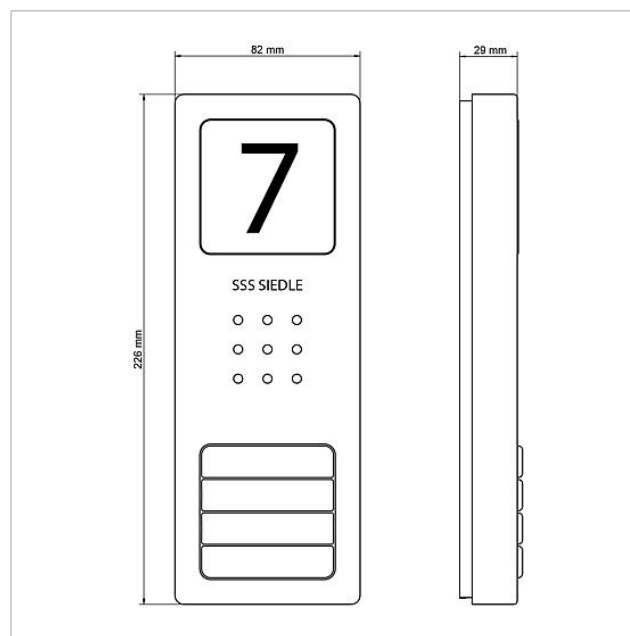

Audio set Siedle
Compact
SET CA 812-4 E/W

210008741

Pagina 3