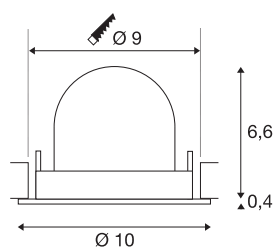

TECHNISCHE SPECIFICATIES

Art.nr.:	1005900
Aantal verschillende lichtopeningen	1
Secundaire stroom / secundaire spanning	250mA
Hoogte	7 cm
Diameter	10 cm
Inbouwdiameter	9 cm
Inbouwdiepte	7 cm
Nettogewicht	0.18 kg
Brutogewicht	0.193 kg
Veiligheidsklasse	III
Montage	Inbouw
Montagebeschrijving	Plafond
Wattage	8.6 W
Lumen	690 lm
Lichtkleurtemperatuur	3000 Kelvin
Stralingshoek	55 °
Kleur	wit
CRI	90
UGR ≤	22
BIG WHITE pagina	51