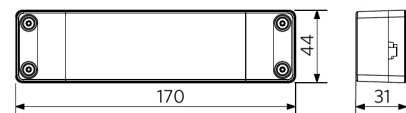

LEDPanelS-B3
Driver