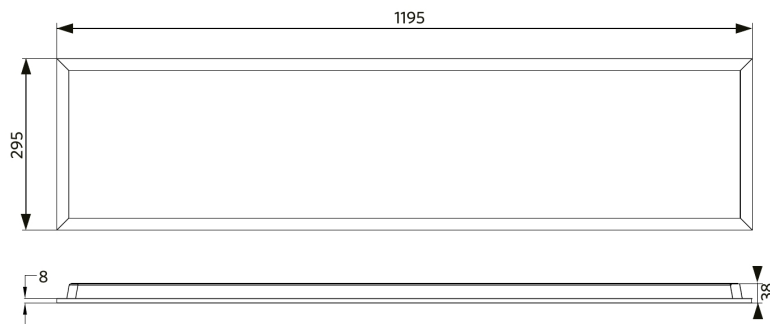

Technische specificaties

Levensduur (L70)	50.000 u
Levensduur (L80)	30.000 u
Aan-/Uit-cycli	100.000
Kleurconsistentie (SDCM)	4
Dimbaarheid	On-Off
Afwerking	Wit RAL9003
CRI	≥ 80
Beschermingsgraad (IP)	IP20
Slagvastheid	IK02
Beschermingsklasse	II
Risicogroep (EN 62471)	RG0
Voorschakelapparaat inbegrepen	Ja
Gloeidraadtest	650°C
Vermogensfactor	≥ 0,9

Elektrische aansluiting

Frequentie	50/60 Hz
Nom. spanning	220-240 V
DC ingangsspanning	Zie catalogusbijlage Aansluitwaarden
230V Kabellengte	0.3 m

3 JAAR
GARANTIE

Materiaal eigenschappen

Materiaal behuizing	Aluminium
Materiaal optiek	Polystyreen (PS)
Cover materiaal	Polystyreen (PS)

Toepassingscondities

Bedrijfstemperatuur	-10-+45°C
Gebriukstemperatuur	+25°C
Opslagtemperatuur	-25-+50°C

Maatschets (mm)

LEDPanelS-B3 Re295-32W