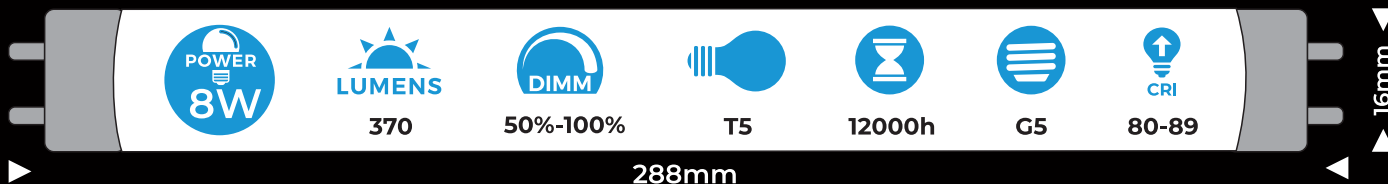

MPN

EAN

MPN	EAN	COLOR
05708	5941029897187	2700
05709	5941029897194	3000
05710	5941029897200	4000
05711	5941029897217	6500

Strada Alexandru Ghica 148,
Alexandria, Romania

Strada Ștefan cel Mare 2/20,
Strășeni, Moldova

www.patronbulbs.com