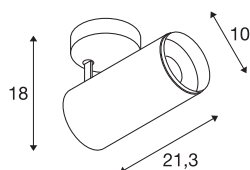

## NUMINOS® SPOT DALI L

Indoor led plafondopbouwlamp zwart/zwart 2700 K 24°

NUMINOS is het optimaal op elkaar afgestemd armaturen-systeem van SLV, dat functie, design en techniek met elkaar in harmonie brengt. De verschillende downlights en spots maken duizend variaties aan lichtontwerpen mogelijk. Zoals met de NUMINOS® SPOT DALI L led-plafondopbouwarmatuur voor binnen, die overtuigt door zijn hoogwaardige afwerkings- en lichtkwaliteit. De spot is perfect voor gerichte accentverlichting of voor het verlichten van grotere oppervlakken. De plafondinbouwarmatuur overtuigt met een stroomverbruik van 28 Watt, een lichtintensiteit van 2440 lumen, een kleurtemperatuur van 2700 Kelvin en een kleurweergave-index van 90. De montage voert u in een mum van tijd uit. Wanneer kiest u voor NUMINOS van SLV: de modulaire diversiteit wacht op u?

## TECHNISCHE SPECIFICATIES

Art.nr.:	1004578
Primaire nominale spanning	220-240V ~50/60Hz mA/V
Secundaire stroom / secundaire spanning	700mA
Lengte	21.3 cm
Hoogte	18 cm
Diameter	10 cm
Nettogewicht	1.15 kg
Brutogewicht	1.5 kg
Veiligheidsklasse	I
Montage	Opbouw
Montagebeschrijving	Plafond
Dimbaar	Ja
Dimtechniek	DALI
Wattage	28 W
Lumen	2440 lm
Lichtkleurtemperatuur	2700 Kelvin
Stralingshoek	24 °
Kleur	zwart
CRI	90
UGR ≤	19
LXXBXX gegevens	L80B50
Levensduur	50000 h