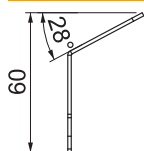

Tehniskie dati

Iebūvējamo ierīču skaits	2,00
Piemērots mitrajai kopšanai	☐
Nominālais lielums ierīču iebūvēšanas vienībai	2
Lielas slodzes versija	☐