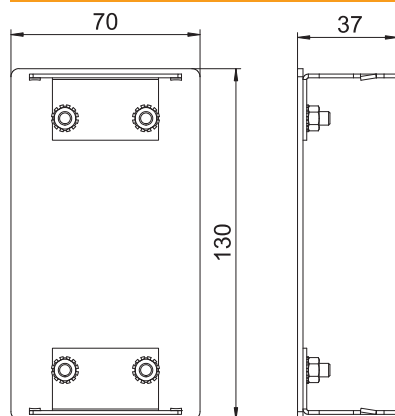

Tehnisko datu lapa

Gala elements, alumīnija, kanāla augstums 70 mm

Art.-Nr. 6279373

Gala elements nevainojamai alumīnija Rapid 80 ierīču montāžas kanālu aizvēršanai.

Alu	Alumīnijs
EL	anodēta

Pamatdati

Art.-Nr.	6279373
Tips	GA-E70130EL
Apzīmējums 1	Gala aizsēgs
Apzīmējums 2	simetrisks
Dimensija	70x130mm
Materiāls	Alumīnijs
Materiāla saīsinājums	Alu
Virsmas saīsinājums	anodēta
Virsmas saīsinājums	EL
Mazākā VK vienība (VG)	1,00 gab.
Svars	11,90 kg/100 gab.

Tehnisko datu lapa

Gala elements, alumīnija, kanāla augstums 70 mm

Art.-Nr. 6279373

Tehniskie dati

Garums	37,00 mm
Platums	130,00 mm
Augstums	70,00 mm
Attālums a	70,00 mm
Attālums h	110,00 mm
Izpildījums	simetrisks
Stiprinājuma veids	uzstiprināms
Piemērots	pa kreisi/pa labi
Nesatur halogēnus	<input checked="" type="checkbox"/>
Griezuma vietas aizsegšana	<input type="checkbox"/>
Aizsargplēve	<input checked="" type="checkbox"/>