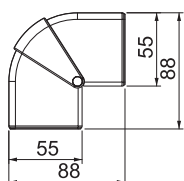

### Pamatdati

Art.-Nr.	6113232
Tips	GK-AH53130LGR
Dimensija	140x88x88
Krāsa	gaiši pelēks
RAL numurs	7035
Materiāls	Polikarbonāts/akrilnitrils-butadiēns-stirols
Materiāla saīsinājums	PC/ABS
Mazākā VK vienība (VG)	1,00 gab.
Svars	8,44 kg/100 gab.

### Tehniskie dati

Vāku skaits	1,00
Izpildījums	Apvalka detaļa
sarkans; RAL 3000	53 x 130 mm
paredzēts kanāla platumam	130,00 mm
paredzēts kanāla augstumam	53,00 mm
Nesatur halogēnus	<input checked="" type="checkbox"/>
Kabeļu stiprinājuma spaiļi	<input type="checkbox"/>
Kanālu savienotājs	<input type="checkbox"/>
Augšējo daļu montāžas veids	vispārējs
Gridā izveidoti caurumi montāžas vajadzībām	<input type="checkbox"/>
augšējās daļas platums	0 mm
Augšējās daļas platums 2	0,00 mm
Augšējās daļas platums 3	0,00 mm
Aizsargplēve	<input type="checkbox"/>
Simetrisks	<input checked="" type="checkbox"/>
Leņķa diapazons	80,00 - 110,00 °