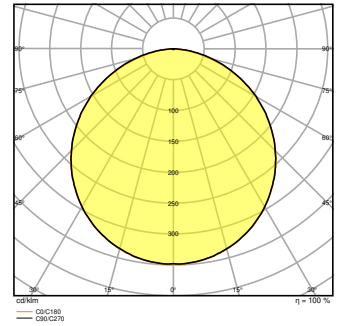

AFMETINGEN & GEWICHT

Lengte	620,00 mm
Breedte	620,00 mm
Hoogte	32,00 mm
Product gewicht	2010,00 g

MATERIALEN & KLEUREN

Kleur van het product	Wit