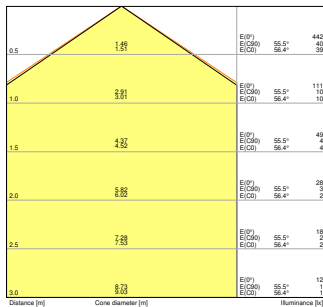

AFMETINGEN & GEWICHT

Lengte	620,00 mm
Breedte	620,00 mm
Hoogte	32,00 mm
Product gewicht	2010,00 g

MATERIALEN & KLEUREN

Kleur van het product	Wit