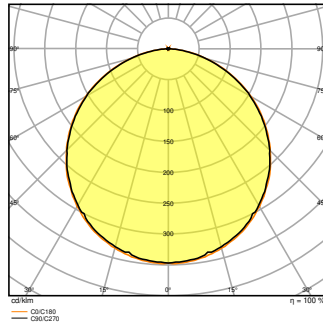

AFMETINGEN & GEWICHT

Lengte	620,00 mm
Breedte	620,00 mm
Hoogte	32,00 mm
Product gewicht	2010,00 g

MATERIALEN & KLEUREN

Kleur van het product	Wit