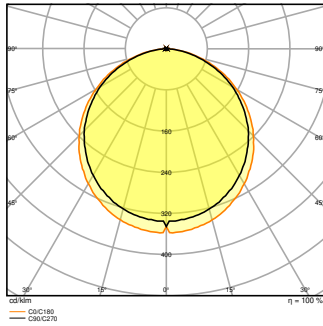

AFMETINGEN & GEWICHT

Lengte	620,00 mm
Breedte	620,00 mm
Hoogte	32,00 mm
Product gewicht	2010,00 g

MATERIALEN & KLEUREN

Kleur van het product	Wit