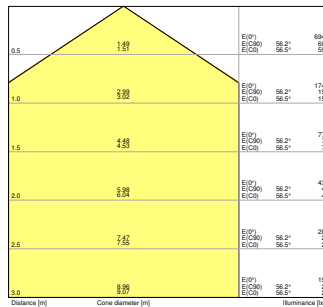

AFMETINGEN & GEWICHT

Lengte	620,00 mm
Breedte	620,00 mm
Hoogte	32,00 mm
Product gewicht	2010,00 g

MATERIALEN & KLEUREN

Kleur van het product	Wit