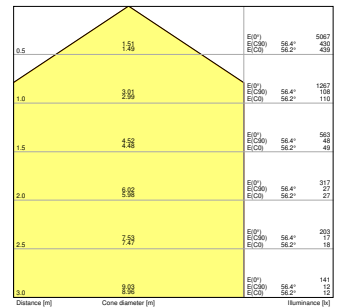

AFMETINGEN & GEWICHT

Lengte	620,00 mm
Breedte	620,00 mm
Hoogte	32,00 mm
Product gewicht	2010,00 g

MATERIALEN & KLEUREN

Kleur van het product	Wit