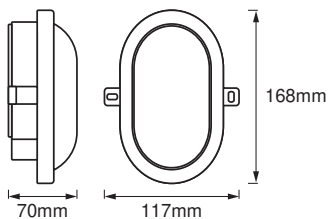

Fotometrische gegevens

Lichtstroom	420 lm
Totale lichtstroom van ingesloten lichtbronnen	600 lm
Lichtstroom efficiëntie	76 lm/W
Kleurtemperatuur	4000 K
Lichtkleur	Koel wit
Kleurweergave-index Ra	≥ 80
Stralingshoek	120 °

AFMETINGEN & GEWICHT

Lengte	117,00 mm
Breedte	168,00 mm
Hoogte	70,00 mm
Product gewicht	175,00 g

MATERIALEN & KLEUREN

Kleur van het product	Wit
-----------------------	-----

Kleur behuizing	Wit
Body materiaal	Polycarbonate (PC)
Materiaal afdekking	Acrylonitrile butadiene styrene (ABS)
Kwikgehalte	0.0 mg

TOEPASSING & MONTAGE

Omgevingstemperatuur bereik	-20...+40 °C
Type aansluiting	Schroefterminal
Type bescherming	IP54
Beschermklasse IK (Schok bestendi [PIM]	IK06
Dimbaar	Nee
Montagetype	Surface
Montagelocatie	Muur
Toepassingsomgeving	Buiten
Vervangbare LED module	Niet vervangbaar
Met lichtbron	Ja

User instruction

Packaging insert

Declarations Of Conformity CE

Declarations Of Conformity UKCA

LOGISTIEKE GEGEVENS

Productcode	Verpakkingseenheid (stuks per verpakking)	Afmetingen (lengte x breedte x hoogte)	Brutogewicht	Volume
4058075271586	Vouwdoos 1	78 mm x 124 mm x 177 mm	202.00 g	1.71 dm ³
4058075271593	Verzenddoos 8	327 mm x 263 mm x 196 mm	1924.00 g	16.86 dm ³