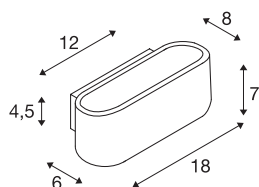

## OSSA 180

wandarmatuur, QT-DE12, ovaal, up/down, zwart, L/B/H 18/8/7 cm, max. 100 W

De wandarmatuur OSSA 180 zet door haar vormgeving een sterke, moderne ontwerp, de waardoor verlichtingseigenschappen van het gebruikte R7s halogeen onderschreept wordt. De OSSA 180 is voorbereid voor de wandopbouwmontage, beschikbaar in meerdere behuizingskleuren en klaar voor directe aansluiting op 230 V netspanning.

## TECHNISCHE SPECIFICATIES

Art.nr.:	151450
Fitting	R7s 78mm
Lichtbronnen	QT-DE12
Aantal fittingen	1
Inclusief lampen	Geen
Primaire nominale spanning	220-240V ~50/60Hz mA/V
Breedte	18 cm
Hoogte	7 cm
Diepte	8 cm
Nettogewicht	0.697 kg
Brutogewicht	0.878 kg
IP-code	IP 20
Veiligheidsklasse	I
Montage	Opbouw
Montagebeschrijving	Wand
Wattage	100 W
Kleur	zwart
UGR ≤	23
BIG WHITE pagina	202