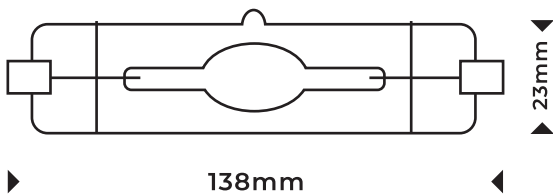

90V

Rx7s

COLOR
2000K

CRI
20-39

24000h

LM/W
90lm/W

-20°C

+40°C