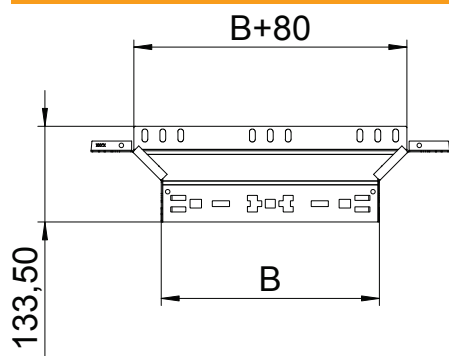

## Montāžas/atzarojuma detaļa Magic 85

Art.-Nr. 6041578

Piemontējams atzarojums ar ātrās savienošanas sistēmu. Visiem kabeļu kanālu tiptiem ar malas augstumu 85 mm.

St	Tērauds
FS	cinkots

### Pamatdati

Art.-Nr.	6041578
Tips	RAAM 850 FS
Apzīmējums 1	T-Izvads
Apzīmējums 2	ar Magic savienojumu
Dimensija	85x500
Materiāls	Tērauds
Materiāla saīsinājums	St
Virsmas	cinkots
Virsmas atbilstoši DIN	DIN EN 10346
Virsmas saīsinājums	FS
Mazākā VK vienība (VG)	1,00 gab.
Svars	97,10 kg/100 gab.

### Tehniskie dati

Platums	500,00 mm
Malas augstums	85,00 mm
Izmērs B	500,00 mm
Savienotāja izpildījums	iebūvēts savienotājs
Izmēri	85x500 mm
Loksnes biezums	1,25 mm
Piemērots funkciju nodrošināšanai	<input type="checkbox"/>
Metāla biezums	1,25 mm
Pamatnes plāksnes materiāla biezums	1,25 mm
NATO perforācijas šablons	<input type="checkbox"/>
Nerūsējošs tērauds, kodināts	<input type="checkbox"/>
Gara laiduma izpildījums	<input type="checkbox"/>