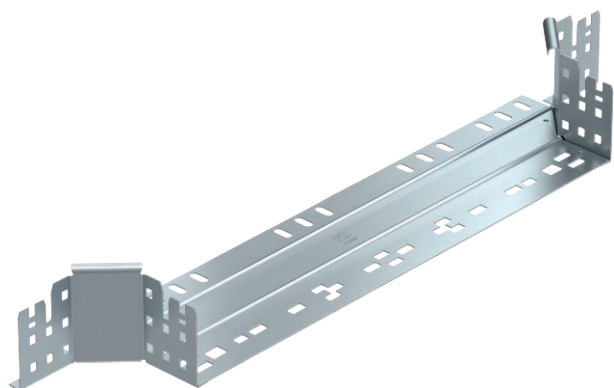

## Montāžas/atzarojuma detaļa Magic 85

Art.-Nr. 6041578

Piemontējams atzarojums ar ātrās savienošanas sistēmu. Visiem kabeļu kanālu tiptiem ar malas augstumu 85 mm.

St	Tērauds
FS	cinkots

### Pamatdati

Art.-Nr.	6041578
Tips	RAAM 850 FS
Apzīmējums 1	T-Izvads
Apzīmējums 2	ar Magic savienojumu
Dimensija	85x500
Materiāls	Tērauds
Materiāla saīsinājums	St
Virsmas	cinkots
Virsmas atbilstoši DIN	DIN EN 10346
Virsmas saīsinājums	FS
Mazākā VK vienība (VG)	1,00 gab.
Svars	97,10 kg/100 gab.

### Tehniskie dati

Platums	500,00 mm
Malas augstums	85,00 mm
Izmērs B	500,00 mm
Savienotāja izpildījums	iebūvēts savienotājs
Izmēri	85x500 mm
Loksnes biezums	1,25 mm
Piemērots funkciju nodrošināšanai	<input type="checkbox"/>
Metāla biezums	1,25 mm
Pamatnes plāksnes materiāla biezums	1,25 mm
NATO perforācijas šablons	<input type="checkbox"/>
Nerūsējošs tērauds, kodināts	<input type="checkbox"/>
Gara laiduma izpildījums	<input type="checkbox"/>