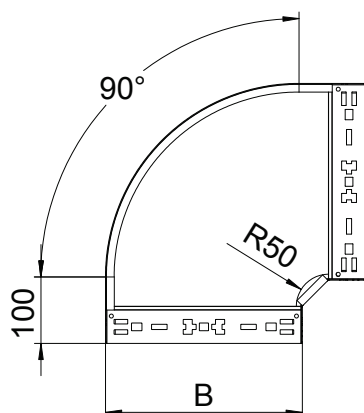

## 90° līkums Magic 60

Art.-Nr. 6041160

**OBO**  
BETTERMANN

90° līkums ar ātrās savienošanas sistēmu. Visiem kabelu kanālu tiptiem ar malas augstumu 60 mm.

**St** Tērauds

**FT** karsti cinkots

### Pamatdati

Art.-Nr.	6041160
Tips	RBM 90 650 FT
Apzīmējums 1	90° pagrieziens
Apzīmējums 2	ar Magic savienojumu
Dimensija	60x500
Materiāls	Tērauds
Materiāla saīsinājums	St
Virsmas	karsti cinkots
Virsmas atbilstoši DIN	DIN EN ISO 1461
Virsmas saīsinājums	FT
Mazākā VK vienība (VG)	1,00 gab.
Svars	406,30 kg/100 gab.

### Tehniskie dati

Platums	500,00 mm
Malas augstums	60,00 mm
Izmērs B	500,00 mm
Līkums (leņķis)	90°
Savienotāja izpildījums	iebūvēts savienotājs
Montāžas forma	Līkums, nekustīgs
Loksnes biezums	1,25 mm
Izmēri	60x500 mm
Piemērots funkciju nodrošināšanai	<input type="checkbox"/>
Gridā izveidoti caurumi montāžas vajadzībām	<input type="checkbox"/>
NATO perforācijas šablons	<input type="checkbox"/>
Virziena maiņa	horizontāls
Nerūsējošs tērauds, kodināts	<input type="checkbox"/>
Sānu caurumi	<input type="checkbox"/>
Gara laiduma izpildījums	<input type="checkbox"/>