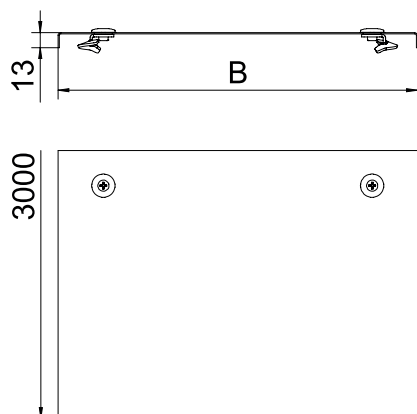

Produkta papildus teksta norādījumi	Perpendikulārs robojums no 500 mm platuma.
Produkta papildu apraksts 1	Paaugstinātas vēja slodzes gadījumā montāžas vietā ir jāveic drošības pasākumi.

## Pamatdati

Art.-Nr.	6227430
Tips	WDRL 1116 30 FS
Apzīmējums 1	Vāks ar pagr.sviru
Apzīmējums 2	lieliem attal. 110 un 160
Ražotājs	OBO
Dimensija	300x3000
Materiāls	Tērauds
Materiāla saīsinājums	St
Virsmas	cinkots
Virsmas atbilstošī DIN	DIN EN 10346
Virsmas saīsinājums	FS
Mazākā VK vienība (VG)	3,00 m
Svars	259,67 kg/100 m

## Tehniskie dati

Garums	3.000,00 mm
Platums	300,00 mm
Malas augstums	110,00 mm
Izmērs B	300,00 mm
Izmērs H	15,00 mm
Izmērs L	3.000,00 mm
Pagriežamo sviru skaits	6,00 stundas
Stiprinājuma veids	Slēdzene ar grozāmu aizbīdni
Loksnes biezums	1,00 mm
Piemērots kabeļu renei	<input checked="" type="checkbox"/>
Piemērots režģveida renei	<input type="checkbox"/>
Piemērots kabeļu trepēm	<input checked="" type="checkbox"/>
Piemērots funkciju nodrošināšanai	<input type="checkbox"/>
Nerūsējošs tērauds, kordināts	<input type="checkbox"/>