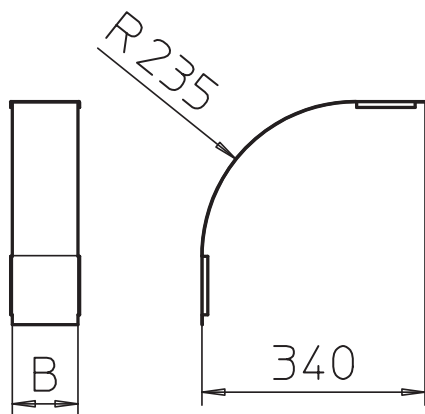

Tehnisko datu lapa

Vāks 90° vertikālam līkumam 85, uz leju vērsts

Art.-Nr. 7131672

Vāks uz leju vērstajiem vertikālajiem līkumiem ar malas augstumu 85.

St	Tērauds
DD	nepārtraukti cinkots cinks/alumīnijs, Double Dip

Produkta papildus teksta norādījumi | Stiprinājumu nodrošina kabeļu renes vāku pārklāšanās. Vāku papildus var nostiprināt ar vāka skavām.

Pamatdati

Art.-Nr.	7131672
Tips	DBV 85 100 F DD
Apzīmējums 1	Vāks 90° vert.pagriezienam
Apzīmējums 2	uz leju
Ražotājs	OBO
Dimensija	B100mm
Materiāls	Tērauds
Materiāla saīsinājums	St
Virsmas	nepārtraukti cinkots cinks/alumīnijs, Double Dip
Virsmas atbilstoši DIN	DIN EN 10346
Virsmas saīsinājums	DD
Mazākā VK vienība (VG)	1,00 gab.
Svars	45,20 kg/100 gab.

Tehnisko datu lapa

Vāks 90° vertikālam līkumam 85, uz leju vērsts

Art.-Nr. 7131672

Tehniskie dati

Platums	100,00 mm
Malas augstums	85,00 mm
Izmērs B	100,00 mm
Līkums (leņķis)	90°
Stiprinājuma veids	Slēdzene ar grozāmu aizbidni
Loksnes biezums	0,75 mm
Piemērots kabeļu renei	<input checked="" type="checkbox"/>
Piemērots režģveida renei	<input type="checkbox"/>
Piemērots kabeļu trepēm	<input type="checkbox"/>
Piemērots funkciju nodrošināšanai	<input type="checkbox"/>
Virziena maiņa	vertikāli lejupvērstis
Nerūsējošs tērauds, kodināts	<input type="checkbox"/>
Ar enģēm	<input type="checkbox"/>