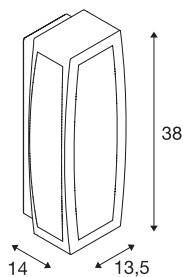

MERIDIAN BOX 2

outdoor wandarmatuur, TC-(D,H,T,Q)SE, roest, max. 25 W, transparante kunststof

Aluminium wand- en plafondarmatuur de MERIDIAN serie mee opale pc verlichtingsvlak. Door de beveiligingsklasse IP54 is de in meerdere kleurvarianten beschikbare lamp geschikt voor buitengebruik. Deze wordt direct op 230 V netspanning aangesloten. De MERIDIAN-serie omvat verder alternatieve wandarmaturen in verschillende designs.

TECHNISCHE SPECIFICATIES

Art.nr.:	230657
Fitting	E27
Aantal fittingen	1
Primaire nominale spanning	220-240V ~50/60Hz mA/V
Breedte	13.5 cm
Hoogte	38 cm
Diepte	14 cm
Nettogewicht	1.756 kg
Brutogewicht	1.964 kg
IP-code	IP 54
Veiligheidsklasse	I
Montage	Opbouw
Montagebeschrijving	Wand
Wattage	25 W
Kleur	roest
BIG WHITE pagina	630