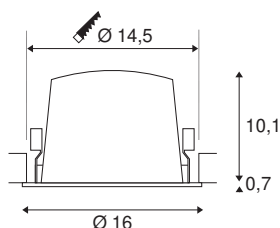

NUMINOS® DL XL

Indoor led plafondbouwlamp zwart/wit 4000 K 55°

Het NUMINOS verlichtingssysteem van SLV combineert op een perfecte manier functie, design en techniek. Met verschillende downlights en spots zorgt u voor duizend lichtontwerpmogelijkheden. Daarbij hoort ook de NUMINOS® DL XL, die als plafondbouwarmatuur overtuigt door de beste afwerkings- en lichtkwaliteit. Ideaal voor een subtiele, moderne en ruimtebesparende verlichting die de aandacht richt op objecten of de ruimte. De plafondbouwarmatuur overtuigt met een stroomverbruik van 37,4 Watt, een lichtintensiteit van 3800 lumen, een kleurtemperatuur van 4000 Kelvin en de hoge kleurweergave-index van meer dan 90. De eenvoudige installatie is daarna niet meer dan een formaliteit. Wanneer kiest u voor de modulaire diversiteit van SLV?

TECHNISCHE SPECIFICATIES

Art.nr.:	1004040
Aantal verschillende lichtopeningen	1
Secundaire stroom / secundaire spanning	1050mA
Hoogte	10.8 cm
Diameter	16 cm
Inbouwdiameter	14.5 cm
Inbouddiepte	11.5 cm
Nettogewicht	0.66 kg
Brutogewicht	0.706 kg
IP-code	IP 20 / IP 44
Veiligheidsklasse	III
Slagvastheidsklasse	IK02
Slagvastheid	0,2 Joule
Montage	Inbouw
Montagebeschrijving	Plafond
Wattage	37.4 W
Lumen	3800 lm
Lichtkleurtemperatuur	4000 Kelvin
Stralingshoek	55 °
Kleur	zwart
CRI	90
UGR ≤	19